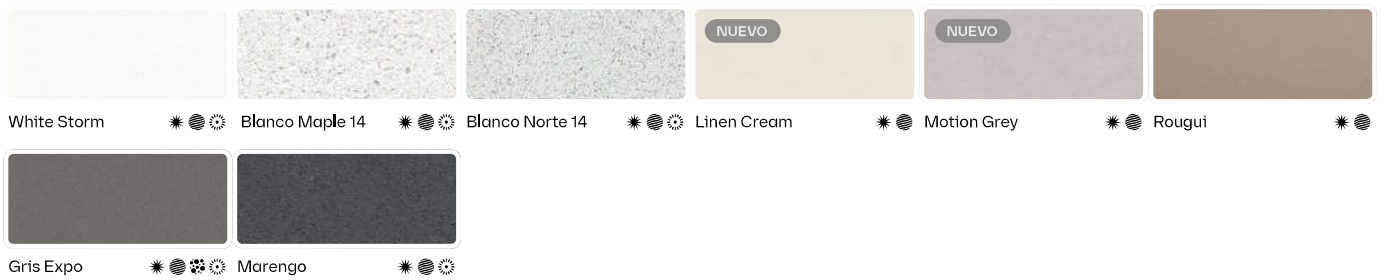

COLORES SILESTONE GRUPO A

GRUPO 1

GRUPO 2

GRUPO 3

SIMBOLOGÍA SILESTONE

- * Pulido
- Mate (Suede)
- Integrity Technology⁽¹⁾

⁽¹⁾Color disponible con tecnología Silestone® Integrity. Consulta los modelos de lavabo disponibles en el listado de colores para baño a través del QR (algunos colores requieren un pedido de +30 unidades).