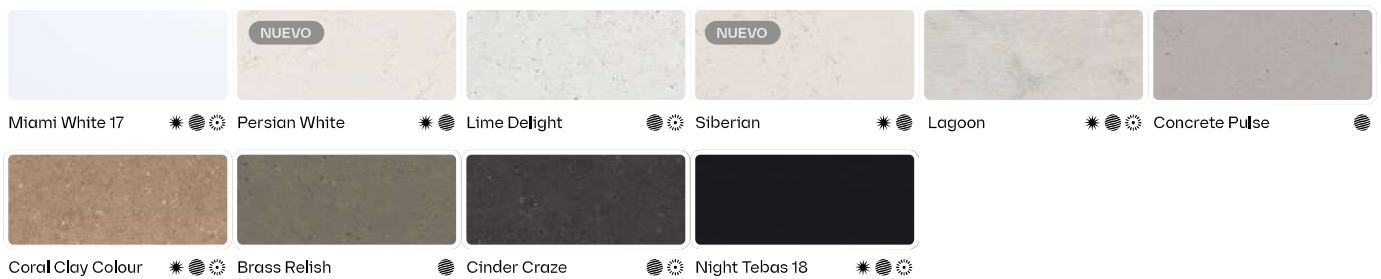

COLORES SILESTONE GRUPO A

GRUPO 1

GRUPO 2

GRUPO 3

SIMBOLOGÍA SILESTONE

- * Pulido
- Mate (Suede)
- Integrity Technology⁽¹⁾

⁽¹⁾Color disponible con tecnología Silestone® Integrity. Consulta los modelos de lavabo disponibles en el listado de colores para baño a través del QR (algunos colores requieren un pedido de +30 unidades).