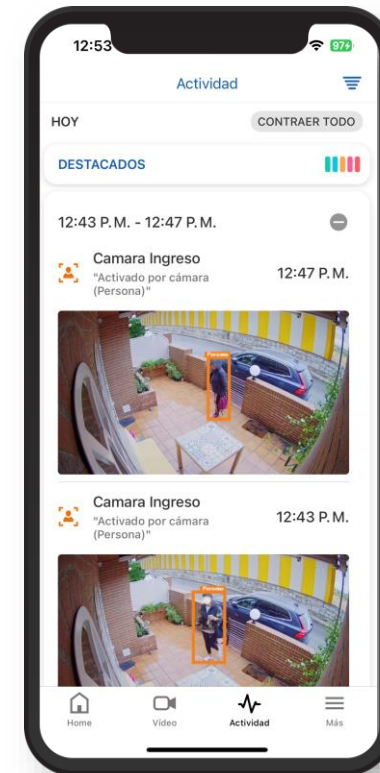

Tag

Permite conectar y desconectar fácilmente la alarma.

Cuota: 0€

con IVA: 0,00€

o PVP: 2€ + Cuota: 0€ / KPT-39 TAG

APP ADT Smart Security

App ADT Smart Security

Funcionalidades al alcance de tu mano

- ✓ Acceso con multiplataforma: smartphones, tablets, web.
- ✓ Alertas instantáneas
- ✓ Listado de eventos
- ✓ Solicita clips de video a sensores de movimiento con cámara
- ✓ Crea y edita perfiles y códigos de usuarios con restricciones
- ✓ Programa reglas y notificaciones
- ✓ Sabrás qué ocurre en tu hogar estés donde estés
- ✓ Interface muy completo, fácil e intuitivo
- ✓ Gestiona varias alarmas
- ✓ ...y mucho más

App ADT Smart Security

Localiza fácilmente cualquier actividad

- ✓ Acceso directo en pantalla principal
- ✓ Información cronológica y de actividad
- ✓ Listado de eventos muy visual e intuitivo

App ADT Smart Security