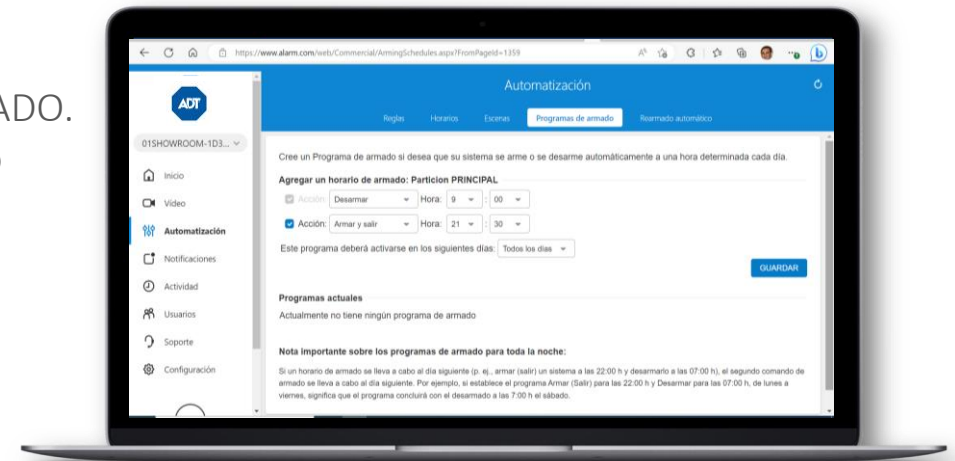

App ADT Smart Security

PROGRAMA DE ARMADO PARA EMPRESAS. Solución profesional.
La alarma que te protege de manera inteligente

- ✓ Crea uno o varios programas de AUTO-ARMADO y AUTO-DESARMADO.
- ✓ Crea un RE-ARMADO por INACTIVIDAD. Si el sistema inteligente no detecta movimiento en el tiempo que estimes, se activará.
- ✓ Una forma inteligente y autónoma de proteger tu negocio.

[¿Conoces el programa de armado para empresas de ADT? (youtube.com)](https://www.youtube.com/watch?v=...)

El programa de armado se configura desde la plataforma web ADT SMART SECURITY, accediendo desde nuestra web www.adt.com.es (apartado Automatización, pestaña Programa de armado y/o Rearmado automático)