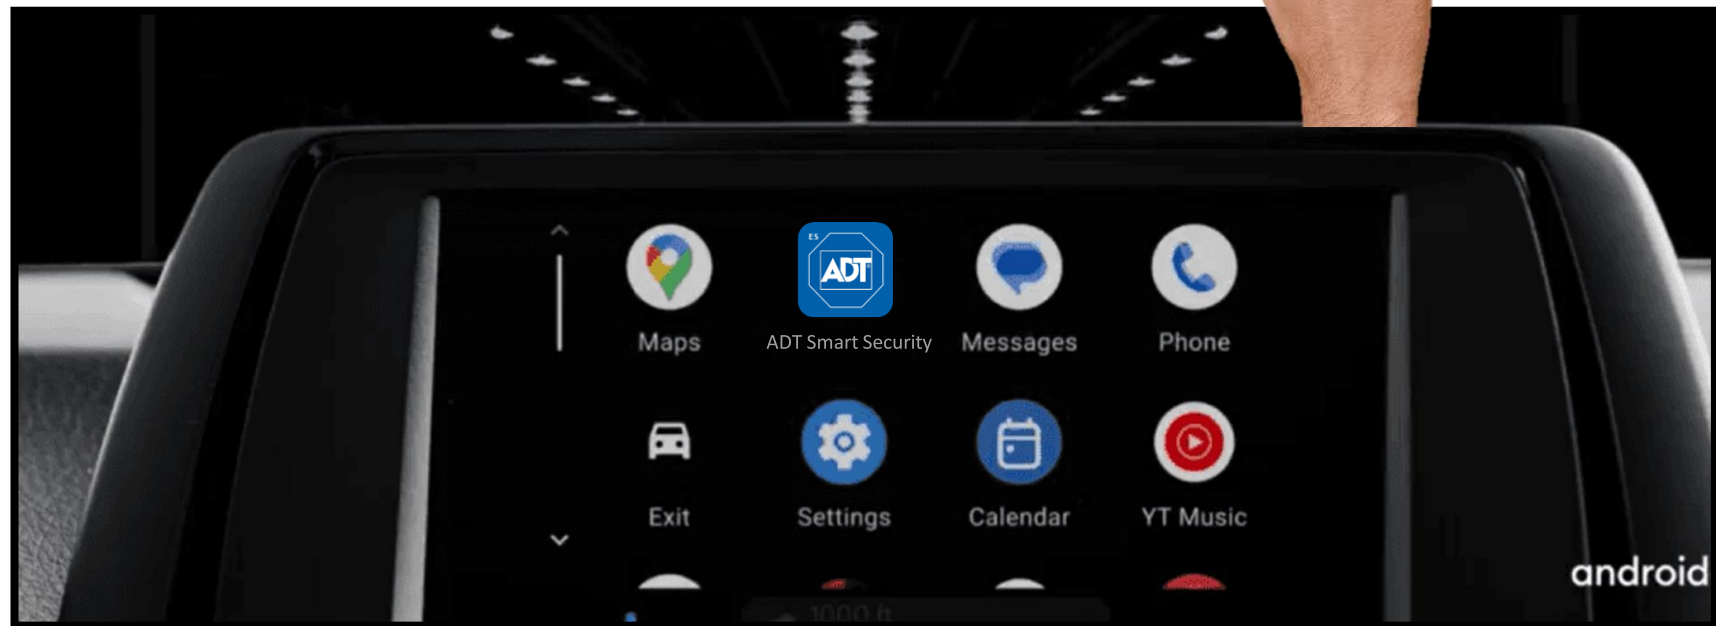

App ADT Smart Security

ADT HELP Asistencia dentro y fuera de casa

ADT HELP es el nuevo servicio que se activa desde la aplicación ADT SMART SECURITY mediante un botón de pánico y envía una señal silenciosa a la CRA. Tras la llamada de CRA, te ayudamos estés donde estés, ya sea dentro de tu hogar o fuera de él pudiendo llamar al 112. En caso de alarma real de robo o agresión dentro del hogar, se avisará a la policía.

*Este servicio no incluye geolocalización

Pulsación botón de Pánico 

App ADT Smart Security

Habla con tu alarma

- ✓ Si tienes un Iphone, habla con tu alarma a través de SIRI
- ✓ Edita los widgets de ADT Smart security para que SIRI ejecute tus ordenes de voz y puedas activar y desactivar la alarma, abrir la cámara y otros...

App ADT Smart Security

Ahora puedes gestionar nuestra aplicación ADT Smart Security a través de Android Car. Armar, desarmar, recibir notificaciones, etc cómodamente mientras conduces.

GRACIAS