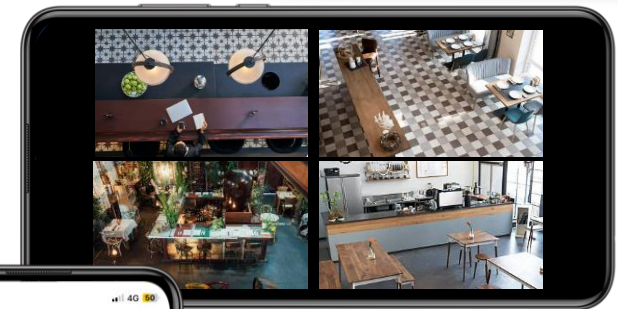

App ADT Smart Security

Visualiza y graba todo lo que pasa en tu hogar o negocio

- ✓ Video en vivo con audio bidireccional
- ✓ Visualización multicámara
- ✓ Grabación clips de hasta 1 minuto con analítica inteligente (alarma, detección de personas y mascotas, movimiento, acciones, etc)
- ✓ Activación de reglas programadas de video por geo-vallas, calendario o eventos de alarma
- ✓ Almacenamiento de clips de video de 1 minuto en la nube con búsqueda de clips inteligente
- ✓ Envío de notificación “push” por evento de grabación
- ✓ Grabación continua con MICROSD Y DVR