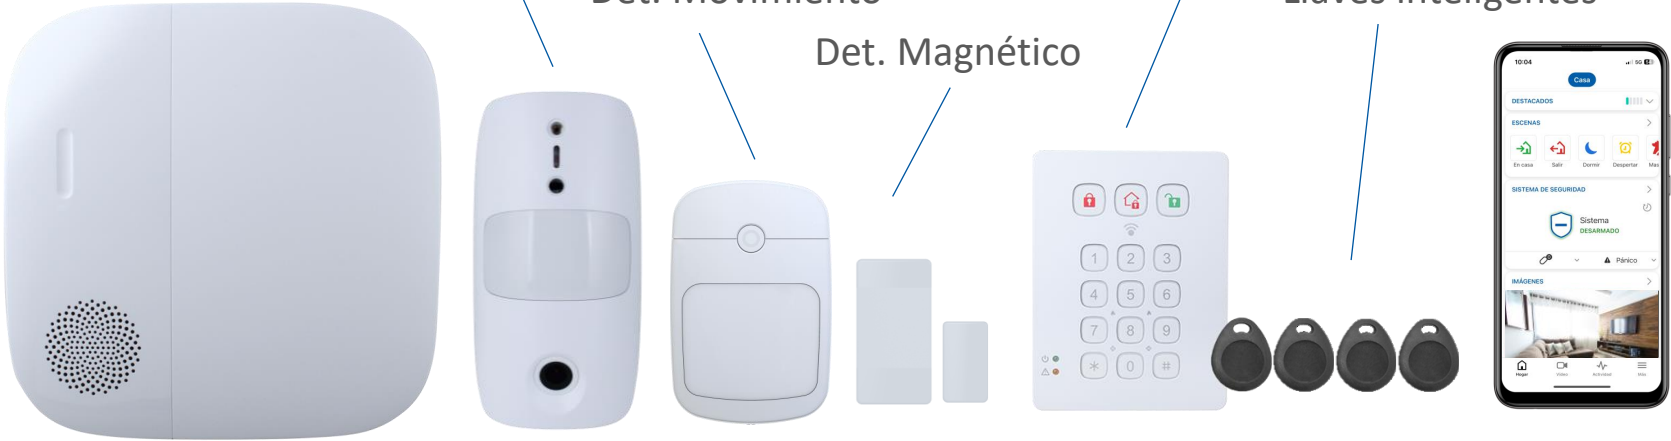

ÍNDICE

- Overview
- Servicios
- Nuevos kits ADT Smart Security
- App ADT Smart Security

Overview

Overview nuevo Kit de alarma ADT Smart Security

A partir del día 26 de Enero se comercializará un nuevo sistema de alarma.

Nuevo panel formato HUB

Det. Movimiento con cámara

Det. Movimiento

Det. Magnético

Teclado con lector de llaves inteligentes

Llaves inteligentes

APP ADT Smart Security

Overview nuevo Kit de alarma ADT Smart Security

Sus principales características son:

- ✓ Uso sencillo gracias al teclado y las llaves inteligentes
- ✓ Una instalación discreta con un panel oculto con la fuente de alimentación integrada y sin cableado visto
- ✓ Dispositivos de diseño atractivo
- ✓ Calidad de fotograma del detector de movimiento con cámara
- ✓ Integración con plataforma (app) ADT Smart Security
- ✓ Reducción de tiempo en proceso de instalación

Overview Panel

- ✓ Panel Hub con sirena integrada
- ✓ Comunicación móvil 3G/4G/LTE
- ✓ Wifi
- ✓ Ethernet (conexión cableada a router)
- ✓ 80 zonas
- ✓ Hasta 16 detectores de movimiento con cámara
- ✓ Parcial (Quedarse)
- ✓ Batería de respaldo 24 horas
- ✓ Fuente alimentación interna (no visible)
- ✓ 40 usuarios
- ✓ Tamper