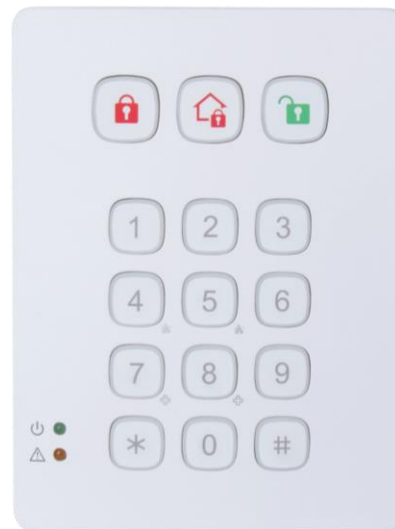

- ❖ Conectar total : CÓDIGO +
- ❖ Conectar parcial: CÓDIGO +
- ❖ Desconectar: CÓDIGO +
- ❖ Tags: ACCIÓN + PASAR TAG
- ❖ Policía: 1 + 3 simultáneo
- ❖ Fuego: 4 + 5 simultáneo
- ❖ Médico: 7 + 9 simultáneo
- ❖ Coacción: **No editable por el cliente.** Solo técnico o remoto