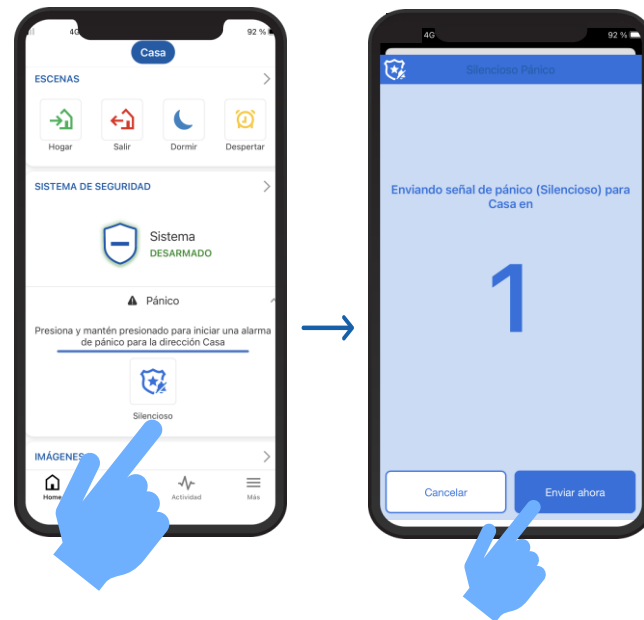

App ADT Smart Security

ADT HELP Asistencia dentro y fuera de casa

ADT HELP es el nuevo servicio que se activa desde la aplicación ADT SMART SECURITY mediante un botón de pánico y envía una señal silenciosa a la CRA. Tras la llamada de CRA, te ayudamos estés donde estés, ya sea dentro de tu hogar o fuera de él pudiendo llamar al 112. En caso de alarma real de robo o agresión dentro del hogar, se avisará a la policía.

*Este servicio no incluye geolocalización

Pulsación botón de Pánico 

App ADT Smart Security

Habla con tu alarma

- ✓ Si tienes un Iphone, habla con tu alarma a través de SIRI
- ✓ Edita los widgets de ADT Smart security para que SIRI ejecute tus ordenes de voz y puedas activar y desactivar la alarma, abrir la cámara y otros...