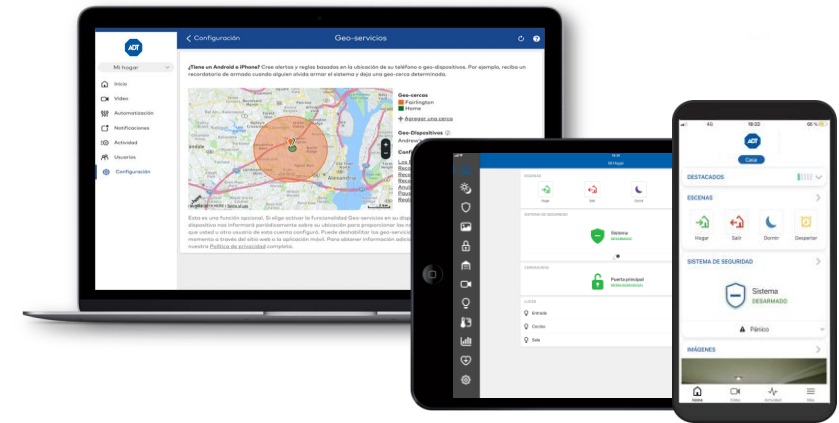

Tag

Permite conectar y desconectar fácilmente la alarma.

Cuota: 0€

con IVA: 0,00€

o PVP: 2€ + Cuota: 0€ / KPT-39 TAG

APP ADT Smart Security

App ADT Smart Security

Funcionalidades al alcance de tu mano

- ✓ Acceso con multiplataforma: smartphones, tablets, web.
- ✓ Alertas instantáneas
- ✓ Listado de eventos
- ✓ Solicita clips de video a sensores de movimiento con cámara
- ✓ Crea y edita perfiles y códigos de usuarios con restricciones
- ✓ Programa reglas y notificaciones
- ✓ Sabrás qué ocurre en tu hogar estés donde estés
- ✓ Interface muy completo, fácil e intuitivo
- ✓ Gestiona varias alarmas
- ✓ ...y mucho más

App ADT Smart Security

Localiza fácilmente cualquier actividad

- ✓ Acceso directo en pantalla principal
- ✓ Información cronológica y de actividad
- ✓ Listado de eventos muy visual e intuitivo

App ADT Smart Security