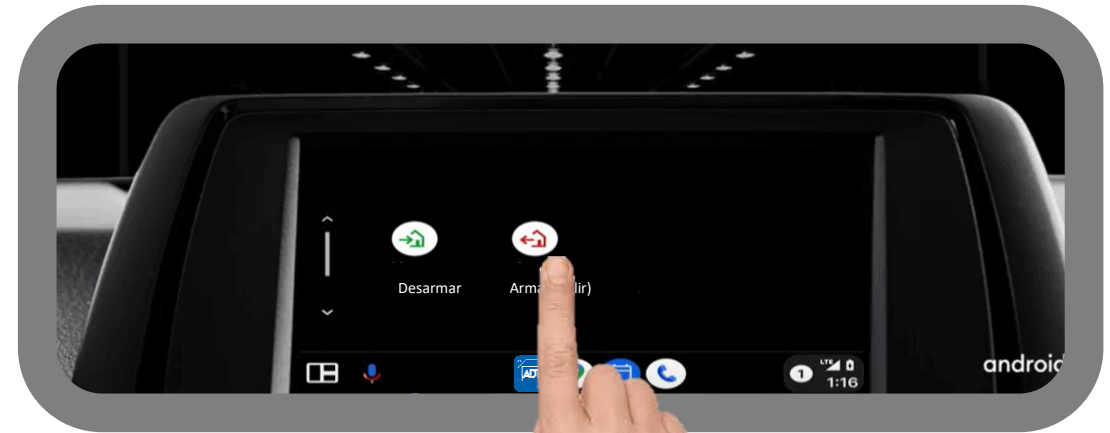

App ADT Smart Security

Ahora puedes gestionar nuestra aplicación ADT Smart Security a través de Android Car. Armar, desarmar, recibir notificaciones, etc cómodamente mientras conduces.