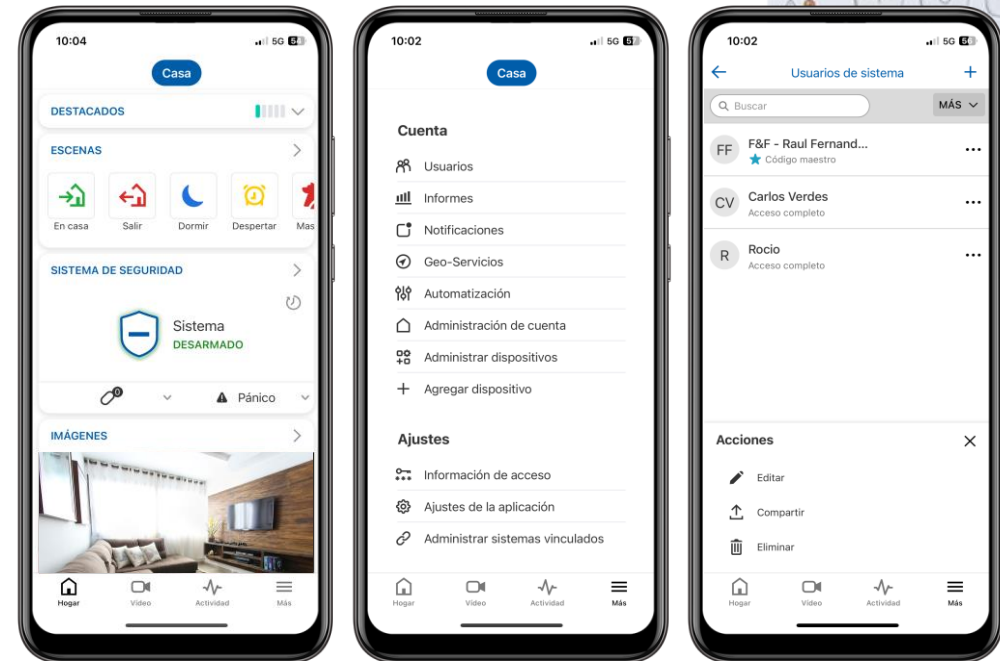

App ADT Smart Security

Crea y edita usuarios con código fácilmente

- ✓ Crea tantos usuarios con código como necesites
- ✓ Edita restricciones horarias
- ✓ Elimina usuarios fácilmente
- ✓ Cada usuario con código tendrá configurada una llave inteligente

IMPORTANTE:

Si un usuario pierde una llave inteligente, para cancelar esa llave inteligente, se debe eliminar o editar el código de usuario asignado a dicha llave.