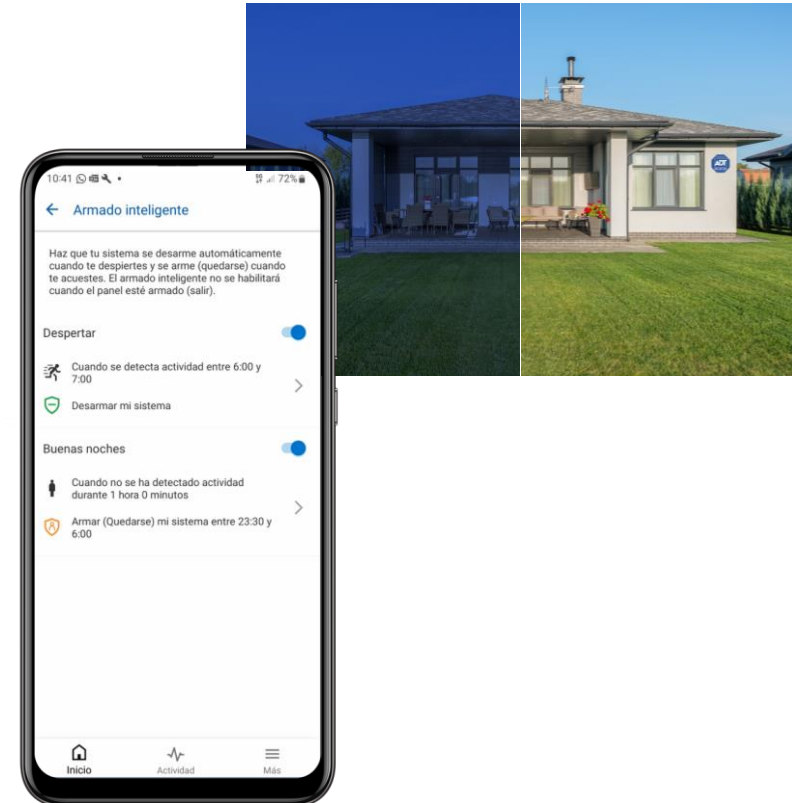

App ADT Smart Security

Smart Arming. Solución Residencial

Imagina una alarma que se conecta automáticamente por las noches

- ✓ **Smart Arming** es una solución para **Residencial** que permite al usuario crear fácilmente en la App Smart Security, un programa de conexión de la alarma cuando nos vamos a dormir y desconexión cuando despertamos.
- ✓ El sistema se conectará en parcial/quedarse (noche) cuando no se detecte actividad en el interior y se desconectará por la mañana al detectar actividad. Es una solución basada en el movimiento de las personas dentro del hogar.

[Smart Arming: nueva funcionalidad de tu alarma ADT Smart Security (youtube.com)](https://www.youtube.com/watch?v=...)