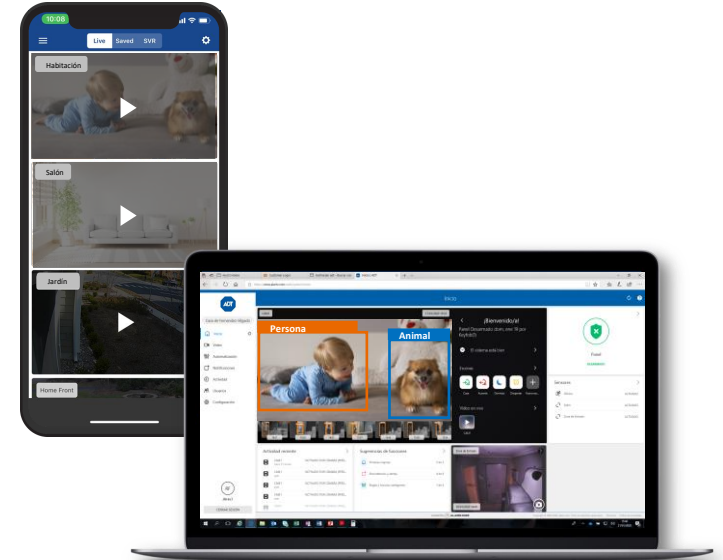

- ✓ Acceso con multiplataforma: smartphones, tablets, web.
- ✓ Alertas instantáneas
- ✓ Listado de eventos
- ✓ Solicita clips de video a sensores de movimiento con cámara
- ✓ Crea y edita perfiles y códigos de usuarios con restricciones
- ✓ Programa reglas y notificaciones
- ✓ Sabrás qué ocurre en tu hogar estés donde estés
- ✓ Interface muy completo, fácil e intuitivo
- ✓ Gestiona varias alarmas
- ✓ ...y mucho más

App ADT Smart Security

Localiza fácilmente cualquier actividad

- ✓ Acceso directo en pantalla principal
- ✓ Información cronológica y de actividad
- ✓ Listado de eventos muy visual e intuitivo

App ADT Smart Security

Visualiza y graba todo lo que pasa en tu hogar o negocio

- ✓ Video en vivo con audio bidireccional
- ✓ Visualización multicámara
- ✓ Grabación clips de hasta 1 minuto con analítica inteligente (alarma, detección de personas y mascotas, movimiento, acciones, etc)
- ✓ Activación de reglas programadas de video por geo-vallas, calendario o eventos de alarma
- ✓ Almacenamiento de clips de video de 1 minuto en la nube con búsqueda de clips inteligente
- ✓ Envío de notificación “push” por evento de grabación
- ✓ Grabación continua con MICROSD Y DVR