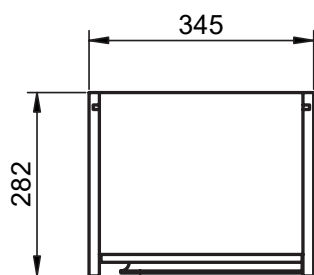

Column / Tall unit

B-B (1:10)

REVERSIBLE