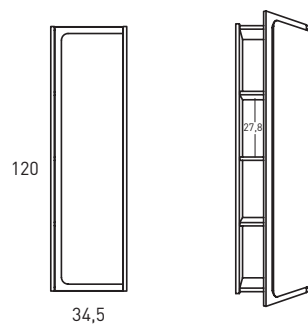

## TECNICO INDICO / INDICO TECHNICAL

- Costados / Sides: Fabricado en tablero de partículas de 16mm / 16mm laminate particle board
- Frentes / Fronts: Fabricado en tablero de partículas de 12mm + MDF 16mm / 12mm laminate particle board + 16mm MDF
- Acabados / Finish: Lacado mate antibacterias y laminado / Antibacterial matt lacquered and laminate
- Colgador / Hanger: Scarpi 4 / Scarpi 4

## MEDIDAS INDICO / INDICO DIMENSIONS

### Mueble / Vanity

Fondo/Depth 45cm

### Auxiliares / Tall unit

Fondo/Depth 27cm  
Reversible