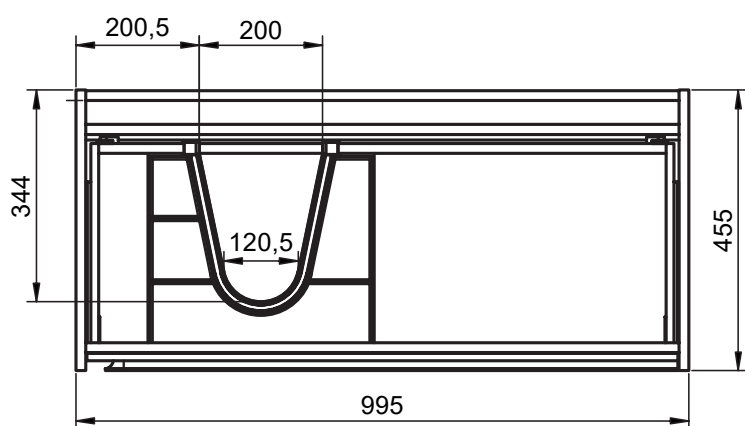

Mueble 2 cajones / 2 drawers vanity - 100cm izq/L