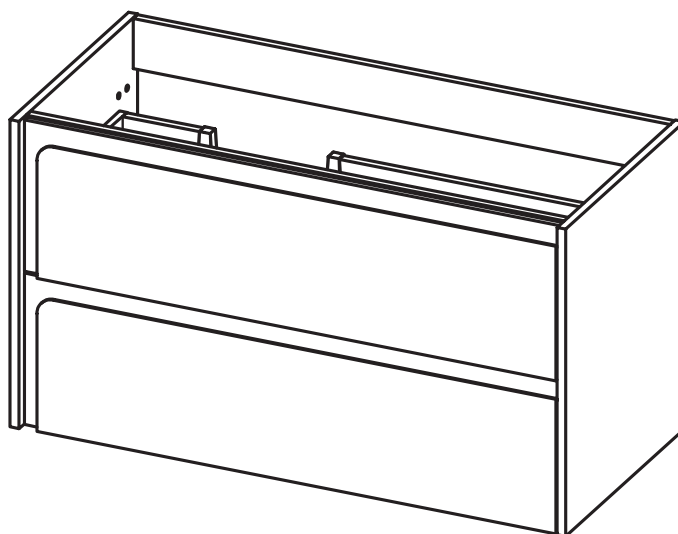

Mueble 2 cajones / 2 drawers vanity - 100cm izq/L