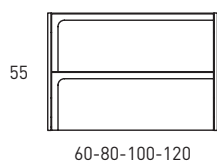

MEDIDAS INDICO / INDICO DIMENSIONS

Mueble / Vanity

Fondo/Depth 45cm