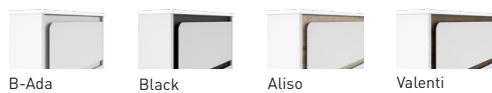

Interiores / Interior: