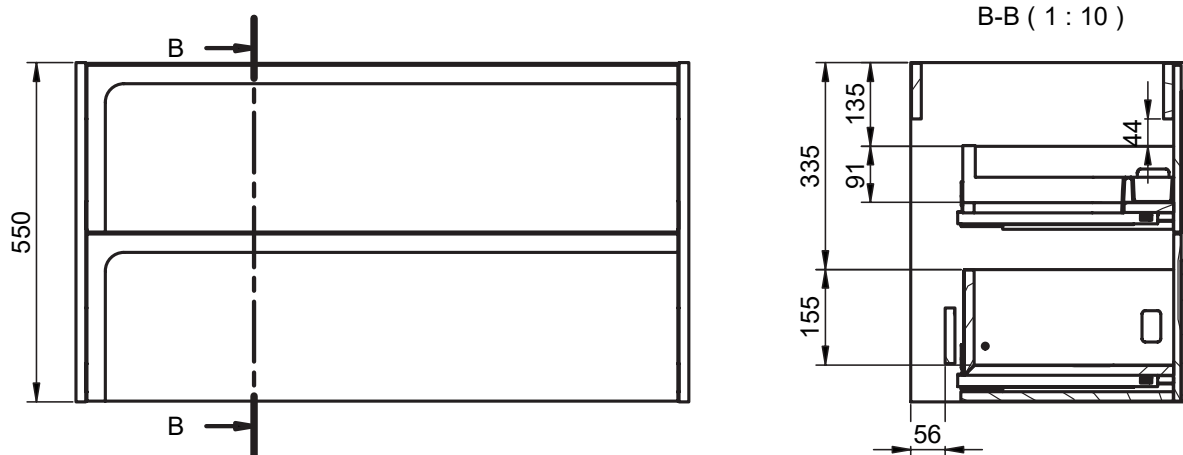

Mueble 2 cajones / 2 drawers vanity - 100cm izq/L