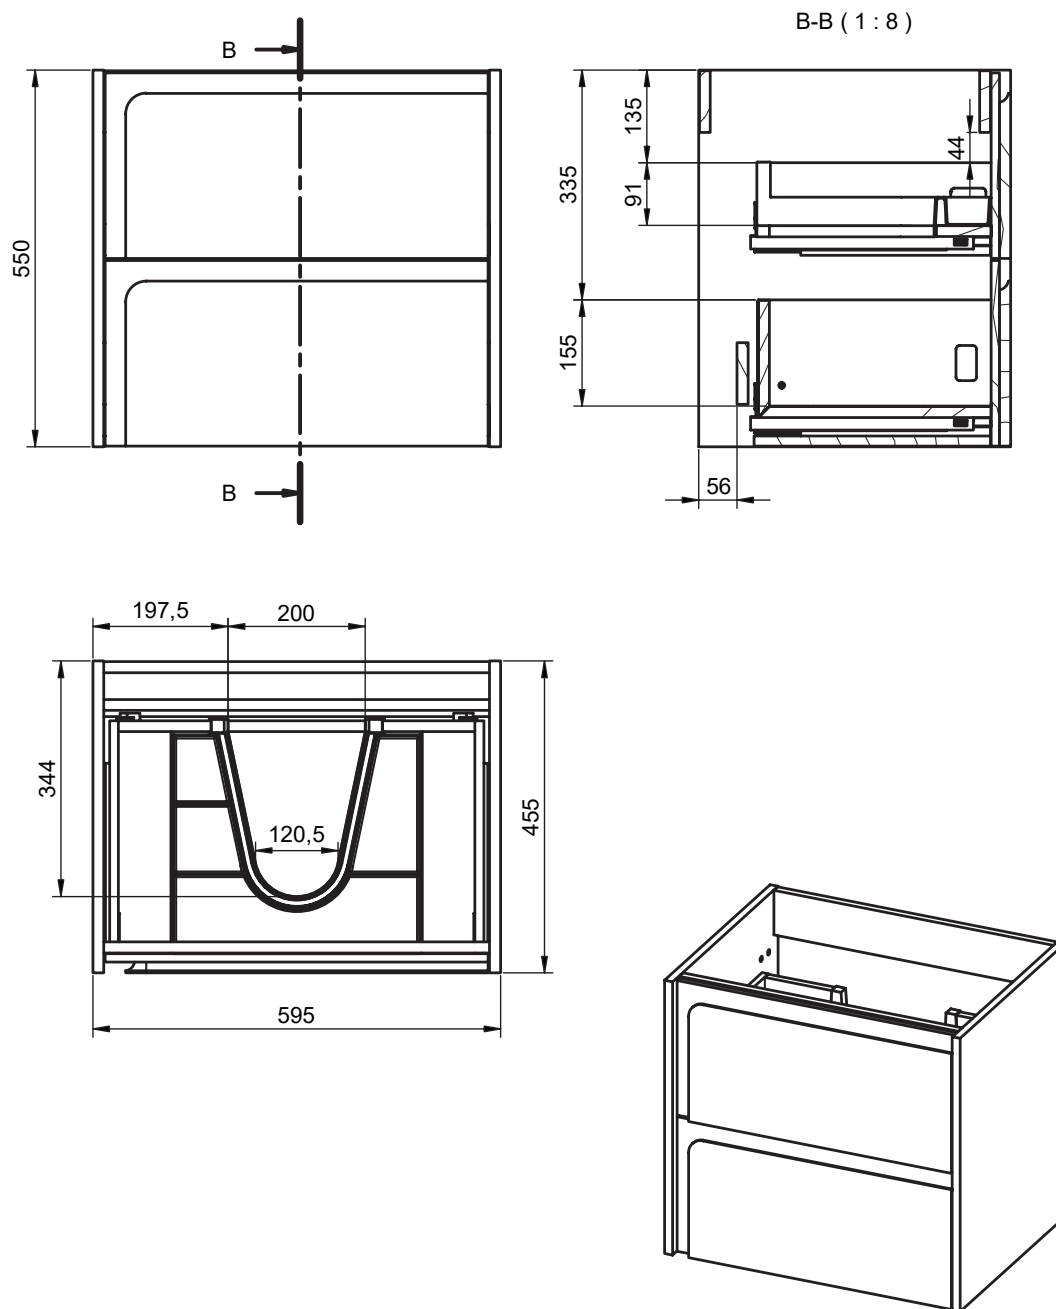

Mueble 2 cajones / 2 drawers vanity - 60cm