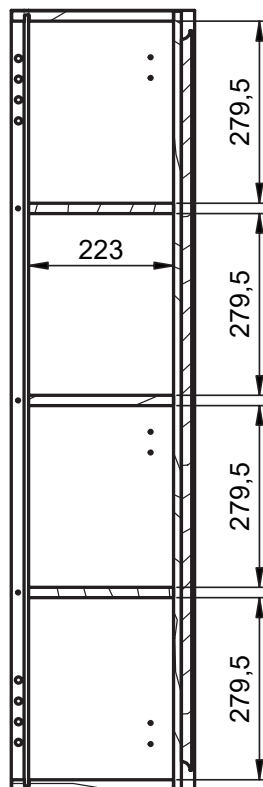

Column / Tall unit

B-B (1:10)

REVERSIBLE