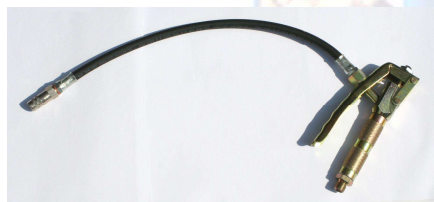

אקדח גריז

תאור	מספר קטלוגי
אקדח גריז פנאומטי	2959