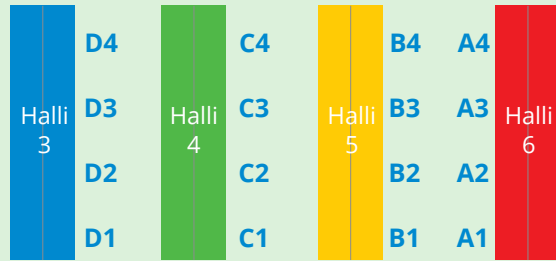

URAKOITSIJANTIE

URAKOITSIJANTIE 15 / HALLIT 3-6

- **D1** Oy Kokon-Sport Ab
- **D2** Oy Stenström Engineering Ab
- **D3** Carpex Tmi
- **D4** SteelDesign Finland
- **C1** Suomen Paineilma Oy
- **C2** Flowserve Finland Oy
- **C3** Flowserve Finland Oy
- **C4** Rune Systems Ab
- **B1** Rare Entertainment Oy
- **B2** Time Machines
- **B3** Maanrakennus T. Kronvall Oy
- **B4** RK-Mittapiste Oy
- **A1** Porvoon Kruunu tsto,
  Bollfilter Finland, JTA-Connection Oy
  Suomen Yrityskaupat Oy
- **A2** Häätä-Fix
- **A3** GRT Autohuolto
- **A4** LandCon Oy

Urakoitsijantie 15