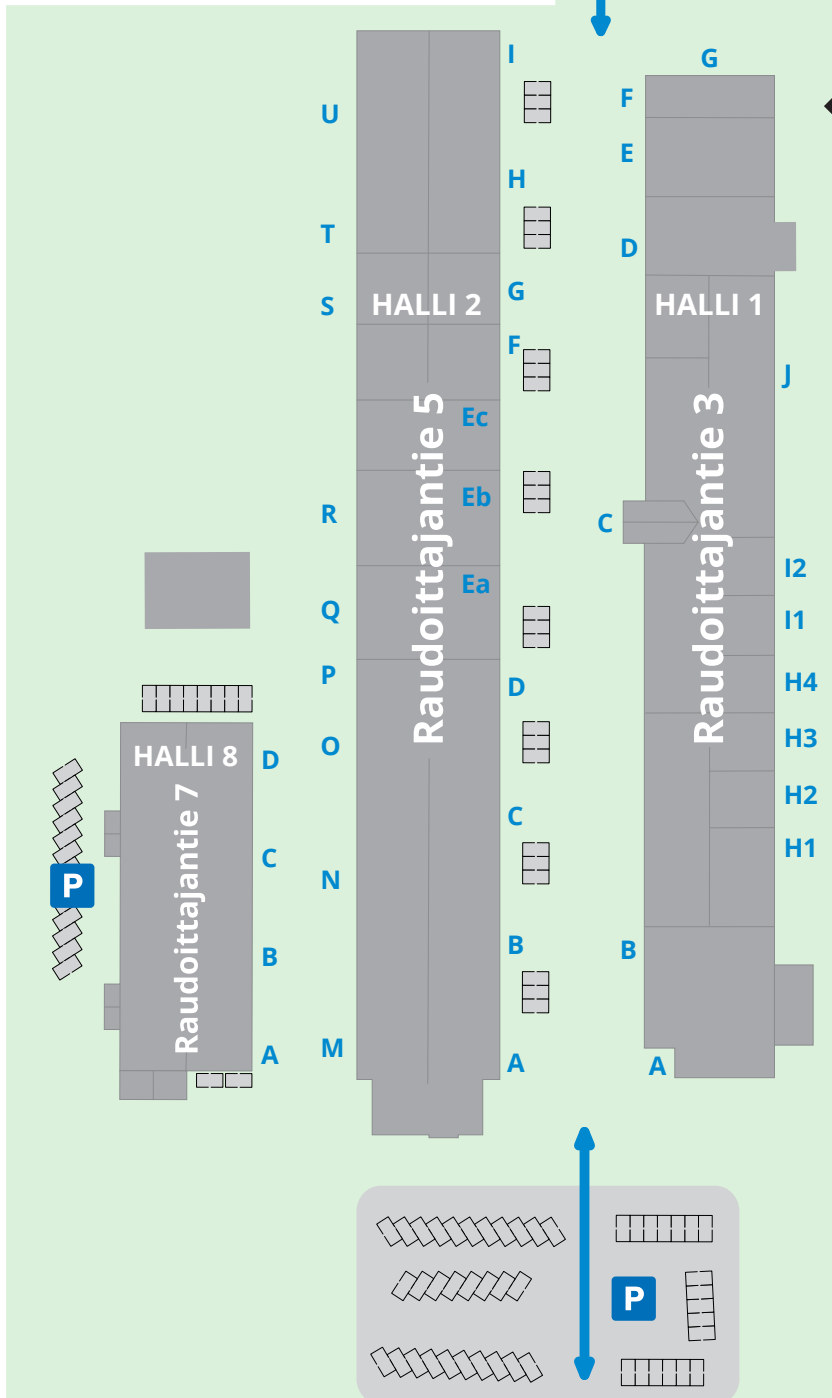

RAUDOITAJANTIE 7 / HALLI 8

- **A** Tridiam Oy
- **B** NDT Aura Oy
- **C** Oy C.E. Lindgren Ab
- **D** Oy C.E. Lindgren Ab

PORVOON KRUUNU

TILOJA YRITYKSESI PARHAAKSI