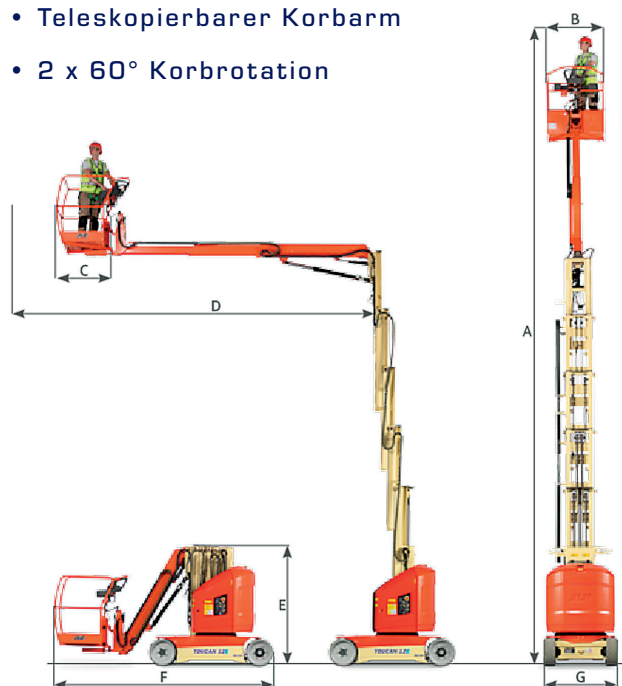

Toucan 12E Plus

ELEKTRISCHE SENKRECHTARBEITSBÜHNE
MIT TELESKOPIERBAREM KORBARM

ARBEITSBÜHNEN
HELGEKÜHL
Vermietung+Service

- Geeignet für den Innenbereich
- Besonders geeignet in beengten Platzverhältnissen

ABMESSUNGEN

Max. Arbeitshöhe (A)	12,65 m
Max. Plattformhöhe	10,65 m
Plattformabmessungen (B x C)	1,05 m x 0,70 m
Max. seitliche Reichweite (D)	6,05 m
Bauhöhe (E)	1,99 m
Gesamtlänge (F)	3,65 m
Breite (G)	1,20 m

LEISTUNGSDATEN

Tragfähigkeit	200 kg
---------------	--------

GEWICHT

Eigengewicht	4900 kg
--------------	---------

STANDARDAUSSTATTUNG

- Nicht-markierende Reifen
- Teleskopierbarer Korbarm
- 2 x 60° Korbrotation