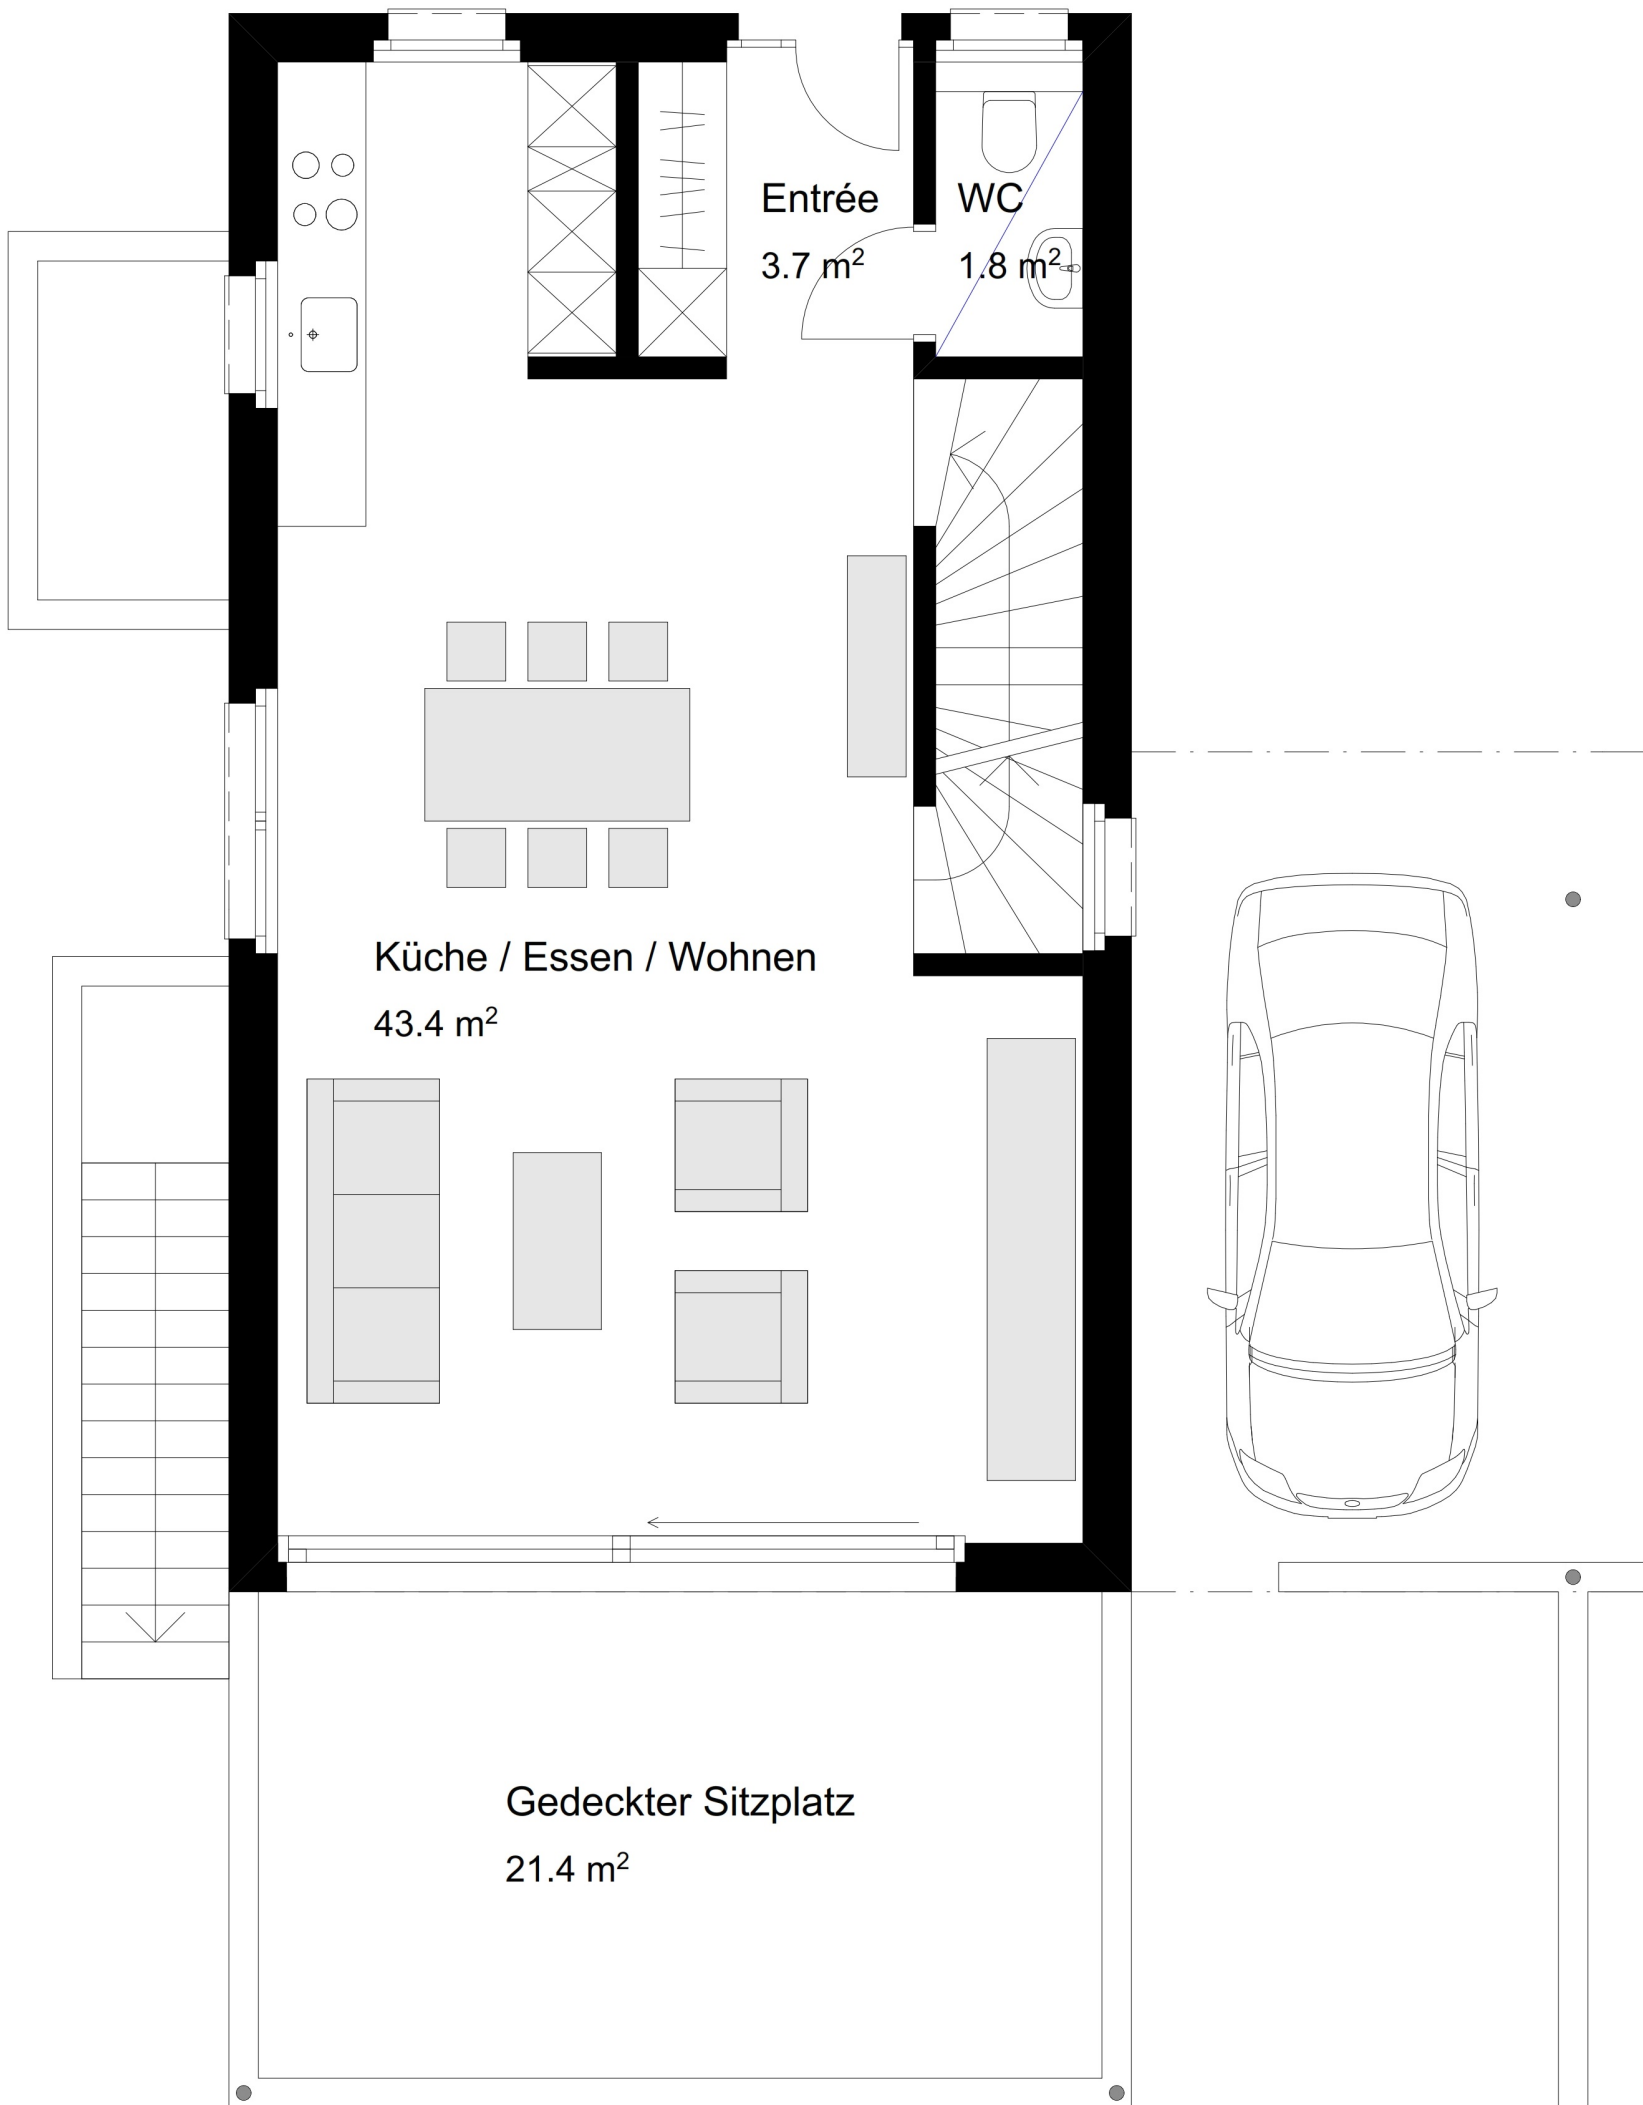

Du / WC
3.7 m²

Zimmer
17.6 m²

Gang
4.2 m²

Keller
19.6 m²

Technik / Waschen
17.1 m²

Entrée
3.7 m²

WC
1.8 m²

Küche / Essen / Wohnen
43.4 m²

Gedeckter Sitzplatz
21.4 m²