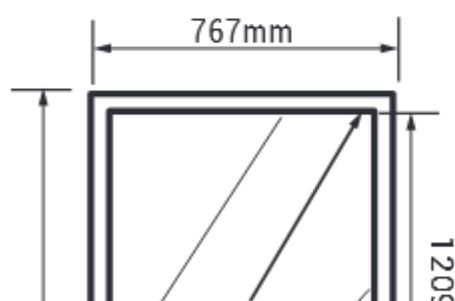

Cosmi >

Mupi slim 55"

Función táctil

Interior

Descripción:

Mupi LCD slim de gran tamaño con función táctil para interior y apertura trasera. Gama profesional de alto rendimiento y diseño funcional. Gran visibilidad, resistencia, y versatilidad con función táctil y sistema Android lo que permite una mayor interacción con la publicidad. Integra altavoces con sonido estereo. Ideal para lugares públicos, centros comerciales, comercios,

Posibilidad de textos, videos, imágenes, pictogramas, fecha, hora, temperatura, etc.

Características destacadas:

Medidas:

Especificaciones técnicas:

Función especial	Táctil
Método táctil dedo	punto de toque IR 10
Brillo	±450 nits
Pulgadas	55 pulgadas HD
Contraste	Display color: 16.7M
Consumo de energía	110W
Sistema	Android 5.1/6.0.1/7.1.2 CPU Quad core Cortex-A17, 1.8GHZ /