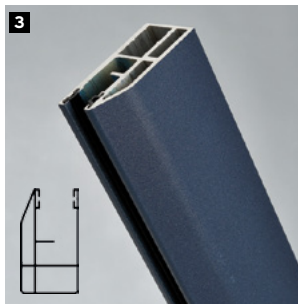

VALMY : QUALITÉ & SÉCURITÉ

- Certifié A2P R2 contre l'effraction
- Lames aluminium injectées de résine 600 kg/m³ **1**
- Lame finale renforcée en acier 8 mm avec système de verrouillage automatique **2**
- Coulisse renforcée double chambre en aluminium 3 mm d'épaisseur **3**
- Système anti soulèvement **4**
- Coffre renforcé équipé de vis « anti vandalisme » en inox **5** (montage en rénovation)
- Section de coffre 155 / 185 / 210 / 235 mm (selon les dimensions du volet) **6**
- Moteur SIMU protégé par le coffre
- Option lames ajourées : permet de laisser passer l'air tout en gardant le volet fermé **C**

MASSENA

- Lames aluminium injectées de résine 600 kg/m³ **1**
- Lame finale renforcée avec joint caoutchouc **A**
- Coulisse renforcée en aluminium 3 mm d'épaisseur **B**
- Système anti soulèvement **4**
- Coffre standard équipé de vis « anti vandalisme » en inox **5** (montage en rénovation)
- Moteur SIMU protégé par le coffre
- Option lames ajourées : permet de laisser passer l'air tout en gardant le volet fermé **C**