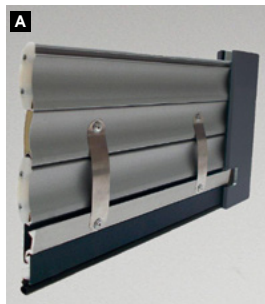

VOLET ROULANT
DE SECURITE

Valmy  R2
Massena

POINT FORT
FICHET 

LE VOLET ROULANT DE SÉCURITÉ **POINT FORT** VALMY EST CERTIFIÉ A2P R2, MARQUE DE QUALITÉ RECONNUE PAR LA PROFESSION DE L'ASSURANCE. C'EST LA PROTECTION IDÉALE POUR LES HABITATIONS ET LES LOCAUX PROFESSIONNELS. VALMY ET MASSENA COMPLÈTENT L'OFFRE SÉCURITAIRE MAISON DU RÉSEAU POINT FORT FICHET.

VALMY : QUALITÉ & SÉCURITÉ

- Certifié A2P R2 contre l'effraction
- Lames aluminium injectées de résine 600 kg/m³ **1**
- Lame finale renforcée en acier 8 mm avec système de verrouillage automatique **2**
- Coulisse renforcée double chambre en aluminium 3 mm d'épaisseur **3**
- Système anti soulèvement **4**
- Coffre renforcé équipé de vis « anti vandalisme » en inox **5** (montage en rénovation)
- Section de coffre 155 / 185 / 210 / 235 mm (selon les dimensions du volet) **6**
- Moteur SIMU protégé par le coffre
- Option lames ajourées : permet de laisser passer l'air tout en gardant le volet fermé **C**

MASSENA

- Lames aluminium injectées de résine 600 kg/m³ **1**
- Lame finale renforcée avec joint caoutchouc **A**
- Coulisse renforcée en aluminium 3 mm d'épaisseur **B**
- Système anti soulèvement **4**
- Coffre standard équipé de vis « anti vandalisme » en inox **5** (montage en rénovation)
- Moteur SIMU protégé par le coffre
- Option lames ajourées : permet de laisser passer l'air tout en gardant le volet fermé **C**