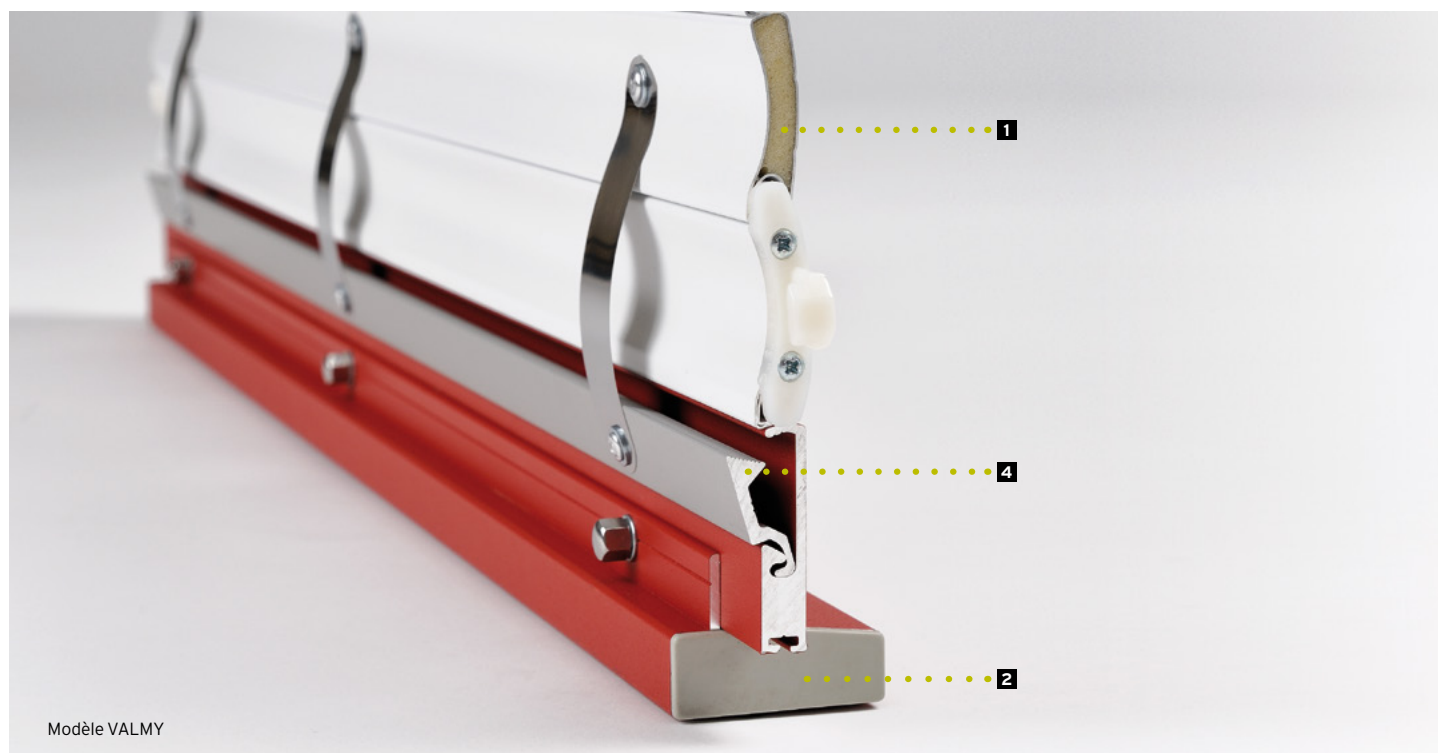

VOLET ROULANT
DE SECURITE

Valmy  R2
Massena

POINT FORT
FICHET 

LE VOLET ROULANT DE SÉCURITÉ **POINT FORT** VALMY EST CERTIFIÉ A2P R2, MARQUE DE QUALITÉ RECONNUE PAR LA PROFESSION DE L'ASSURANCE. C'EST LA PROTECTION IDÉALE POUR LES HABITATIONS ET LES LOCAUX PROFESSIONNELS. VALMY ET MASSENA COMPLÈTENT L'OFFRE SÉCURITAIRE MAISON DU RÉSEAU POINT FORT FICHET.

VALMY : QUALITÉ & SÉCURITÉ

- Certifié A2P R2 contre l'effraction
- Lames aluminium injectées de résine 600 kg/m³ **1**
- Lame finale renforcée en acier 8 mm avec système de verrouillage automatique **2**
- Coulisse renforcée double chambre en aluminium 3 mm d'épaisseur **3**
- Système anti soulèvement **4**
- Coffre renforcé équipé de vis « anti vandalisme » en inox **5** (montage en rénovation)
- Section de coffre 155 / 185 / 210 / 235 mm (selon les dimensions du volet) **6**
- Moteur SIMU protégé par le coffre
- Option lames ajourées : permet de laisser passer l'air tout en gardant le volet fermé **C**

MASSENA

- Lames aluminium injectées de résine 600 kg/m³ **1**
- Lame finale renforcée avec joint caoutchouc **A**
- Coulisse renforcée en aluminium 3 mm d'épaisseur **B**
- Système anti soulèvement **4**
- Coffre standard équipé de vis « anti vandalisme » en inox **5** (montage en rénovation)
- Moteur SIMU protégé par le coffre
- Option lames ajourées : permet de laisser passer l'air tout en gardant le volet fermé **C**

MANŒUVRE

- **Electriques filaires** (avec ou sans secours*)
 - Bouton poussoir (encastré ou en applique)
 - Contacteur à clé (en applique)
- **Electriques radio** (avec ou sans secours*)
 - Emetteur portable
 - Emetteur mural
- **Émetteur 5 canaux**
Commande générale qui permet de créer des zones pour ouvrir ou fermer vos volets simultanément (exemples : Zone 1: RDC, Zone 2: 1^{er} étage...)
- **Télécommande Timer Easy**
Permet l'ouverture ou la fermeture des volets à heures programmées ou sur impulsion manuelle.