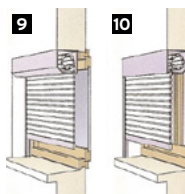

MONTAGE - VALMY & MASSENA

- Pose rénovation **7**
  - hauteur maxi 2500 mm
  - enroulement intérieur **9**
  - enroulement extérieur **10**
  - valable pour tout type de pose
- Pose en traditionnel **8**
- Pose en tunnel **11**