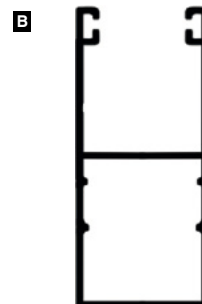

MASSENA

- Lames aluminium injectées de résine 600 kg/m³ **1**
- Lame finale renforcée avec joint caoutchouc **A**
- Coulisse renforcée en aluminium 3 mm d'épaisseur **B**
- Système anti soulèvement **4**
- Coffre standard équipé de vis « anti vandalisme » en inox **5** (montage en rénovation)
- Moteur SIMU protégé par le coffre
- Option lames ajourées : permet de laisser passer l'air tout en gardant le volet fermé **C**