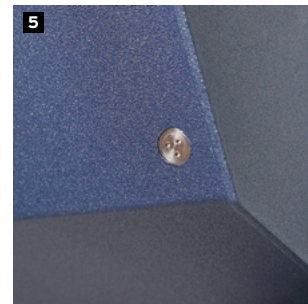

VALMY : QUALITÉ & SÉCURITÉ

- Certifié A2P R2 contre l'effraction
- Lames aluminium injectées de résine 600 kg/m³ **1**
- Lame finale renforcée en acier 8 mm avec système de verrouillage automatique **2**
- Coulisse renforcée double chambre en aluminium 3 mm d'épaisseur **3**
- Système anti soulèvement **4**
- Coffre renforcé équipé de vis « anti vandalisme » en inox **5** (montage en rénovation)
- Section de coffre 155 / 185 / 210 / 235 mm (selon les dimensions du volet) **6**
- Moteur SIMU protégé par le coffre
- Option lames ajourées : permet de laisser passer l'air tout en gardant le volet fermé **C**

MASSENA

- Lames aluminium injectées de résine 600 kg/m³ **1**
- Lame finale renforcée avec joint caoutchouc **A**
- Coulisse renforcée en aluminium 3 mm d'épaisseur **B**
- Système anti soulèvement **4**
- Coffre standard équipé de vis « anti vandalisme » en inox **5** (montage en rénovation)
- Moteur SIMU protégé par le coffre
- Option lames ajourées : permet de laisser passer l'air tout en gardant le volet fermé **C**