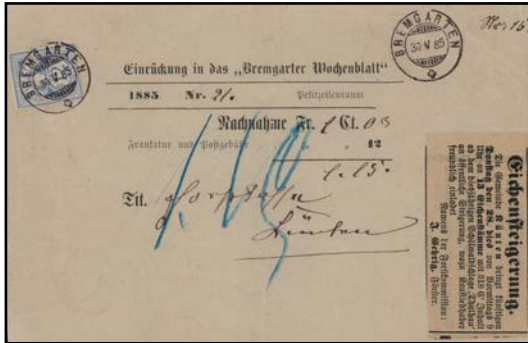

48

49

50

- 48 1882, 5Rp. hellbraunlila, weisses Papier, portogerecht auf 5Rp. Ganzsache von Zofingen nach Marseille gelaufen, rs. AK-Stempel. SBK 300.- 54 ☒ 28.00
- 49 1882, 10Rp. hellrosa auf 5Rp. Ganzsache von Münster nach Olten, 15Rp. Gebühr für eine Nachnahme bis 50 Franken. 55 ☒ 28.00
- 50 1882/85, 10 + 12Rp. weisses Papier je auf Einzelfrankatur von Frauenfeld, resp. Fribourg, die 12Rp. erst in 1885 verwendet. SBK 250.- 55-56 ☒ 18.00