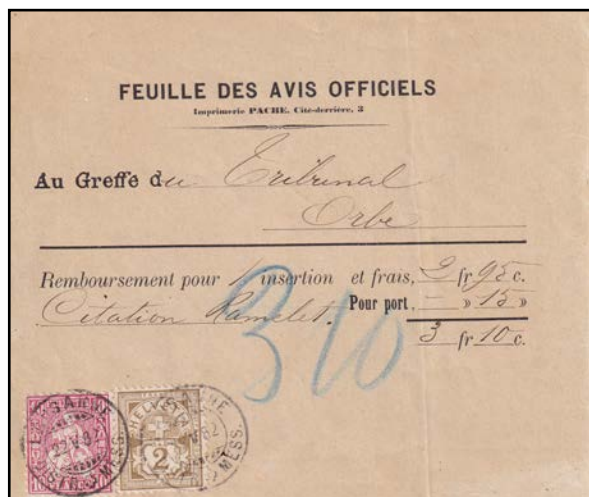

STRUBEL - BERNER DRUCK, 4. Druckperiode (Zürcher Papier)

37	2Rp. hellgelbgrau, farbfrisch, weissrandig, frühe Erstwochen-Verwendung von Winterthur 5/JULI/62, rs. leichte Falz-Rauhung, sonst fehlerfrei. FA Hermann.	21G ☉	95.00
38	20Rp. gelblichorange, oben beschnitten, sonst weissrandig, farbfrisch, sauber und höchst dekorativ gesetzter Fingerhut ENTLEBUCH 15/JAN/62, fehlerfrei. FA Hermann.	25G ☉	75.00

1862/78, SITZENDE HELVETIA, WEISSES PAPIER

39	40Rp. grau, sauber gestempelt WOHLHAUSEN, gut gezähnt und erhalten	42 ☉	28.00

SITZENDE HELVETIA - INLAND-FRANKATUREN

40	1877/79, 4 Sitzende auf Fragmenten, je herrlich gestempelt WEGENSTETTEN!	30,32,40,42 ▽	38.00

1882, ZIFFERMUSTER, WEISSES PAPIER

41