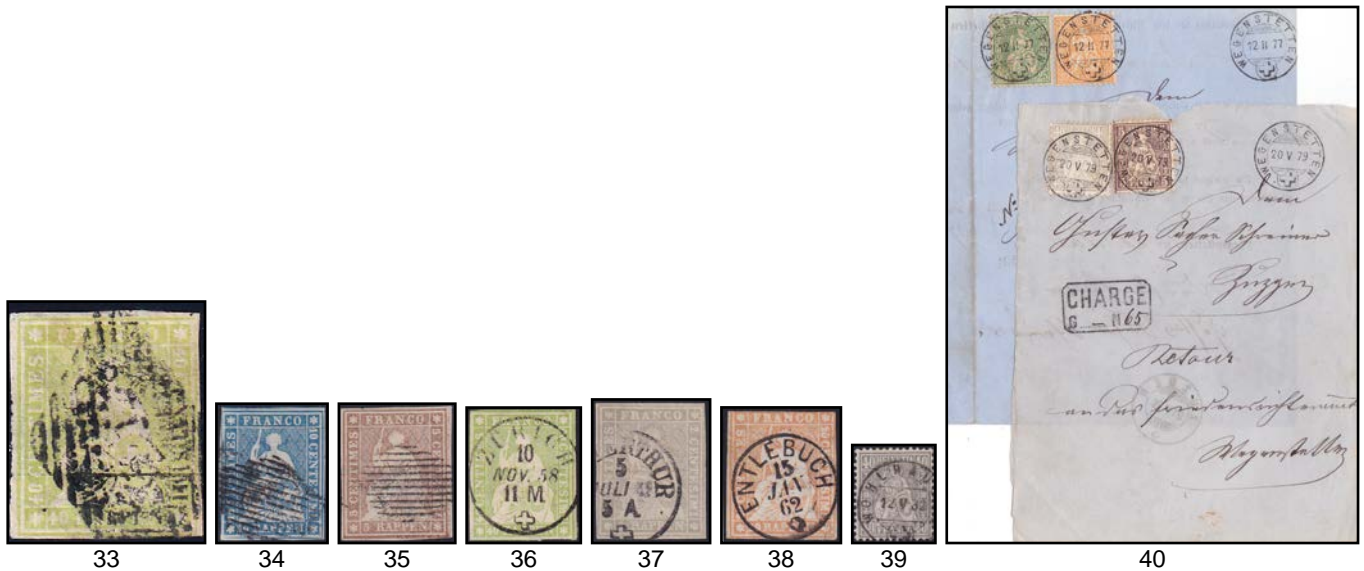

STRUBEL - MÜNCHNER DRUCK, 1. Druckperiode (Münchner Papier)

33	Weissrandige, farbfrische Marke mit schwarzer Raute entwertet in tadelloser Erhaltung. FA Fulpius.	26A1 ☉	145.00

STRUBEL - BERNER DRUCK, 1. Druckperiode (Münchner Papier)

34	Voll-/weissrandige Marke, kopffrei entwertet, farbfrisch, fehlerfrei erhalten. Papierabart: "Schräger und 23F versetzter Seidenfaden".	☉	95.00

STRUBEL - BERNER DRUCK, 2. Druckperiode (Münchner Papier C,D)

35	5Rp. graubraun, voll-/weissrandig, zarte Raute, farbfrisch, fehlerfrei.	22C ☉	28.00
36	40Rp. grünlicholiv, minim beschnitten und leichte Knitter im Papier, perfekter Vollstempel Zürich 10/NOV/58, sign. Marchand.	26C ☉	28.00