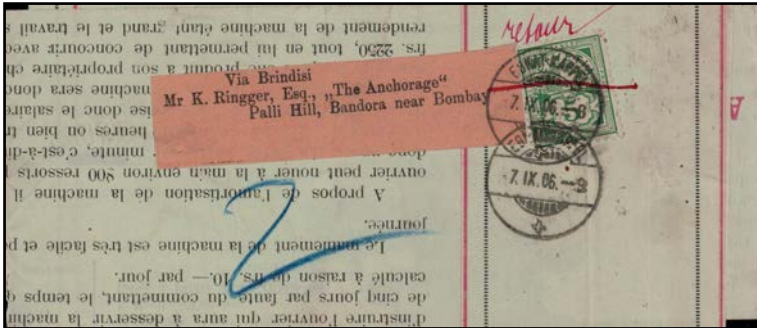

- 56 1908, 5 + 10Rp. Ziffermuster in Mischfrankatur mit 3 Tellbuben auf NN-Brief von Luzern nach Aesch (rs. AK-Stempel). 61B,65B.103 45.00
- 57 1908, Paar und Einzelmarke 3Rp. Ziffer mit WZ Kreuz, mit 2Rp. Tellbub als Mischfrankatur auf Brief von Neuchâtel nach Wattwil, rs. AK-Stempel, Bedarfserhaltung. 81,101 45.00
- 58 1915, 10Rp. Mischfrankatur Ziffer und zwei versch. Tellbub-Ausgaben, nach Burg mit rs. AK-Stempel. 81,103,123III 45.00

ZIFFERMUSTER - AUSLAND-FRANKATUREN

59