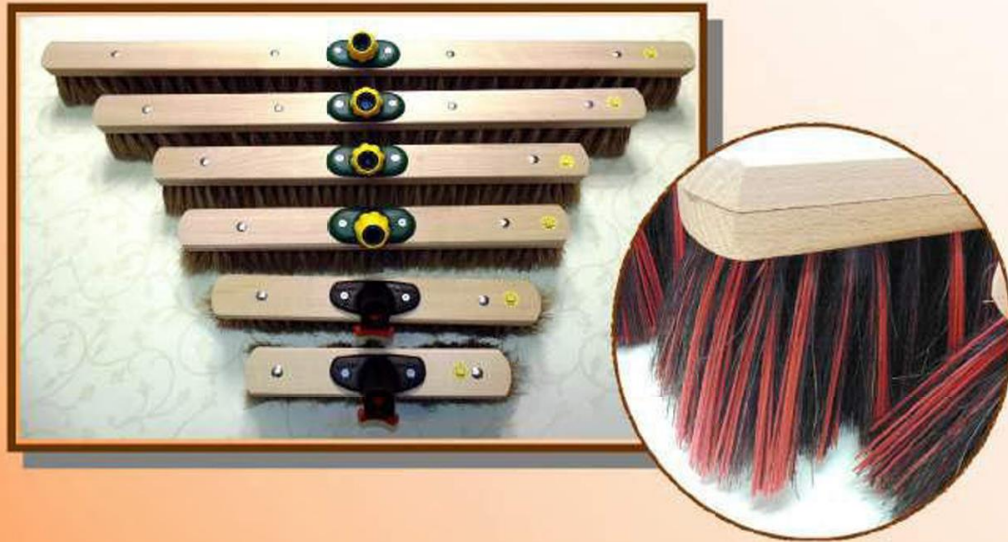

Fabrikbesen Arenga/PVC