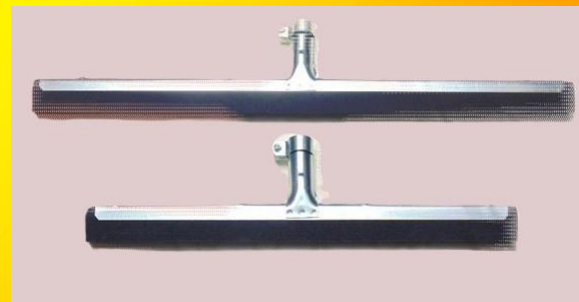

# Schmutzfangmatten

<i>Artikelnummer</i>	<i>Bezeichnung</i>	<i>Artikelnummer</i>
Z 91810 (grau)	Schmutzfangmatte, 40 x 60 cm	Z 91820 (braun)
Z 91811 (grau)	Schmutzfangmatte, 60 x 90 cm	Z 91821 (braun)
Z 91812 (grau)	Schmutzfangmatte, 90 x 150 cm	Z 91822 (braun)
-----	Schmutzfangmatte, 120 x 180 cm	Z 91823 (braun)

# Schnee- und Wasserschieber

<i>Artikelnummer</i>	<i>Bezeichnung</i>
Z 9409	Schneeschieber, Holz, mit Stiel
Z 9411	Schneeschieber, Plastik, mit Stiel

<i>Artikelnummer</i>	<i>Bezeichnung</i>
Z 9101	Wasserschieber, Metall, 60 cm
Z 9102	Wasserschieber, Metall, 45 cm