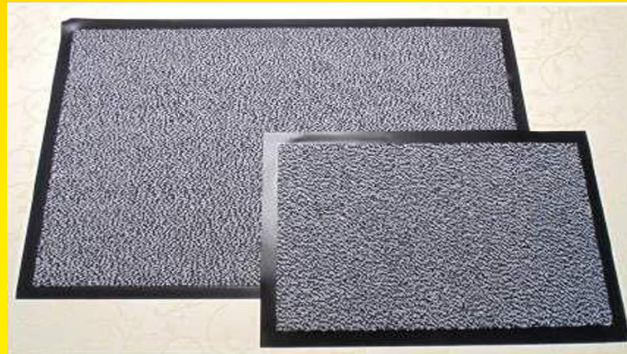

Schmutzfangmatten

<i>Artikelnummer</i>	<i>Bezeichnung</i>	<i>Artikelnummer</i>
Z 91810 (grau)	Schmutzfangmatte, 40 x 60 cm	Z 91820 (braun)
Z 91811 (grau)	Schmutzfangmatte, 60 x 90 cm	Z 91821 (braun)
Z 91812 (grau)	Schmutzfangmatte, 90 x 150 cm	Z 91822 (braun)
-----	Schmutzfangmatte, 120 x 180 cm	Z 91823 (braun)