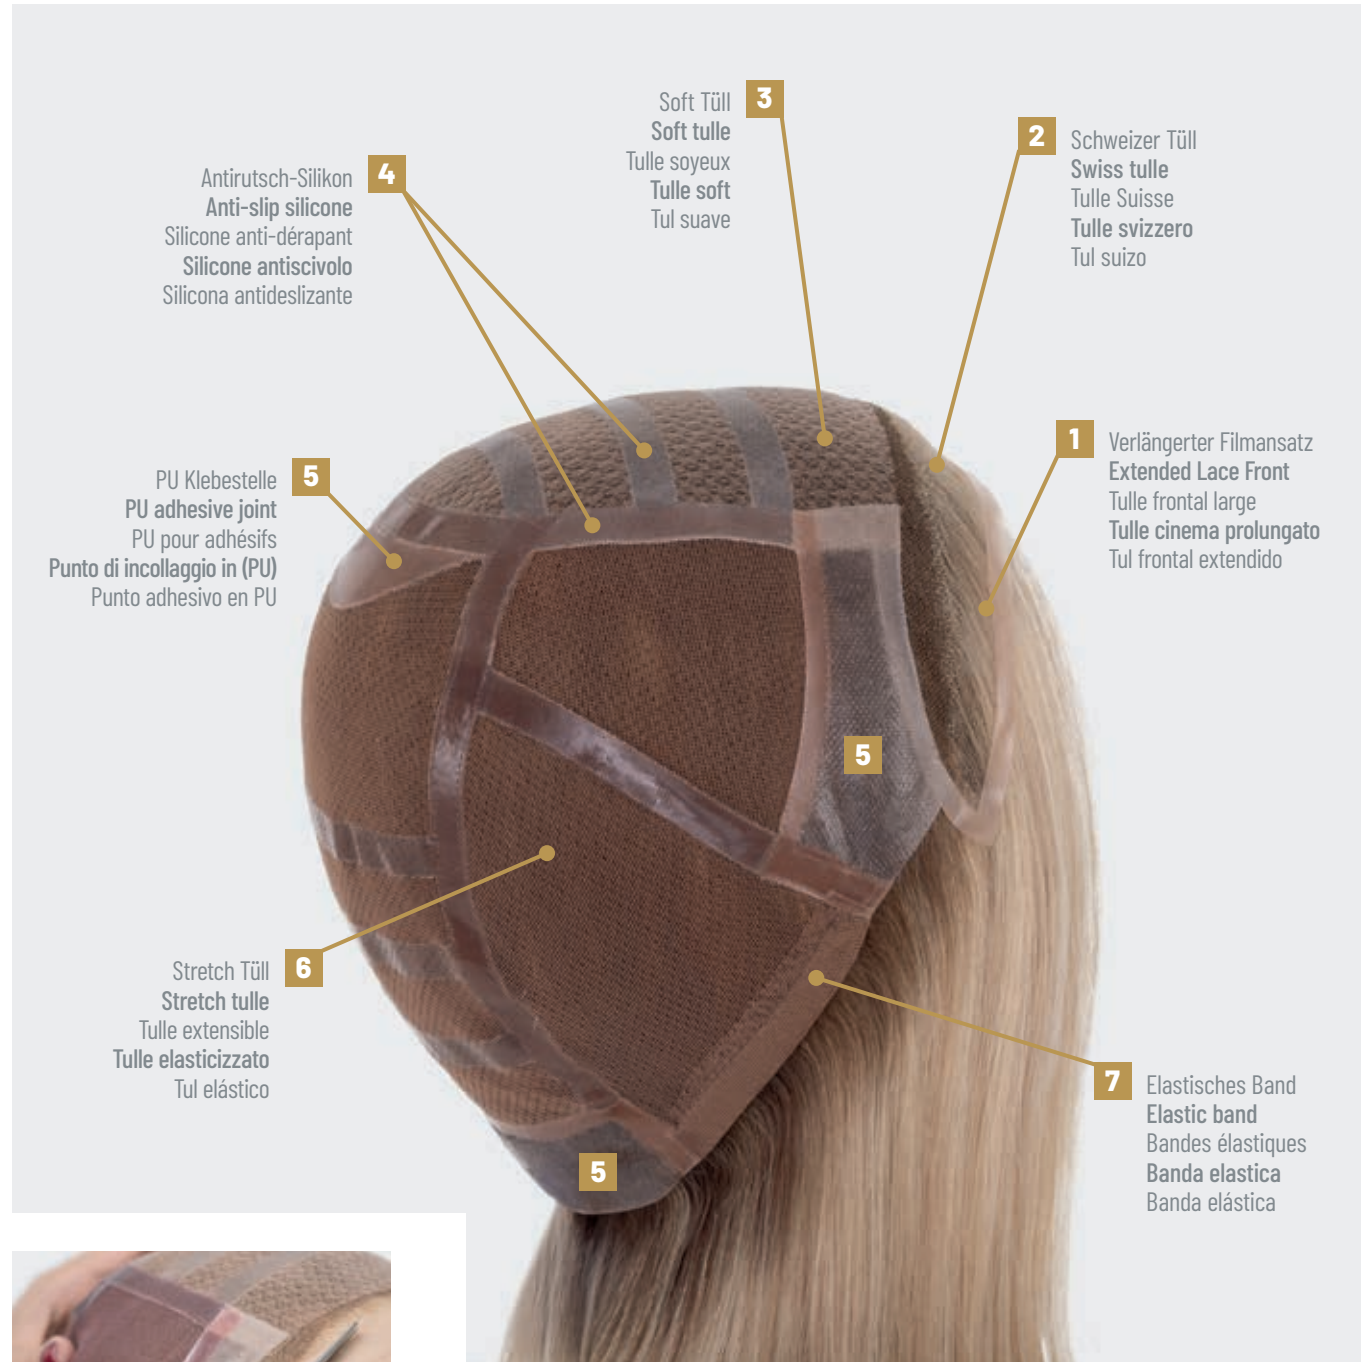

freedom ultra soft in lightbernstein rooted

freedom ultra soft STYLING

freedom ultra soft in nougat rooted

freedom ultra soft SPECIAL BASE

- 1** Verlängerter Filmansatz muss individuell angepasst werden.
Extended lace front has to be adjusted individually.
Le tulle frontal est à personnaliser individuellement.
Il tulle cinema prolungato deve essere adattato individualmente.
El tul frontal extendido debe adaptarse individualmente.