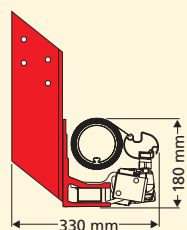

Topas ilman katosta

Seinäkannake

Topas katoksella

Seinäkannake

Topas ilman katosta

Kattokannake

Topas katoksella

Kattokannake

Kattotuolikannake

Joustava helma

Helman kiinnittäminen ja poistaminen onnistuu erittäin helposti ja nopeasti etuprofiilissa olevan uran ansiosta.

Tekniset tiedot	Topas ilman katosta	Topas katoksella	Topas MiniMax
Maksimi leveys	1200 cm	1200 cm	500 cm
Maksimi ulottuma	400 cm	400 cm	400 cm (jo 235 cm leveydellä)
Sarjaan asentaminen	kyllä	kyllä	ei
Veivikäyttö	kyllä, valinnainen	kyllä, valinnainen	kyllä, valinnainen
Moottorikäyttö	kyllä, vakiona	kyllä, vakiona	kyllä, vakiona
WeiTronic kauko-ohjaus*	WeiTronic Combio-868 MA, WeiTronic Combio-868 HD Tempura lämmittimelle, WeiTronic Combio-868 LD-AB valokiskolle lisämaksusta (Katso WeiTronic hinnastosta sopivan kauko-ohjaimen hinta)		
Vakio helma	kyllä	kyllä	kyllä
Valance Plus laskettava helma*	kyllä	ei	ei
Kallistuskulman säätö	5° - 40°	5° - 40°	5° - 40°
Materiaalit	weinor mallisto	weinor mallisto	weinor mallisto
47 Vakio RAL-väriä	kyllä	kyllä	kyllä
Muut RAL-värit	kyllä, lisämaksusta (10%)		
8 Erikoisväriä	kyllä, lisämaksusta (5%)		
Muut värit	kyllä, lisämaksusta (15%)		
Kannakevaihtoehdot	Seinä-, katto- ja kattotuolikannake		
Valaisimet*	jälkiasennettuna		