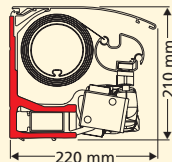

Topas katoksella

Seinäkannake