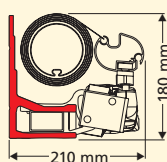

Nopeaa reagoitua säänvaihteluihin: WeiTronic sääautomatiikat

WeiTronicin sääautomatiikka on saatavilla aurinkosensorilla, aurinko- ja tuulisensorilla, sekä aurinko-, tuuli- ja sade-sensorilla.

Automatiikan avulla markiisit ovat toiminnassa vaikka itse olisit poissa. Automatiikka avaa markiisin auringonpaisteella ja sulkee sen kovassa tuulessa tai sateessa.

CLICK-FIT Philipsin valmistamat laadukkaat lämpölamput kestävät jopa 5000 käyttötuntia. Philipsin Click-Fit-systeemin ansiosta lamppujen vaihtaminen käy nopeasti ja helposti.

Erilaisten kannakkeiden avulla markiisin kiinnittäminen on helppoa eri asennuskohteisiin.

Topas ilman katosta

Seinäkannake