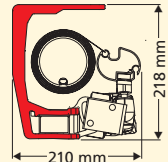

Topas ilman katosta

Seinäkannake

Topas katoksella

Seinäkannake

Topas ilman katosta

Kattokannake

Topas katoksella

Kattokannake

Kattotuolikannake

Joustava helma

Helman kiinnittäminen ja poistaminen onnistuu erittäin helposti ja nopeasti etuprofiilissa olevan uran ansiosta.

Tekniset tiedot	Topas ilman katosta	Topas katoksella	Topas MiniMax
Maksimi leveys	1200 cm	1200 cm	500 cm
Maksimi ulottuma	400 cm	400 cm	400 cm (jo 235 cm leveydellä)
Sarjaan asentaminen	kyllä	kyllä	ei
Veivikäyttö	kyllä, valinnainen	kyllä, valinnainen	kyllä, valinnainen
Moottorikäyttö	kyllä, vakiona	kyllä, vakiona	kyllä, vakiona
WeiTronic kauko-ohjaus*	WeiTronic Combio-868 MA, WeiTronic Combio-868 HD Tempura lämmittimelle, WeiTronic Combio-868 LD-AB valokiskolle lisämaksusta (Katso WeiTronic hinnastosta sopivan kauko-ohjaimen hinta)		
Vakio helma	kyllä	kyllä	kyllä
Valance Plus laskettava helma*	kyllä	ei	ei
Kallistuskulman säätö	5° - 40°	5° - 40°	5° - 40°
Materiaalit	weinor mallisto	weinor mallisto	weinor mallisto
47 Vakio RAL-väriä	kyllä	kyllä	kyllä
Muut RAL-värit	kyllä, lisämaksusta (10%)		
8 Erikoisväriä	kyllä, lisämaksusta (5%)		
Muut värit	kyllä, lisämaksusta (15%)		
Kannakevaihtoehdot	Seinä-, katto- ja kattotuolikannake		
Valaisimet*	jälkiasennettuna		