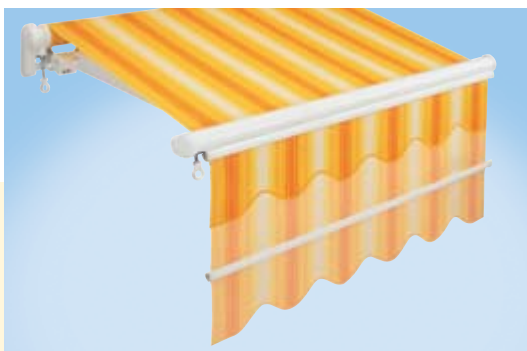

Valance Plus – Suojaa auringolta sekä uteliailta katseilta

Silloin kun aurinko paistaa alhaalta tai haluat suojaa uteliailta katseilta, voit laskea Valance Plus erikoishelman. (Valance Plus saatavilla ainoastaan ilman katosta olevaan Topakseen).

Lämmitin ja valaistus pidentää terassikautta

Tempura lämmitinjärjestelmä pidentää terassikautta pitkälle syksyyn ja jopa talveen. Infrapunalämmittimet kattavat suhteellisen laajan alueen ja niiden lämmityskulmaa voidaan säätää.

Nopeaa reagoitua säänvaihteluihin: WeiTronic sääautomatiikat

WeiTronicin sääautomatiikka on saatavilla aurinkosensorilla, aurinko- ja tuulisensorilla, sekä aurinko-, tuuli- ja sade-sensorilla.

Automatiikan avulla markiisit ovat toiminnassa vaikka itse olisit poissa. Automatiikka avaa markiisin auringonpaisteella ja sulkee sen kovassa tuulessa tai sateessa.

CLICK-FIT Philipsin valmistamat laadukkaat lämpölamput kestävät jopa 5000 käyttötuntia. Philipsin Click-Fit-systeemin ansiosta lamppujen vaihtaminen käy nopeasti ja helposti.

Erilaisten kannakkeiden avulla markiisin kiinnittäminen on helppoa eri asennuskohteisiin.