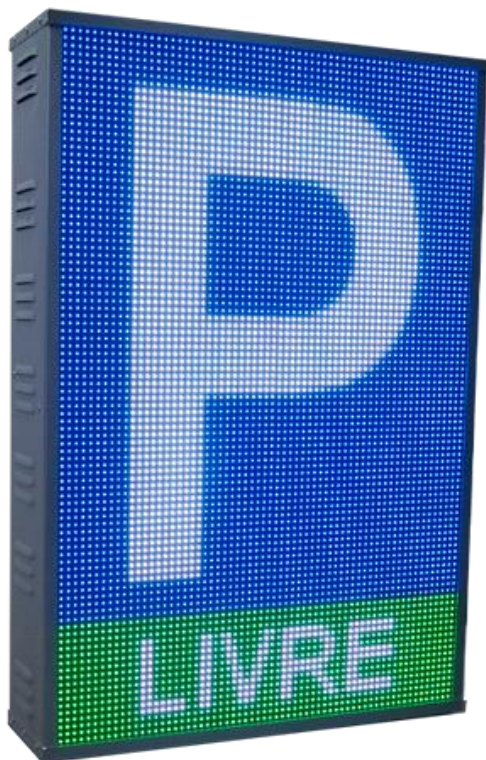

PAINEL FULL LED

Fornecimento em 1 face ou 2

LED RGB 800mmx1120mm (área de visão) 600W (por face) Alto Brilho uso exterior

Dimensões altura 1160mm largura 840 profundidade 190mm

Caixa em alumínio com pintura de alta resistência