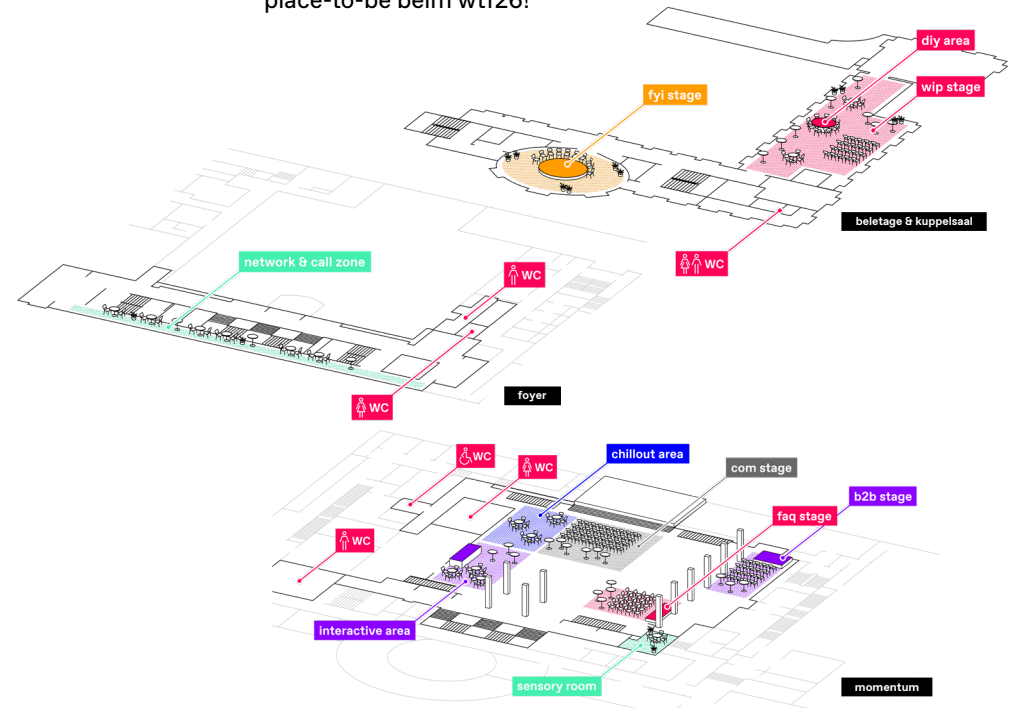

wtf26

25. Juni 2026 13 Uhr –
26. Juni 2026 13 Uhr
PALAIS Frankfurt am Main
Große Eschenheimer Str. 10
60313 Frankfurt am Main

where it's happening?

Verschiedenste Stages, Areas, Zones, Floors und Programm-punkte werden vereint – finde Deinen place-to-be beim wtf26!