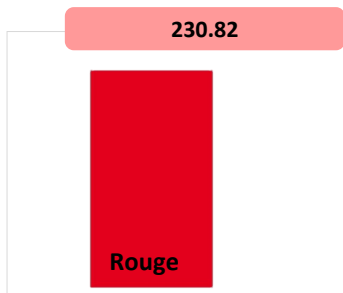

# Serviettes double point / like linen

230.81

Carton de: 1800  
Dimension: 33x40cm  
1/8

153.44

Carton de: 1200  
Dimension: 40x40cm  
1/8

230.85

Carton 1200  
Dimension: 40x40cm  
1/8

230.82