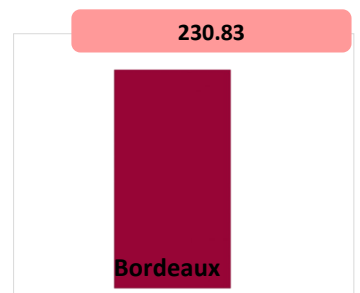

Rouge

Carton de: 1200  
Dimension: 40x40cm  
1/8

153.68

Prune

Carton 2000  
Dimension: 33x40cm  
1/6

230.83

Bordeaux

Carton de: 1200  
Dimension: 33x40cm 1/8