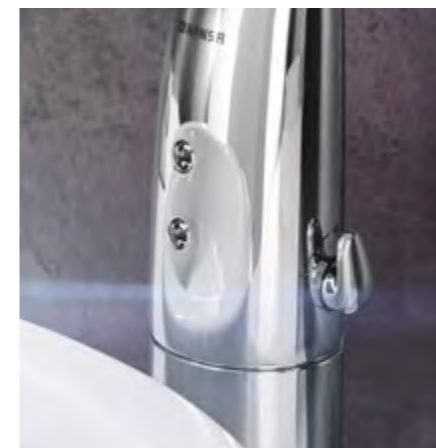

PASSEND DAZU FÜR WANNE UND DUSCHE: