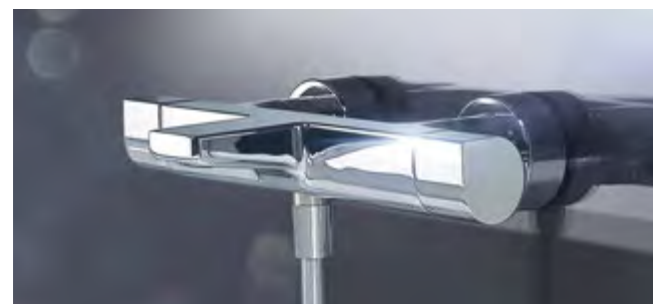

## HANSAPRISMA

Der moderne Klassiker unter den Thermostaten. Zeitlos schön und praktisch veranlagt. So verfügt HANSAPRISMA z. B. über ThermoCool, eine spezielle Führung der Heißwasserwege gegen Erhitzung des Metallgehäuses.