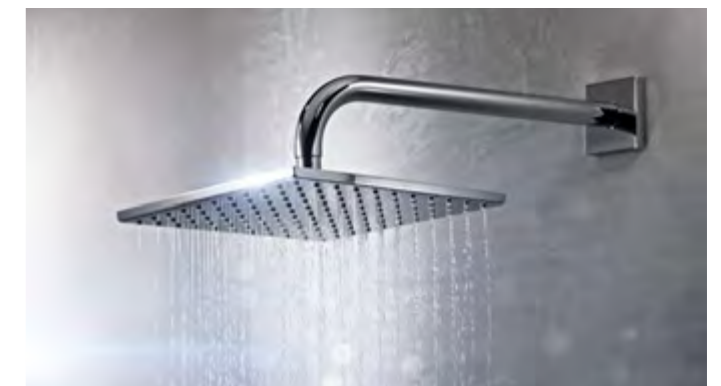

Wir liefern gute Gründe,  
ganz in Ruhe zu duschen.

Denn da wäre zum einen der Laminar-Wasserstrahl (erhältlich z.B. bei **HANSAMEDIJET** und **HANSAMEDIPRO**). Den haben wir entwickelt, damit sich dem Wasser, das aus der Brause oder der Armatur kommt, keine Luft beimischt. Das sorgt nicht nur für einen sauber geformten und deutlich leiseren Wasserstrahl. Es minimiert auch durch die Vermeidung von Verwirbelungen die Ausbreitung von Mikroorganismen. Eine weitere kleine, aber feine Optimierung der Hygiene: Anti-Kalk-Noppen an der Brause verhindern Kalkablagerungen an den Strahlöffnungen, was auch langfristig den Reinigungsaufwand geringer ausfallen lässt (z.B. bei unserer **HANSAVIVA**).