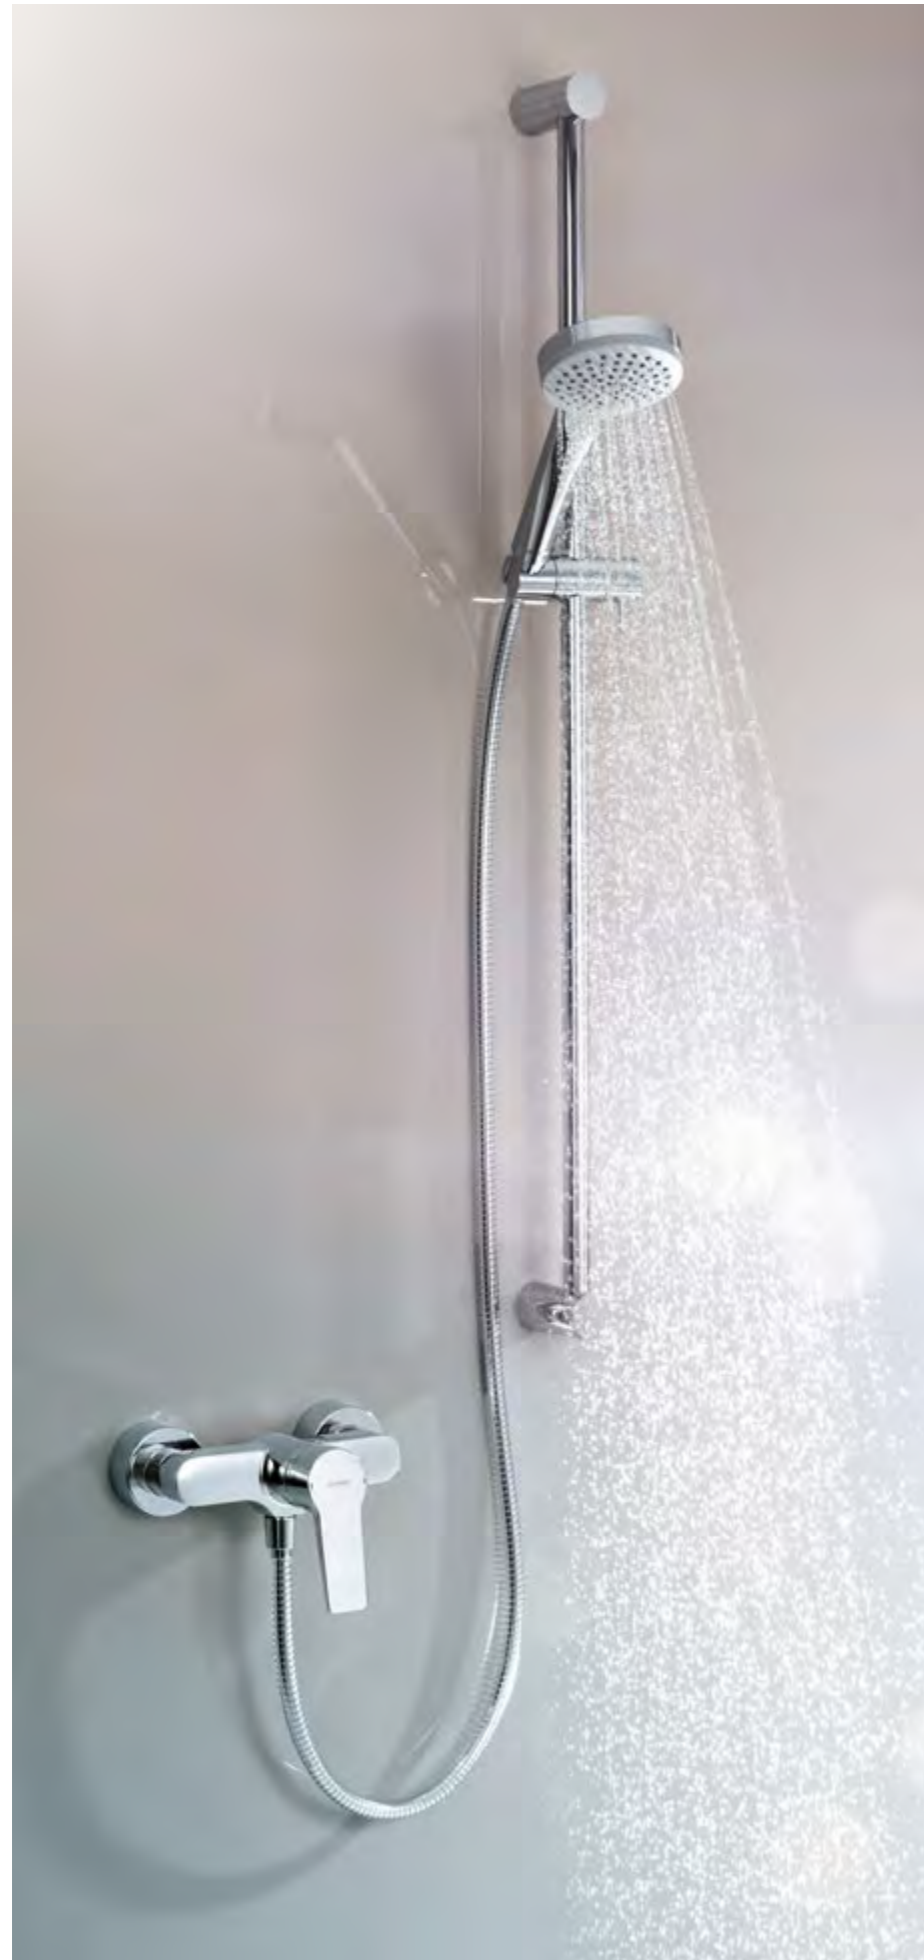

HANSATWIST in der seitenbedienten Variante mit Bügelhebel.

Oben: Die topbediente Variante zeigt Profil am Waschtisch.  
Links: HANSATWIST Aufputz-Einhebelmischer mit HANSAVIVA-Handbrause.

PASSEND DAZU  
FÜR WANNE UND DUSCHE: