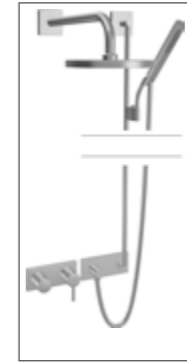

Dusche UP

HANSADESIGNO Fertigmontage-Installationspaket 8.3 Einhand-Batterie, DN 15 (G1/2)
passend zu HANSAMATRIX Einbaukörper*
4487 0030 verchromt
mit Wandstangen-Set, mit HANSARAIN Kopfbrause, DN 15