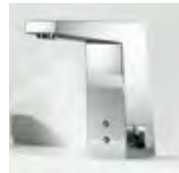

HANSALOFT

Waschtisch

**HANSALOFT
Waschtisch-Elektronik-
Batterie, DN 15
Netzbetrieb**
5748 2201 verchromt
berührungslos elektronisch
gesteuert (Infrarot), inkl.
Netzteil und Anschlusskabel,
Ablaufgarnitur mit
Push-Betätigung
Ausladung: 143 mm

**HANSALOFT
Waschtisch-Elektronik-
Batterie, DN 15
Batteriebetrieb**
5749 2211 verchromt
berührungslos elektronisch
gesteuert (Infrarot),
Ablaufgarnitur mit
Push-Betätigung
Ausladung: 143 mm