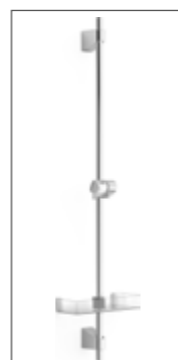

HANSABASICJET Wandstange 920 mm
4470 0300 verchromt
Brauseschlauch, 1750 mm, mit
Seifenschale