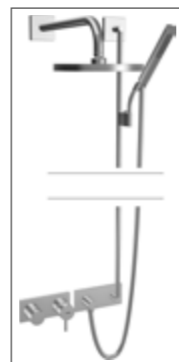

Dusche UP

HANSASTELA Fertigmontage-Installationspaket 8.7
Einhand-Batterie, DN 15 (G1/2)
passend zu HANSAMATRIX Einbaukörper*
4487 3030 verchromt mit Wandstangen-Set, mit HANSARAIN Kopfbrause, DN 15