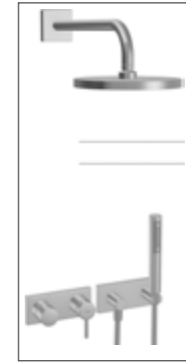

Dusche UP

HANSADESIGNO Fertigmontage-Installationspaket 8.4 Einhand-Batterie, DN 15 (G1/2)
passend zu HANSAMATRIX Einbaukörper*
4487 0040 verchromt
mit Brause-Set, mit HANSARAIN Kopfbrause, DN 15