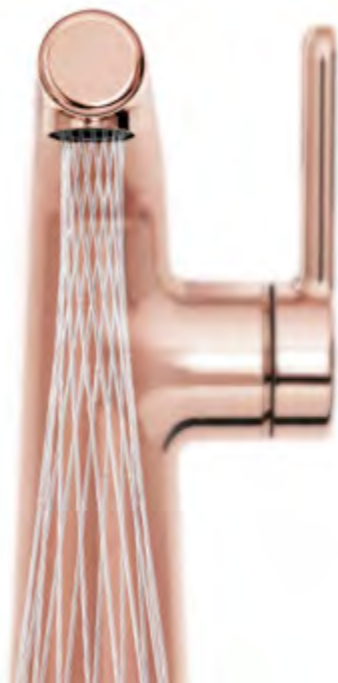

**EINHEBELMISCHER**  
für Waschtisch,  
topbedient, XL-Variante

**EINHEBELMISCHER**  
für Waschtisch,  
topbedient

„HANSADESIGNO verbindet die Themen Architektur und Natur. Die dreidimensionale Kombination geometrischer Grundkörper (Kreis und Rechteck) erscheint weichgeschliffen wie Steine in fließenden Wasser.“

Diese Synthese macht HANSADESIGNO zum trendorientierten, individuellen Lifestyle-Objekt.“

**Michael Lammel, Designer & Ingenieur**

Mal etwas ganz Besonderes fürs Auge: HANSADESIGNO als Hingucker-Ausführung in Roségold. Zusätzlich sorgt der innerhalb der Serie optional erhältliche **Mikado®-Strahl** dafür, dass auch das Wasser eine außergewöhnliche Formgebung bekommt.