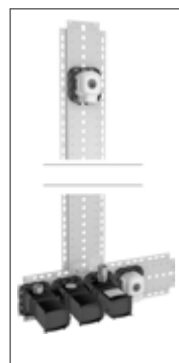

HANSAMATRIX Unterputz-Installationspaket 09 elektronische Thermostat-Batterie, DN 15 (G 1/2)
4486 0090
für 2 Wandabgänge
inkl. UP-Netzteil und
UP-Elektronik-Anschlussdose