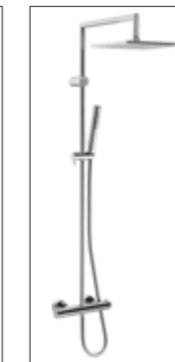

HANSAPRISMA Brause-Thermostat-Batterie, DN 15 (G 1/2)
5809 9113 verchromt mit direkt angeschlossenem Duschsystem, Brausekopf, Messing quadratisch 250 x 250 mm