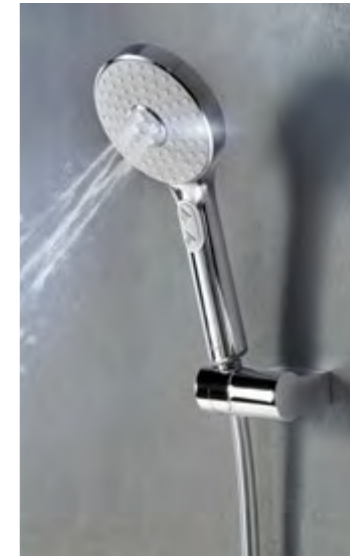

Die HANSAACTIVEJET-Handbrause mit drei via Schalter am Griff wählbaren Strahlarten.

» Mehr dazu ab Seite 85.