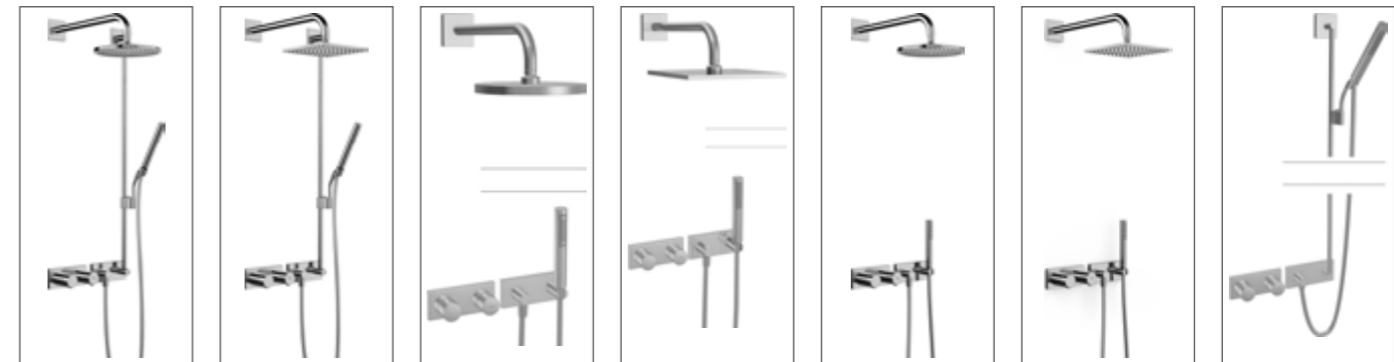

HANSALIVING Fertigmontage-Installationspaket 11.1 Thermostat-Batterie, DN 15 (G1/2) passend zu HANSAMATRIX Einbaukörper*
4487 0072 verchromt
passend zu HANSASIGNATUR, HANSALOFT, HANSADESIGNO, HANSALIGNA, HANSASTELA, HANSARONDA, Wandstangen-Set 1100 mm, mit HANSARAIN Kopfbrause, DN 15

HANSALIVING Fertigmontage-Installationspaket 11.2 Thermostat-Batterie, DN 15 (G1/2) passend zu HANSAMATRIX Einbaukörper*
4487 0073 verchromt
passend zu HANSASIGNATUR, HANSALOFT, HANSADESIGNO, HANSALIGNA, HANSASTELA, HANSARONDA, Wandstangen-Set 1100 mm, mit HANSARAIN Kopfbrause, DN 15

HANSALIVING Fertigmontage-Installationspaket 10.3 Thermostat-Batterie, DN 15 (G1/2) passend zu HANSAMATRIX Einbaukörper*
4487 0080 verchromt
passend zu HANSASIGNATUR, HANSALOFT, HANSADESIGNO, HANSALIGNA, HANSASTELA, HANSARONDA, mit Brause-Set, mit HANSARAIN Kopfbrause, DN 15

HANSALIVING Fertigmontage-Installationspaket 10.4 Thermostat-Batterie, DN 15 (G1/2) passend zu HANSAMATRIX Einbaukörper*
4487 0081 verchromt
passend zu HANSASIGNATUR, HANSALOFT, HANSADESIGNO, HANSALIGNA, HANSASTELA, HANSARONDA, mit Brause-Set, mit HANSARAIN Kopfbrause, DN 15

HANSALIVING Fertigmontage-Installationspaket 11.3 Thermostat-Batterie, DN 15 (G1/2) passend zu HANSAMATRIX Einbaukörper*
4487 0082 verchromt
passend zu HANSASIGNATUR, HANSALOFT, HANSADESIGNO, HANSALIGNA, HANSASTELA, HANSARONDA, mit Brause-Set, mit HANSARAIN Kopfbrause, DN 15

HANSALIVING Fertigmontage-Installationspaket 11.4 Thermostat-Batterie, DN 15 (G1/2) passend zu HANSAMATRIX Einbaukörper*
4487 0083 verchromt
passend zu HANSASIGNATUR, HANSALOFT, HANSADESIGNO, HANSALIGNA, HANSASTELA, HANSARONDA, mit Brause-Set, mit HANSARAIN Kopfbrause, DN 15

HANSALIVING Fertigmontage-Installationspaket 12.1 Thermostat-Batterie, DN 15 (G1/2) passend zu HANSAMATRIX Einbaukörper*
4487 0050 verchromt
passend zu HANSASIGNATUR, HANSALOFT, HANSADESIGNO, HANSALIGNA, HANSASTELA, HANSARONDA, Wandstangen-Set 1100 mm