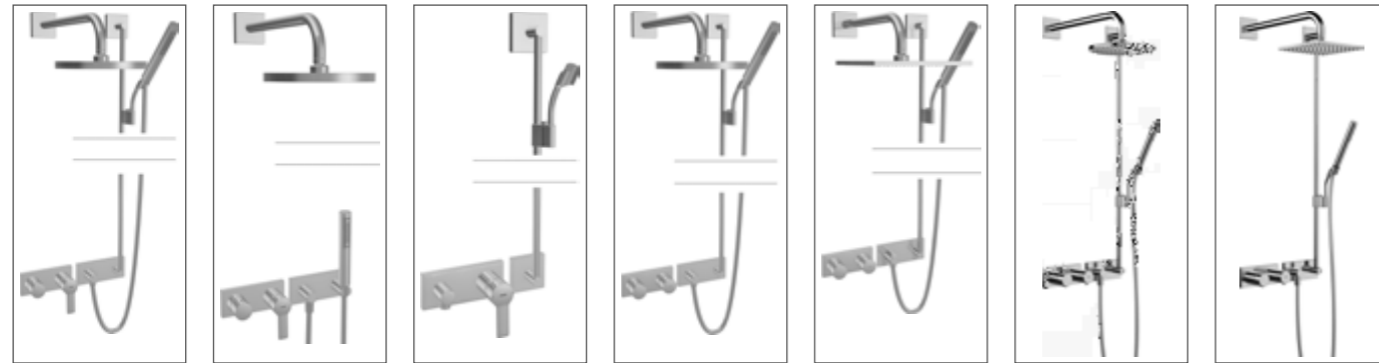

Dusche UP

HANSALIGNA
Fertigmontage-
Installationspaket 8.5
Einhand-Batterie,
DN 15 (G1/2)
passend zu HANSAMATRIX
Einbaukörper*
4487 1030 verchromt
mit Wandstangen-Set, mit
HANSARAIN Kopfbrause,
DN 15

HANSALIGNA
Fertigmontage-
Installationspaket 8.6
Einhand-Batterie,
DN 15 (G1/2)
passend zu HANSAMATRIX
Einbaukörper*
4487 1040 verchromt
mit Brause-Set, mit
HANSARAIN Kopfbrause,
DN 15

HANSALIGNA
Fertigmontage-
Einhand-Batterie,
DN 15 (G1/2)
passend zu HANSAMATRIX
Einbaukörper*
4487 1010 verchromt
mit Ganzmetall-Wandstange
1100 mm

HANSALIVING
Fertigmontage-
Installationspaket 10.1
Thermostat-Batterie,
DN 15 (G1/2)
passend zu HANSAMATRIX
Einbaukörper*
4487 0070 verchromt
passend zu HANSASIGNATUR,
HANSALOF, HANSADESIGNO,
HANSALIGNA, HANSASTELA,
HANSARONDA, Wandstangen-
Set 1100 mm, mit HANSARAIN
Kopfbrause, DN 15

HANSALIVING
Fertigmontage-
Installationspaket 10.2
Thermostat-Batterie,
DN 15 (G1/2)
passend zu HANSAMATRIX
Einbaukörper*
4487 0071 verchromt
passend zu HANSASIGNATUR,
HANSALOF, HANSADESIGNO,
HANSALIGNA, HANSASTELA,
HANSARONDA, Wandstangen-
Set 1100 mm, mit HANSARAIN
Kopfbrause

HANSALIVING
Fertigmontage-
Installationspaket 11.1
Thermostat-Batterie,
DN 15 (G1/2)
passend zu HANSAMATRIX
Einbaukörper*
4487 0072 verchromt
passend zu HANSASIGNATUR,
HANSALOF, HANSADESIGNO,
HANSALIGNA, HANSASTELA,
HANSARONDA, Wandstangen-
Set 1100 mm, mit HANSARAIN
Kopfbrause, DN 15

HANSALIVING
Fertigmontage-
Installationspaket 11.2
Thermostat-Batterie,
DN 15 (G1/2)
passend zu HANSAMATRIX
Einbaukörper*
4487 0073 verchromt
passend zu HANSASIGNATUR,
HANSALOF, HANSADESIGNO,
HANSALIGNA, HANSASTELA,
HANSARONDA, Wandstangen-
Set 1100 mm, mit HANSARAIN
Kopfbrause