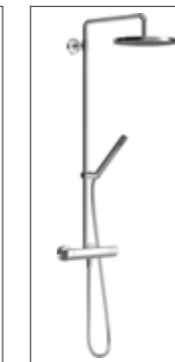

HANSATEMPRA STYLE

HANSATEMPRA STYLE Brause-Thermostat-Batterie, DN 15 (G 1/2)
5842 9103 verchromt mit direkt angeschlossenem Duschsystem