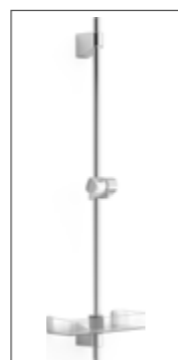

HANSABASICJET Wandstange 720 mm
4471 0300 verchromt
mit Seifenschale