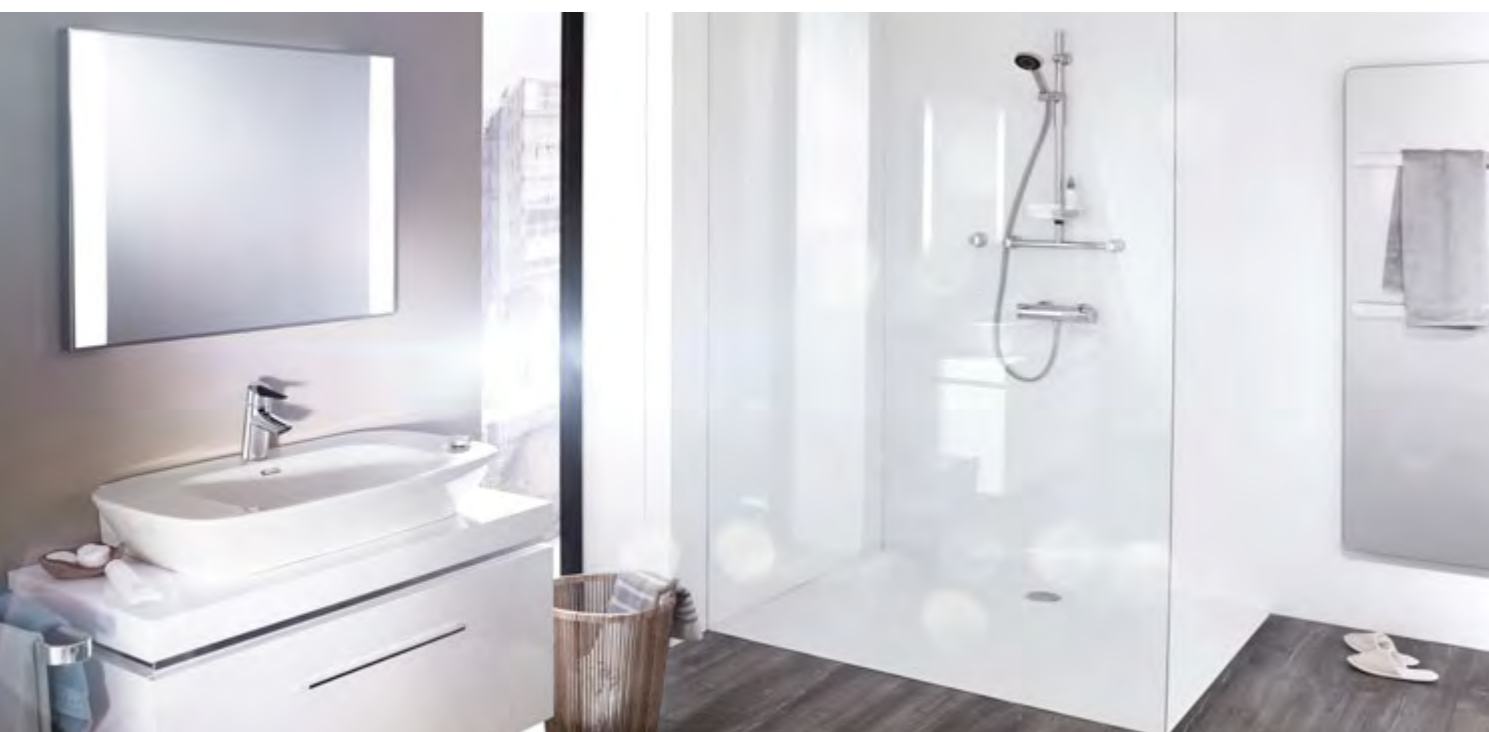

DAS WESENTLICHE IM ÜBERBLICK:

- Eco-Hebel mit Soft-Touch-Oberfläche für Wasserreduktion um 50%.
- Einstellbare Temperatur-Limitierung.
- Mit Tiptronik-Flextaste als Fernbedienung am Waschtisch verfügbar.

IN FOLGENDEN VARIANTEN ERHÄLTlich:

☒ TOPBEDIENT	☐ WANDARMATUR
☐ SEITENBEDIENT	☒ FUNKTIONSBRAUSE
☒ ELEKTRONISCHE STEUERUNG	☒ WANNE / DUSCHE
☒ TOUCHLESS	☐ WANNENRAND
☐ HYBRID	☒ AUFPUTZ
	☐ UNTERPUTZ

KOMBINATIONSMÖGLICHKEITEN:

- + HANSACLASSICJET-Brausenprogramm
- + HANSAFIT-Thermostat

PASSENDE INSTALLATIONSSYSTEME:

- + HANSABLUEBOX (nur rund)

ÖKOLOGIE & NACHHALTIGKEIT

GESUNDHEIT & SICHERHEIT

KOMFORT

TECHNOLOGIE & DESIGN