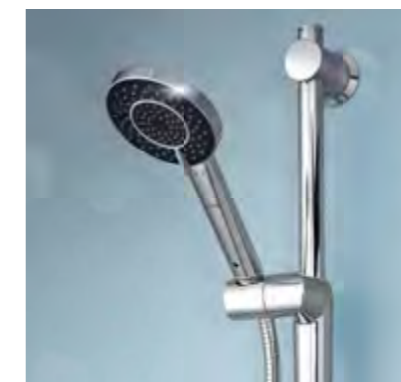

WEITERE KOMBINATIONSMÖGLICHKEITEN:

Eine besondere Griff-Ergonomie und die klassisch-stilvolle Optik machen HANSACLASSICJET zur perfekten Handbrause für das Generationenbad.

» Mehr dazu ab Seite 91.