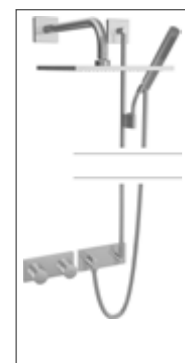

HANSALIVING Fertigmontage-Installationspaket 10.2
Thermostat-Batterie, DN 15 (G1/2)
passend zu HANSAMATRIX Einbaukörper*
4487 0071 verchromt passend zu HANSASIGNATUR, HANSALOFT, HANSADESIGNO, HANSALIGNA, HANSASTELA, HANSARONDA, Wandstangen-Set 1100 mm, HANSAVIVA Kopfbrause