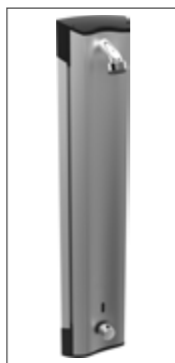

HANSAELECTRA

HANSAELECTRA berührungsfreies Aluminium Duschpaneel mit Thermostat Batteriebetrieb
6415 2200

HANSASMARTSHOWER multifunktionales Wellness-Duschsystem, DN 15
5861 0900 Glas, verspiegelt mit HANSACUBE-Thermostat