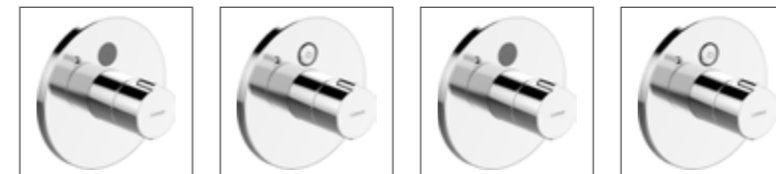

Brause-Thermostat-Batterie (Unterputz) Batteriebetrieb

HANSAELECTRA Fertigmontageset mit Funktionseinheit Brause-Thermostat-Batterie, DN 15 (G 1/2) passend zu HANSABLUEBOX Einbaukörper*
8090 9001 verchromt
berührungslos elektronisch gesteuert (Infrarot)

HANSAELECTRA Fertigmontageset mit Funktionseinheit Brause-Thermostat-Batterie, DN 15 (G 1/2) passend zu HANSABLUEBOX Einbaukörper*
8091 9001 verchromt
Selbstschlussarmatur, DN 15

HANSAELECTRA Fertigmontageset mit Funktionseinheit Brause-Thermostat-Batterie, DN 15 (G 1/2) passend zu HANSABLUEBOX Einbaukörper*
8190 9001 verchromt
berührungslos elektronisch gesteuert (Infrarot)

HANSAELECTRA Fertigmontageset mit Funktionseinheit Brause-Thermostat-Batterie, DN 15 (G 1/2) passend zu HANSABLUEBOX Einbaukörper*
8191 9001 verchromt
Selbstschlussarmatur, DN 15

Netzbetrieb