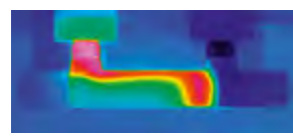

Herkömmlicher Thermostat

HANSA-Thermostat mit THERMO COOL

**Voll und ganz auf Wohlfühlen temperiert.** THERMO COOL: So heißt unser Zauberwort, damit man nicht schmerzvoll mit einer überhitzten Armatur in Berührung kommt. Eine spezielle Führung der Heißwasserwege im Inneren des Thermostats bewirkt nämlich, dass sich das Metallgehäuse kaum erhitzt. Zudem verhindert die auf 38° C voreingestellte Sicherheitssperre zuverlässig, dass man sich mit zu heißem Wasser verbrüht.