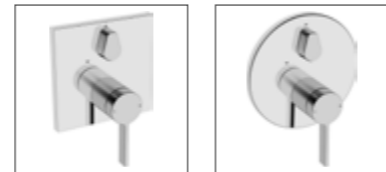

Wanne/Brause UP

HANSALOFT Fertigmontageset mit Funktionseinheit Einhand-Wannen-Batterie passend zu HANSABLUEBOX Einbaukörper*
8760 9003 verchromt
schraubenlose Rosette, Rosette quadratisch, 150 x 150 mm, Funktionseinheit mit BLUESWITCH Umstellung

HANSALOFT Fertigmontageset mit Funktionseinheit Einhand-Wannen-Batterie passend zu HANSABLUEBOX Einbaukörper*
8772 9003 verchromt
schraubenlose Rosette, Rosette rund, Ø 170 mm, Funktionseinheit mit BLUESWITCH Umstellung