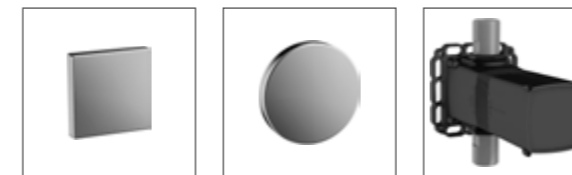

¹ Netzteil und Anschlusskabel im Lieferumfang enthalten
Bitte beachten: Unterputz-Körper separat bestellen. Das notwendige Modul steht immer rechts von den gezeigten Sichtteilen oder genannten Serien

HANSA Fertigmontageset Rohrunterbrecher
4481 0000 verchromt
auch kombinierbar zu HANSAMATRIX

HANSA Fertigmontageset Rohrunterbrecher
4482 0000 verchromt

HANSA Rohrunterbrecher Unterputz-Einbaukörper, DN 15 (G 1/2)
4480 0000
passend zu 4481 und 4482