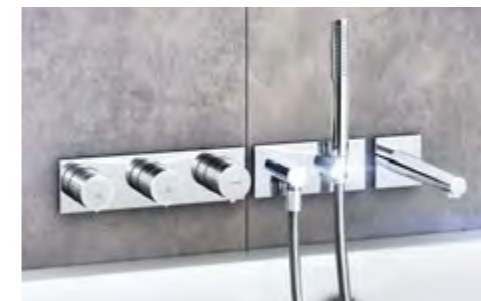

3-LOCH-WANNENRANDSYSTEM

EINHEBELMISCHER für Wanne, freistehend

WEITERE KOMBINATIONSMÖGLICHKEITEN:

Die Handbrause HANSASTILO setzt am Wannenrand zeitlos schöne Akzente.

» Mehr dazu in der Produktübersicht ab Seite 130.