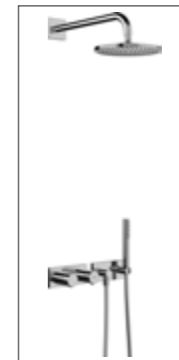

HANSA LIVING
Fertigmontage-
Installationspaket 11.3
Thermostat-Batterie,
DN 15 (G1/2)
passend zu HANSAMATRIX
Einbaukörper*
4487 0082 verchromt
passend zu HANSASIGNATUR,
HANSALOFT, HANSADESIGNO,
HANSALIGNA, HANSASTELA,
HANSA RONDA, mit Brause-
Set, mit HANSARAIN
Kopfbrause, DN 15