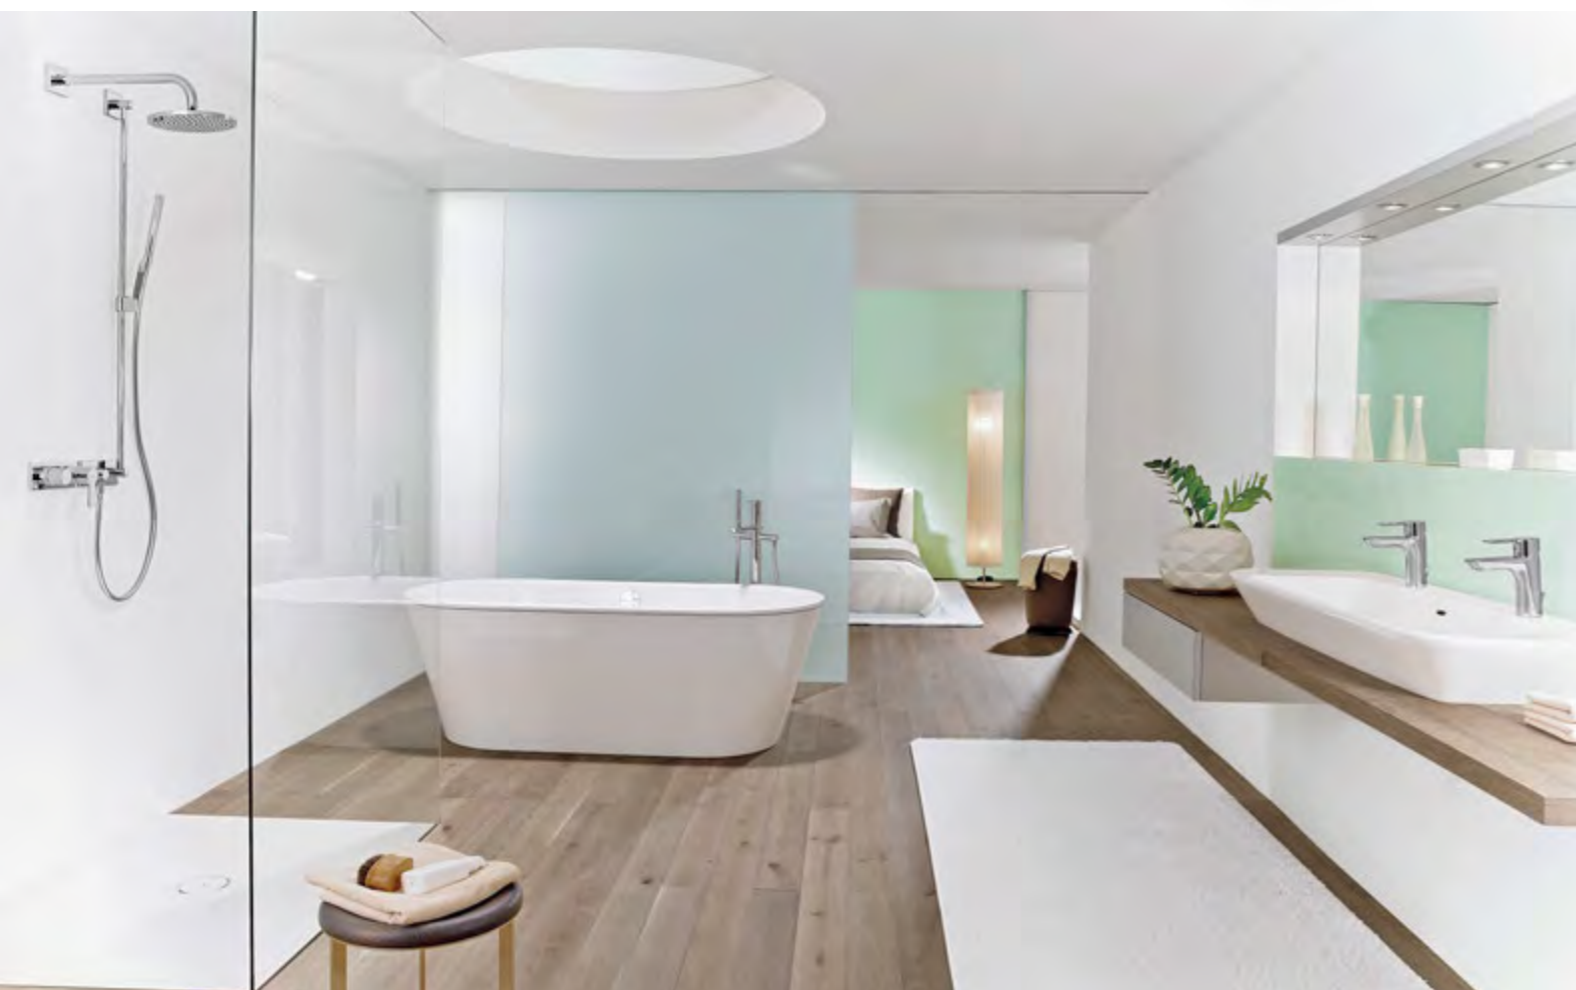

# EIN KLASSIKER DES GUTEN GESCHMACKS: HANSALIGNA.

Die Armaturen der HANSALIGNA-Serie verleihen dem Badezimmer ein klassisch-modernes Design. Die ausgereifte HANSA-Technik, die sich hinter der schönen Form verbirgt, gewährleistet zudem optimale Funktionalität, hilft, bewusster und sparsamer mit Wasser umzugehen, und macht die Handhabung von HANSALIGNA zu einem Vergnügen, das nachhaltig und von Dauer ist.

AUCH ALS  
**TOUCHLESS-  
ARMATUR**

Hygienisch, sparsam und ein echter Hingucker:  
HANSALIGNA in der berührungslosen Variante.

**EINHEBELMISCHER**  
für Waschtisch, seitenbedient,  
schwenkbarer Auslauf