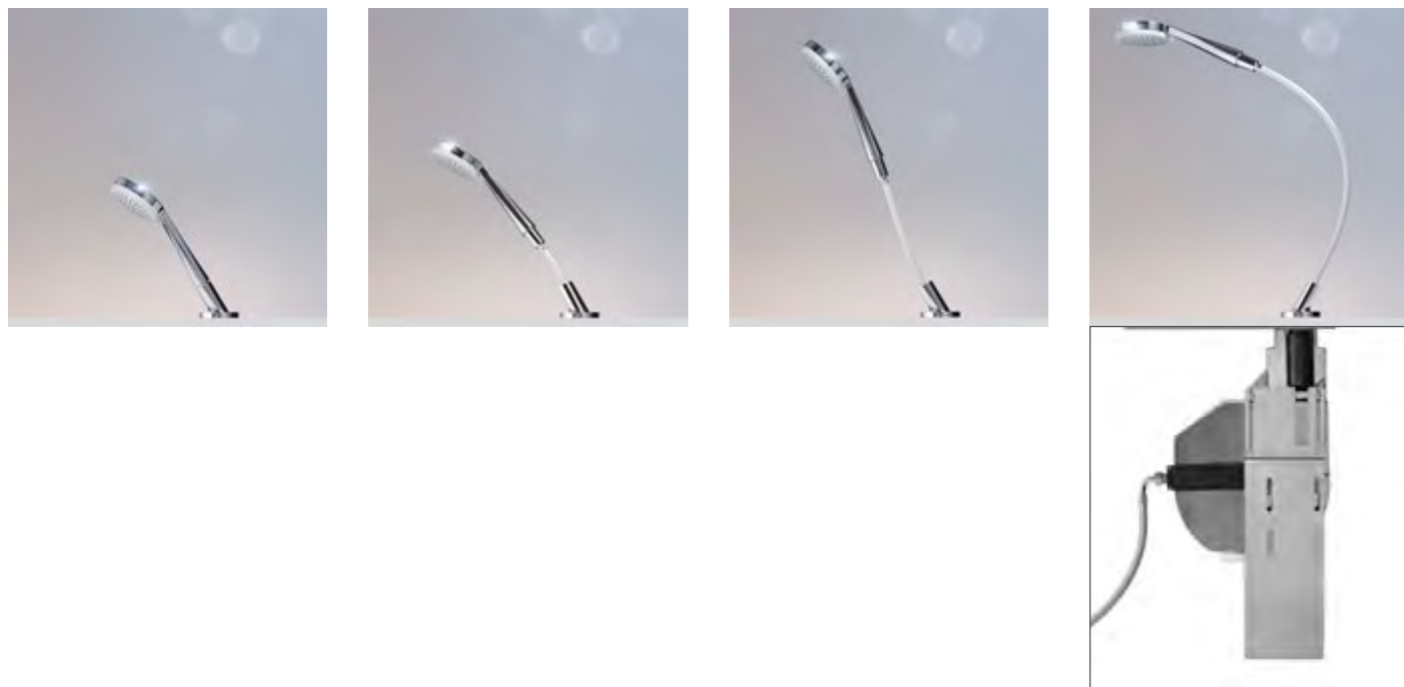

VOM RAND AUS MITTEN IN DEN BADEGENUSS.

Warum die Wanne nicht einfach mitten im Raum platzieren? Kein Problem mit Wannенrand- und Fliesenrandlösungen von HANSA. Sie sind schön, praktisch und es gibt sie in vielen Ausführungen: als Kompakt- oder Einzellösung, als 3-Loch- oder 4-Loch-Variante, mit verschiedenen Ausläufen, mit Thermostat oder Einhebelmischer. Wenn da mal nicht etwas für Sie dabei ist!

HANSAROLLBOX

Die HANSAROLLBOX ist in doppelter Hinsicht praktisch: Erstens arretiert der Schlauch beim Rausziehen im Grunde in jeder Wunschposition, da er über viele Feststellpunkte verfügt. Zweitens ist die Schlauchrückführung ebenso komfortabel: Mit einem kurzen Ruck gleitet der Schlauch wieder komplett in die Aufroll-Box zurück. Und die gibt es nicht nur als praktischen Bestandteil der Wannенrand-systeme, sondern auch als Einzelprodukt, das mit jeder Armaturenserie kombinierbar ist.

HANSACOMPACT

Der HANSACOMPACT-Fliesenrand-Einbaukörper kommt als komplettes System in einem Metallgerüst. Unsichtbar unter den Fliesen integriert, kann es auf jede Wannен- und Fliesenhöhe individuell und flexibel eingestellt werden.

DIE LUXURIÖSE
VARIANTE FÜR ALLE
HANSA | LIVING
SERIEN