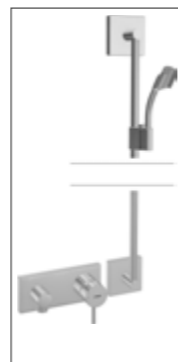

HANSASTELA Fertigmontageset Einhand-Batterie, DN 15 (G1/2)
passend zu HANSAMATRIX Einbaukörper*
4487 3010 verchromt mit Ganzmetall-Wandstange 1100 mm