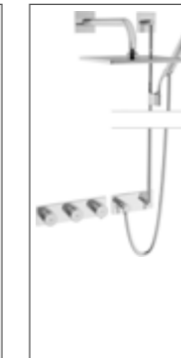

HANSALIVING Fertigmontage-Installationspaket 14.2 Thermostat-Batterie, DN 15 (G1/2) passend zu HANSAMATRIX Tiptronik Einbaukörper* 4487 0161 verchromt passend zu HANSASIGNATUR, HANSALOFT, HANSADESIGNO, HANSALIGNA, HANSASTELA, HANSARONDA, Wandstangen-Set 1100 mm, HANSAVIVA Kopfbrause