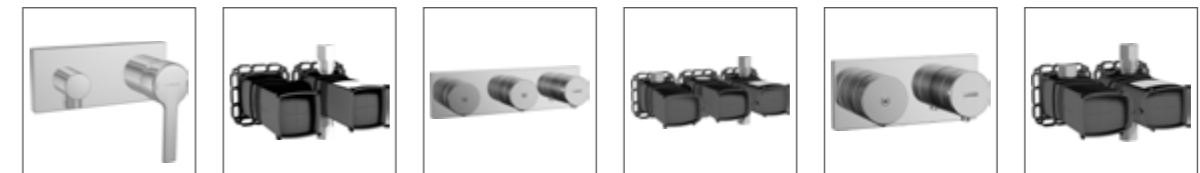

HANSA RONDA Fertigmontageset Einhand-Brause-Batterie
passend zu HANSAMATRIX Einbaukörper
4458 9503 verchromt
Abgang nach vorne

HANSA MATRIX Unterputz-Einbaukörper, DN 15 (G 1/2) Einhand-Batterie
4400 0000
Abgang nach vorne

HANSA LIVING Fertigmontageset elektronische Thermostat-Batterie, DN 15 (G 1/2) passend zu HANSAMATRIX Tiptronik Einbaukörper
4472 9503 verchromt
passend zu HANSASIGNATUR, HANSALLOFT, HANSADESIGNO, HANSALIGNA, HANSASTELA, HANSARONDA, für 2 Abgänge, Netzteil 230 V/50-60 Hz

HANSA MATRIX Unterputz-Einbaukörper, DN 15 (G 1/2) für elektronisch gesteuerte Thermostat-Batterie
4407 0000 verchromt
für 2 Abgänge

HANSA LIVING Fertigmontageset elektronische Thermostat-Batterie, DN 15 (G 1/2) passend zu HANSAMATRIX Tiptronik Einbaukörper
4473 9503 verchromt
passend zu HANSASIGNATUR, HANSALLOFT, HANSADESIGNO, HANSALIGNA, HANSASTELA, HANSARONDA, für 1 Abgang, Netzteil 230 V/50-60 Hz

HANSA MATRIX Unterputz-Einbaukörper, DN 15 (G 1/2) für elektronisch gesteuerte Thermostat-Batterie
4408 0000 verchromt
für 1 Abgang

** runde und eckige Rosette im Lieferumfang
¹ Netzteil und Anschlusskabel im Lieferumfang enthalten
Bitte beachten: Unterputz-Körper separat bestellen. Das notwendige Modul steht immer rechts von den gezeigten Sichtteilen oder genannten Serien