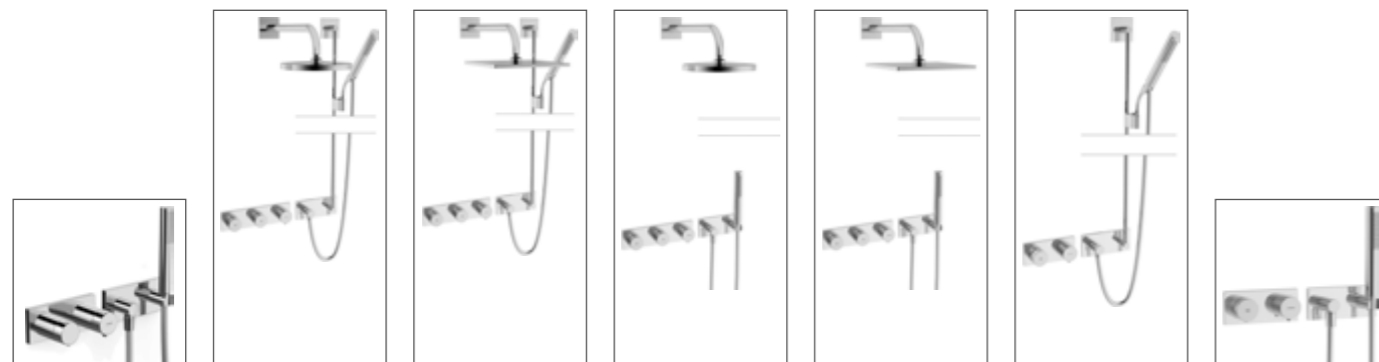

HANSALIVING
Fertigmontage-
Installationspaket 13.2
Thermostat-Batterie,
DN 15 (G1/2)
passend zu HANSAMATRIX
Einbaukörper*
4487 0061 verchromt
passend zu HANSASIGNATUR,
HANSALOF, HANSADESIGNO,
HANSALIGNA, HANSASTELA,
HANSARONDA, Brause-Set

HANSALIVING
Fertigmontage-
Installationspaket 14.1
Thermostat-Batterie,
DN 15 (G1/2)
passend zu HANSAMATRIX
Tiptronik Einbaukörper*
4487 0160 verchromt
passend zu HANSASIGNATUR,
HANSALOF, HANSADESIGNO,
HANSALIGNA, HANSASTELA,
HANSARONDA, Wandstangen-
Set 1100 mm, mit HANSARAIN
Kopfbrause, DN 15

HANSALIVING
Fertigmontage-
Installationspaket 14.2
Thermostat-Batterie,
DN 15 (G1/2)
passend zu HANSAMATRIX
Tiptronik Einbaukörper*
4487 0170 verchromt
passend zu HANSASIGNATUR,
HANSALOF, HANSADESIGNO,
HANSALIGNA, HANSASTELA,
HANSARONDA, Wandstangen-
Set 1100 mm, mit HANSARAIN
Kopfbrause

HANSALIVING
Fertigmontage-
Installationspaket 14.3
Thermostat-Batterie,
DN 15 (G1/2)
passend zu HANSAMATRIX
Tiptronik Einbaukörper*
4487 0171 verchromt
passend zu HANSASIGNATUR,
HANSALOF, HANSADESIGNO,
HANSALIGNA, HANSASTELA,
HANSARONDA, Brause-Set,
HANSARAIN Kopfbrause

HANSALIVING
Fertigmontage-
Installationspaket 14.4
Thermostat-Batterie,
DN 15 (G1/2)
passend zu HANSAMATRIX
Tiptronik Einbaukörper*
4487 0180 verchromt
passend zu HANSASIGNATUR,
HANSALOF, HANSADESIGNO,
HANSALIGNA, HANSASTELA,
HANSARONDA, Brause-Set,
HANSARAIN Kopfbrause

HANSALIVING
Fertigmontage-
Installationspaket 15.1
Thermostat-Batterie,
DN 15 (G1/2)
passend zu HANSAMATRIX
Tiptronik Einbaukörper*
4487 0171 verchromt
passend zu HANSASIGNATUR,
HANSALOF, HANSADESIGNO,
HANSALIGNA, HANSASTELA,
HANSARONDA, Brause-Set,
HANSARAIN Kopfbrause

HANSALIVING
Fertigmontage-
Installationspaket 15.2
Thermostat-Batterie,
DN 15 (G1/2)
passend zu HANSAMATRIX
Tiptronik Einbaukörper*
4487 0190 verchromt
passend zu HANSASIGNATUR,
HANSALOF, HANSADESIGNO,
HANSALIGNA, HANSASTELA,
HANSARONDA, Brause-Set

* zzgl. UP-Körper, siehe entsprechendes Kapitel, ab Seite 172
Alle Druckschläuche G3/8 sind DVGW W270 zugelassen.