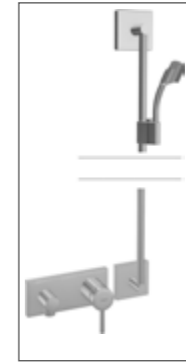

Dusche UP

HANSADESIGNO Fertigmontageset Einhand-Batterie, DN 15 (G1/2)
passend zu HANSAMATRIX Einbaukörper*
4487 0010 verchromt
mit Ganzmetall-Wandstange 1100 mm