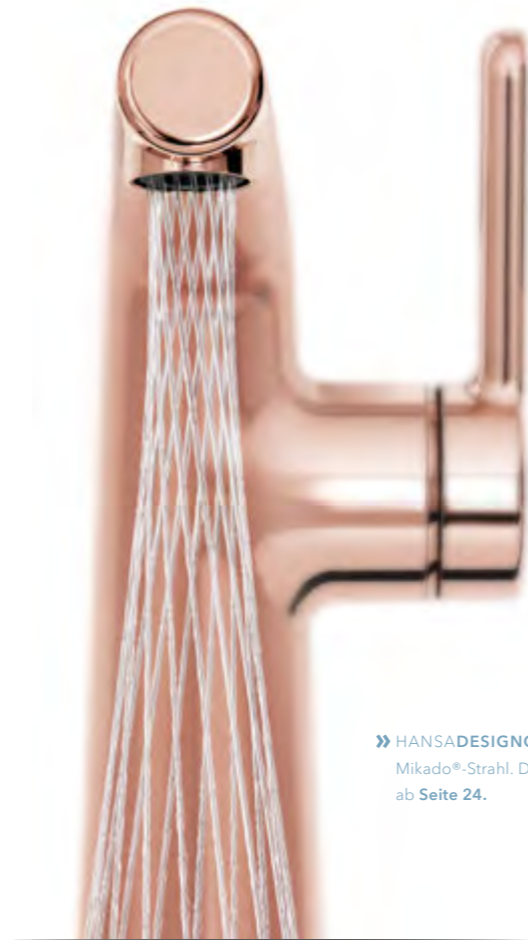

» HANSA**DESIGNO** in Roségold mit Mikado®-Strahl. Diese Linie finden Sie ab Seite 24.

Wer es gerne extravaganter mag, findet in unserer HANSA**MURANO X** eine noch beeindruckendere Bühne. Gesteuert von Sensoren, die in der Glasplatte integriert sind, reagiert die Solitär-Armatur berührungslos auf die Annäherung der Hand mit einem breit angelegten Fluss, der durch das integrierte Licht zu einem klaren, illuminierten Wasservorhang wird.

» Mehr zum Modell HANSA**MURANO X** ab Seite 16.

Schön proportioniert und mit sehr ordentlichem Auftritt.