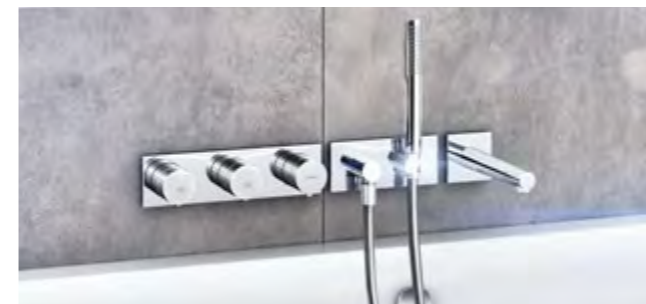

UNTERPUTZ-EINHEBELMISCHER auf Basis von HANSABLUEBOX

Macht freistehende Wannen noch schöner: der HANSALIGNA Einhebelmischer mit Sockel.

Kombinationsfreudig: der Unterputz-Einhebelmischer HANSALIGNA in Kombination mit HANSASTILO Handbrause und HANSARAIN Kopfbrause.

WEITERE KOMBINATIONSMÖGLICHKEITEN:

Die Handbrause HANSASTILO setzt am Wannenrand zeitlos schöne Akzente.

» Mehr dazu in der Produktübersicht ab Seite 130.

Die HANSAACTIVEJET-Handbrause mit drei via Schalter am Griff wählbaren Strahlarten.