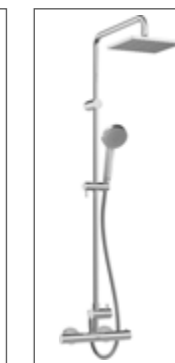

HANSAUNITA

**HANSAUNITA Brause-Thermostat-Batterie, DN 15 (G 1/2)**  
5814 9103 verchromt mit direkt angeschlossenem Duschsystem

**HANSAUNITA Brause-Thermostat-Batterie, DN 15 (G 1/2)**  
5814 9113 0067 verchromt mit direkt angeschlossenem Duschsystem, Brausekopf, Messing quadratisch 200 x 200 mm, HANSAVIVA Handbrause Ø 100 mm