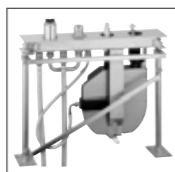

Einbaukörper

HANSA COMPACT
4-Loch-Universal-
Fliesenrand-Einbaukörper
für Standauslauf, DN 20
für Standmontage
5302 0200 verchromt
montierbar mit allen
4-Loch-Fertigmontagesets