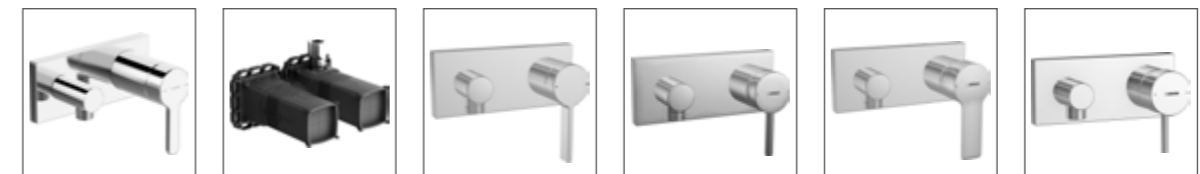

Dusche UP

HANSA DESIGNO Fertigmontageset Einhand-Brause-Batterie
passend zu HANSAMATRIX Einbaukörper
4450 9583 verchromt
Abgang nach vorne

HANSA MATRIX Unterputz-Einbaukörper, DN 15 (G 1/2) Einhand-Batterie
4400 0100
Abgang nach vorne

HANSA LOFT Fertigmontageset Einhand-Brause-Batterie
passend zu HANSAMATRIX Einbaukörper
5763 9503 verchromt
Abgang nach vorne

HANSA DESIGNO Fertigmontageset Einhand-Brause-Batterie
passend zu HANSAMATRIX Einbaukörper
4450 9503 verchromt
Abgang nach vorne

HANSA LIGNA Fertigmontageset Einhand-Brause-Batterie
passend zu HANSAMATRIX Einbaukörper
4454 9503 verchromt
Abgang nach vorne

HANSA STELA Fertigmontageset Einhand-Brause-Batterie
passend zu HANSAMATRIX Einbaukörper
4456 9503 verchromt
Abgang nach vorne