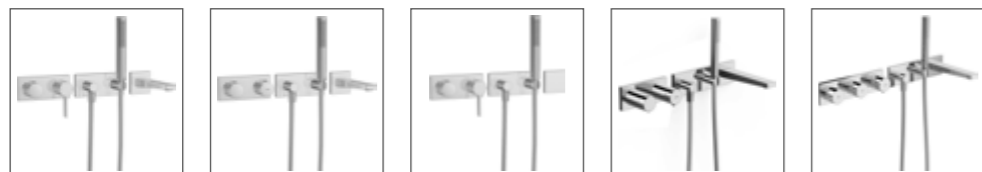

HANSALOFT Einhand-Brause-Batterie, DN 15 (G 1/2)
5771 0173 verchromt

Wanne/Brause UP

HANSALOFT Fertigmontage-Installationspaket 1.1 Einhand-Batterie, DN 15 (G1/2) passend zu HANSAMATRIX Einbaukörper*
4487 4100 verchromt
mit Brause-Set, mit Wanneneinlauf, DN 15

HANSALOFT Fertigmontage-Installationspaket 3.1 Einhand-Batterie, DN 15 (G1/2) passend zu HANSAMATRIX Einbaukörper*
4487 4130 verchromt
mit Brause-Set, für entfernt liegenden Wanneneinlauf (HANSAFILL)

HANSALOFT Fertigmontage-Installationspaket 5.1 Einhand-Batterie, DN 15 (G1/2) passend zu HANSAMATRIX Einbaukörper*
4487 4120 verchromt
mit Brause-Set, mit Wanneneinlauf, DN 15

HANSALOFT Fertigmontage-Installationspaket 6.1 Thermostat-Batterie, DN 15 (G1/2) passend zu HANSAMATRIX Einbaukörper*
4487 4121 verchromt
mit Brause-Set, mit Wanneneinlauf, DN 15

HANSALOFT Fertigmontage-Installationspaket 7.2 elektronische Thermostat-Batterie, DN 15 (G1/2) passend zu HANSAMATRIX Tiptronik Einbaukörper*
4487 3000 verchromt
mit Brause-Set, Wanneneinlauf