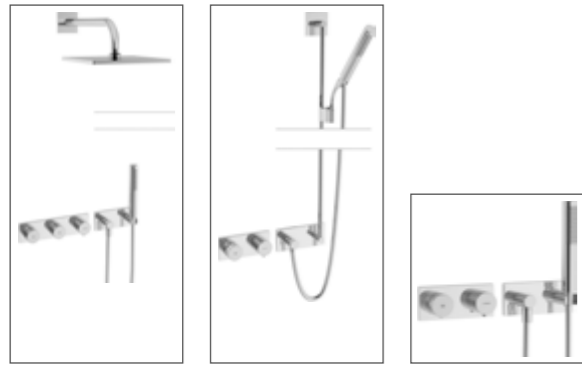

HANSALIVING
Fertigmontage-
Installationspaket 14.4
Thermostat-Batterie,
DN 15 (G1/2)
passend zu HANSAMATRIX
Tiptronik Einbaukörper*
4487 0171 verchromt
passend zu HANSASIGNATUR,
HANSALOFT, HANSADESIGNO,
HANSALIGNA, HANSASTELA,
HANSARONDA, Brause-Set,
HANSAVIVA Kopfbrause

HANSALIVING
Fertigmontage-
Installationspaket 15.1
Thermostat-Batterie,
DN 15 (G1/2)
passend zu HANSAMATRIX
Tiptronik Einbaukörper*
4487 0180 verchromt
passend zu HANSASIGNATUR,
HANSALOFT, HANSADESIGNO,
HANSALIGNA, HANSASTELA,
HANSARONDA,
Wandstangen-Set 1100 mm

HANSALIVING
Fertigmontage-
Installationspaket 15.2
Thermostat-Batterie,
DN 15 (G1/2)
passend zu HANSAMATRIX
Tiptronik Einbaukörper*
4487 0190 verchromt
passend zu HANSASIGNATUR,
HANSALOFT, HANSADESIGNO,
HANSALIGNA, HANSASTELA,
HANSARONDA, Brause-Set

HANSA CLIFF (NEU)

HANSALIVING
Unterputz-Thermostate
serienübergreifend

HANSALIVING Wannenthermostat