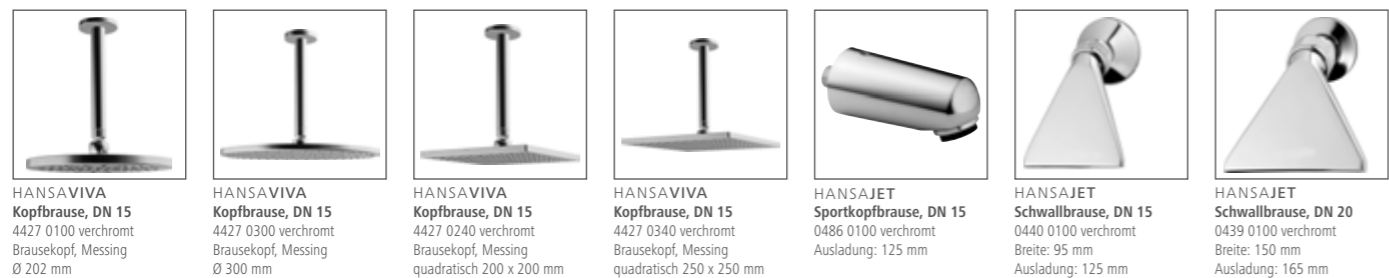

HANSAVIVA Kopfbrause, DN 15
4427 0100 verchromt
Brausekopf, Messing
Ø 202 mm

HANSAVIVA Kopfbrause, DN 15
4427 0300 verchromt
Brausekopf, Messing
Ø 300 mm

HANSAVIVA Kopfbrause, DN 15
4427 0240 verchromt
Brausekopf, Messing
quadratisch 200 x 200 mm

HANSAVIVA Kopfbrause, DN 15
4427 0340 verchromt
Brausekopf, Messing
quadratisch 250 x 250 mm

HANSAJET Sportkopfbrause, DN 15
0486 0100 verchromt
Ausladung: 125 mm

HANSAJET Schwallbrause, DN 15
0440 0100 verchromt
Breite: 95 mm
Ausladung: 125 mm

HANSAJET Schwallbrause, DN 20
0439 0100 verchromt
Breite: 150 mm
Ausladung: 165 mm