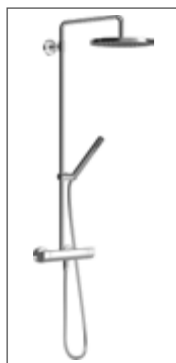

HANSAPRISMA

HANSATEMPRA STYLE Brause-Thermostat-Batterie, DN 15 (G 1/2)
5842 9103 verchromt mit direkt angeschlossenem Duschsystem, Brausekopf, Messing Ø 220 mm, HANSASTILO-Handbrause, 1-strahlig