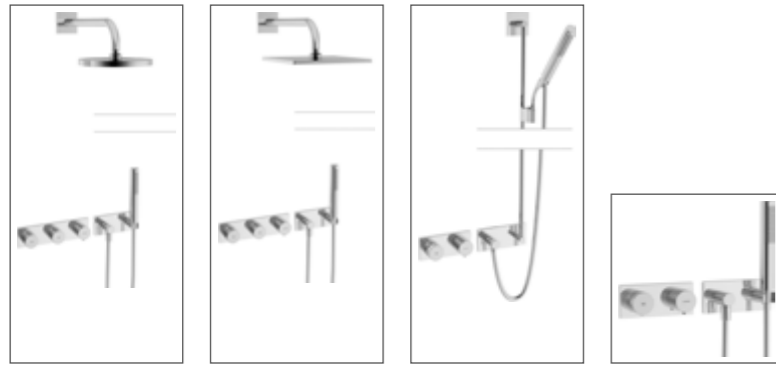

HANSALIVING Fertigmontage-Installationspaket 14.3 Thermostat-Batterie, DN 15 (G1/2) passend zu HANSAMATRIX Tiptronik Einbaukörper* 4487 0170 verchromt passend zu HANSASIGNATUR, HANSALOFT, HANSADESIGNO, HANSALIGNA, HANSASTELA, HANSARONDA, mit Brause-Set, HANSARAIN Kopfbrause

HANSALIVING Fertigmontage-Installationspaket 14.4 Thermostat-Batterie, DN 15 (G1/2) passend zu HANSAMATRIX Tiptronik Einbaukörper* 4487 0171 verchromt passend zu HANSASIGNATUR, HANSALOFT, HANSADESIGNO, HANSALIGNA, HANSASTELA, HANSARONDA, Brause-Set, HANSAVIVA Kopfbrause

HANSALIVING Fertigmontage-Installationspaket 15.1 Thermostat-Batterie, DN 15 (G1/2) passend zu HANSAMATRIX Tiptronik Einbaukörper* 4487 0180 verchromt passend zu HANSASIGNATUR, HANSALOFT, HANSADESIGNO, HANSALIGNA, HANSASTELA, HANSARONDA, Wandstangen-Set 1100 mm

HANSALIVING Fertigmontage-Installationspaket 15.2 Thermostat-Batterie, DN 15 (G1/2) passend zu HANSAMATRIX Tiptronik Einbaukörper* 4487 0190 verchromt passend zu HANSASIGNATUR, HANSALOFT, HANSADESIGNO, HANSALIGNA, HANSASTELA, HANSARONDA, Brause-Set

HANSASIGNATUR

Bidet

Waschtisch

HANSASIGNATUR

Wanne

Dusche UP