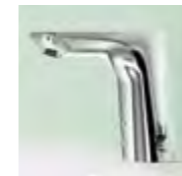

HANSALIGNA

**HANSALIGNA
Waschtisch-Elektronik-
Batterie, DN 15
Netzbetrieb**
0614 2201 verchromt
berührungslos elektronisch
gesteuert (Infrarot), inkl.
Netzteil und Anschlusskabel,
Ablaufgarnitur mit
Push-Betätigung
Ausladung: 110 mm

**HANSALIGNA
Waschtisch-Elektronik-
Batterie, DN 15
Batteriebetrieb**
0615 2211 verchromt
berührungslos elektronisch
gesteuert (Infrarot),
Ablaufgarnitur mit
Push-Betätigung
Ausladung: 110 mm