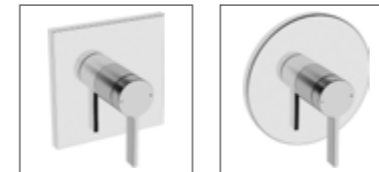

Dusche UP

HANSALOFT Fertigmontageset mit Funktionseinheit Einhand-Brause-Batterie passend zu HANSABLUEBOX Einbaukörper*
8762 9003 verchromt
schraubenlose Rosette, Rosette quadratisch, 150 x 150 mm, Funktionseinheit ohne Umstellung

HANSALOFT Fertigmontageset mit Funktionseinheit Einhand-Brause-Batterie passend zu HANSABLUEBOX Einbaukörper*
8773 9003 verchromt
schraubenlose Rosette, Funktionseinheit ohne Umstellung, Rosette rund, Ø 170 mm