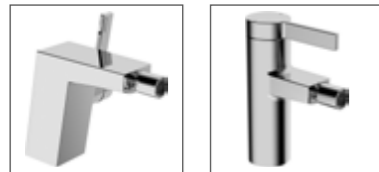

Bidet

HANSALOFT Einhand-Einloch-Batterie, DN 15
5758 3203 verchromt
Ablaufgarnitur (Metall), Anschluss mit flexiblen Druckschläuchen
Ausladung: 141 mm

HANSALOFT Einhand-Einloch-Batterie, DN 15
5766 3203 verchromt
Ablaufgarnitur (Metall), Anschluss mit flexiblen Druckschläuchen
Ausladung: 98 mm