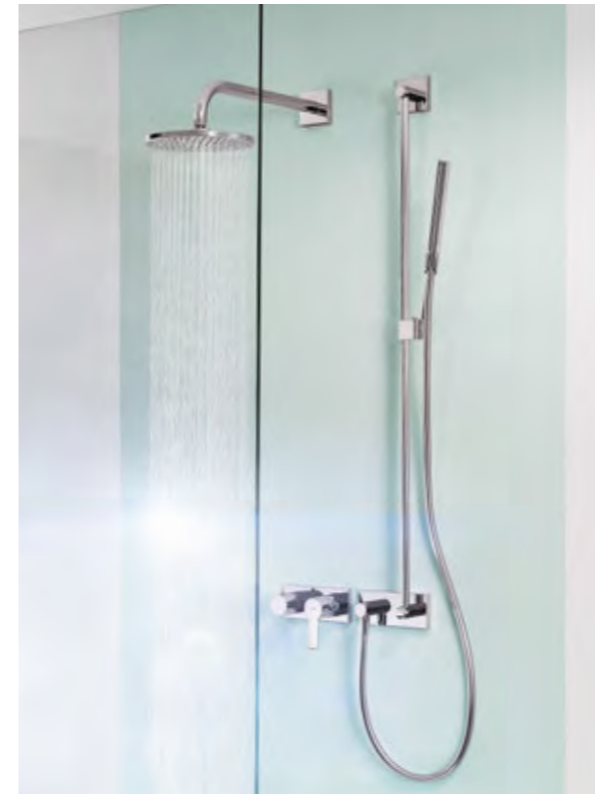

Kombinationsfreudig: der Unterputz-Einhebelmischer HANSALIGNA in Kombination mit HANSASTILO Handbrause und HANSARAIN Kopfbrause.