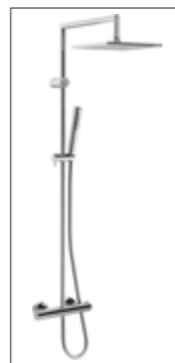

HANSAPRISMA Brause-Thermostat-Batterie, DN 15 (G 1/2)
5809 9113 verchromt THERMO COOL-Funktion, mit direkt angeschlossenem Duschsystem, Brausekopf, Messing quadratisch 250 x 250 mm, HANSASTILO-Handbrause