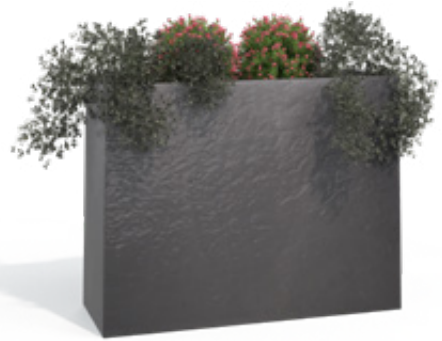

59[€]

JARDINIÈRE "LOFT L VOLCANIA"

En polypropylène.

Dim. : L. 78,5 x l. 29,5 x H. 60 cm env.
Contenance du pot : 46 L env. Double paroi et zone de rétention d'eau. Coloris anthracite. Vendue vide.

Existe aussi en coloris gris galet.⁽³⁾

(1) Prix conseillé par la coopérative au(x) point(s) de vente participant à l'opération commerciale (2) A monter soi-même. (3) Voir détails en points de vente.

Pour plus d'informations, voir en page 2