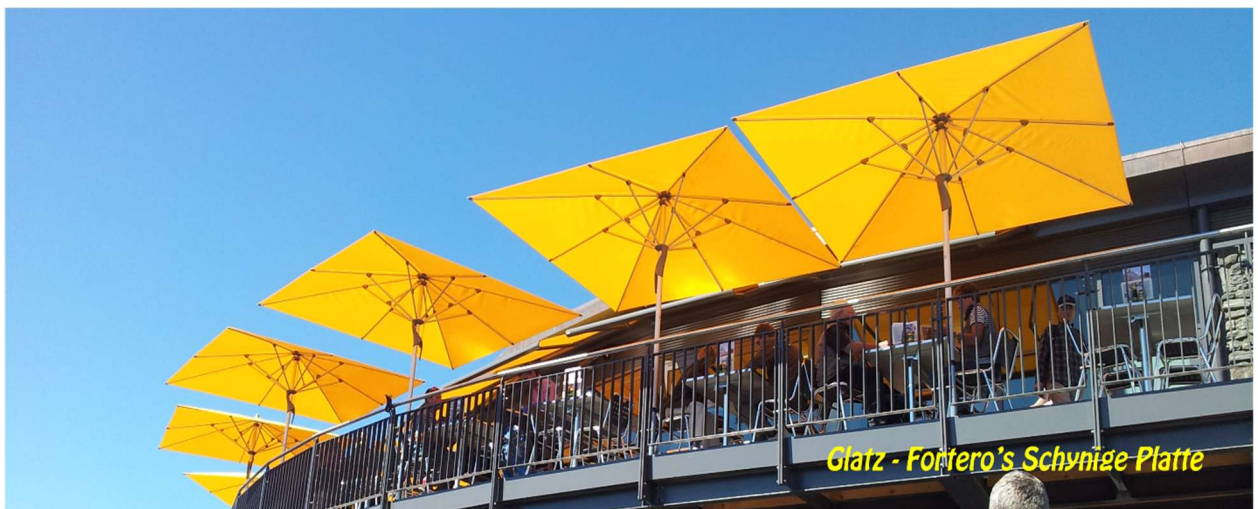

Technische Daten und Preisänderungen vorbehalten, inkl. gesetzlicher MWSt. 8.1 %
(Daten aus Glatz Info-Plattform)   Gültigkeit ab März 2026