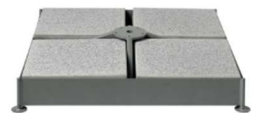

## Zubehör – 2026 - zu Glatz „M-Linie“ Schirme

Betonsockel „Z“ 70 kg,  
Ø 75 x 9 cm, grau  
CHF 179.--

Betonsockel „Z“ 90 kg  
Ø 75 x 11 cm, grau  
CHF 209.--

Granitsockel „Z“ 90 kg  
75 x 75 x 8 cm, grau  
CHF 285.--

Granitsockel „M4“ 120 kg  
87 x 87 x 9.5 cm, grau  
CHF 625.--

Socket M4 120 kg  
o.Platten; CHF 395.--  
8 Platten CHF 165.--

Socket M4 180 kg  
o.Platten; CHF 455.--  
12 Platt. CHF 255.--  
Abdeck. CHF 35.--