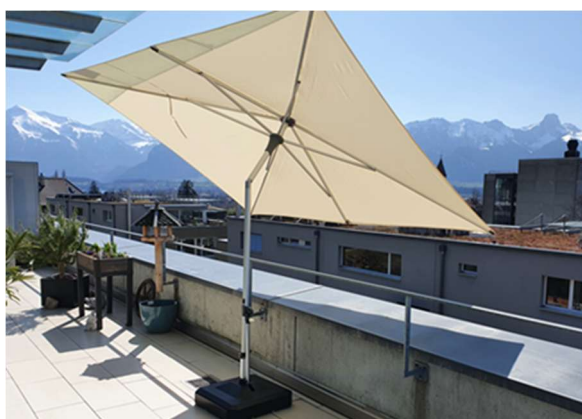

Sofort Lieferprogramm
Kat.4