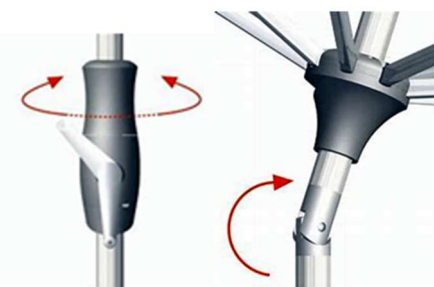

Einfache Kurbelbedienug zum Öffnen und Schliessen, leichtes Drehen zum Neigen.

Alu Twist - Sofort Lieferprogramm
Kat. 2

TWIST - 2025 - der neue komfortable Gartenschirm

Twist - Sofort Lieferprogramm
Kat.4