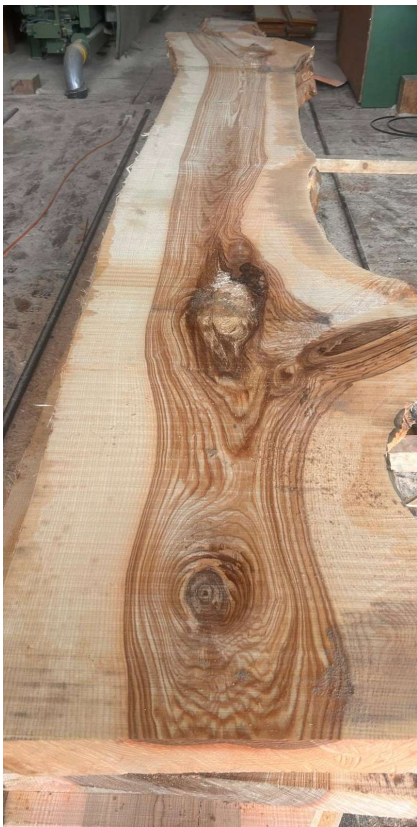

Esche

Nummer	2026_2_9
Stammlänge	3m1
Breite Mittelbrett	45cm
Brettstärken	60mm
Preis ganzer Stamm	nach Absprache
Preis /m3	CHF. 1750.-

Bei Bestellung wird der Stamm auf
8-12% technisch getrocknet.

Ab Herbst 2026 Verfügbar.