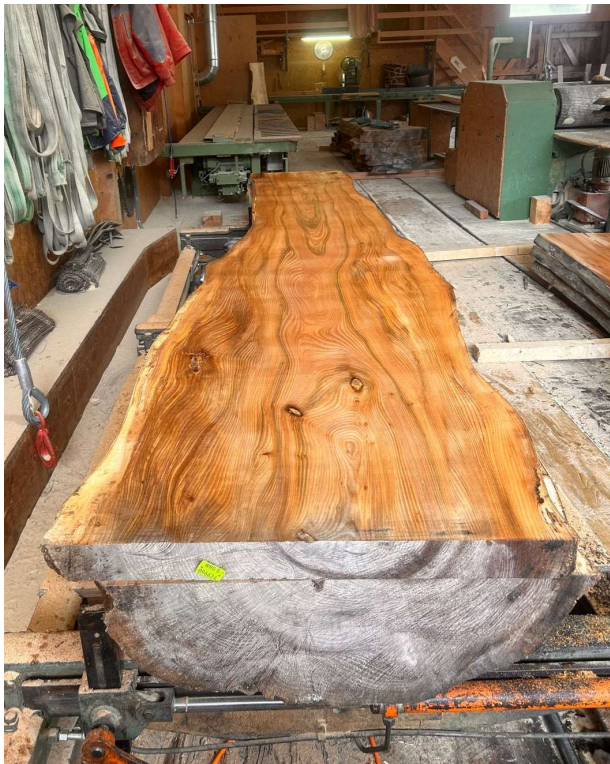

Ulme natur

Nummer	2025_9_4
Stammlänge	4m1
Breite Mittelbrett	65-80cm
Brettstärken	80mm
Preis ganzer Stamm	nach Absprache
Preis /m3	CHF. 2650.-

Bei Bestellung wird der Stamm auf
8-12% technisch getrocknet.

Ab Frühling 2026 Verfügbar.