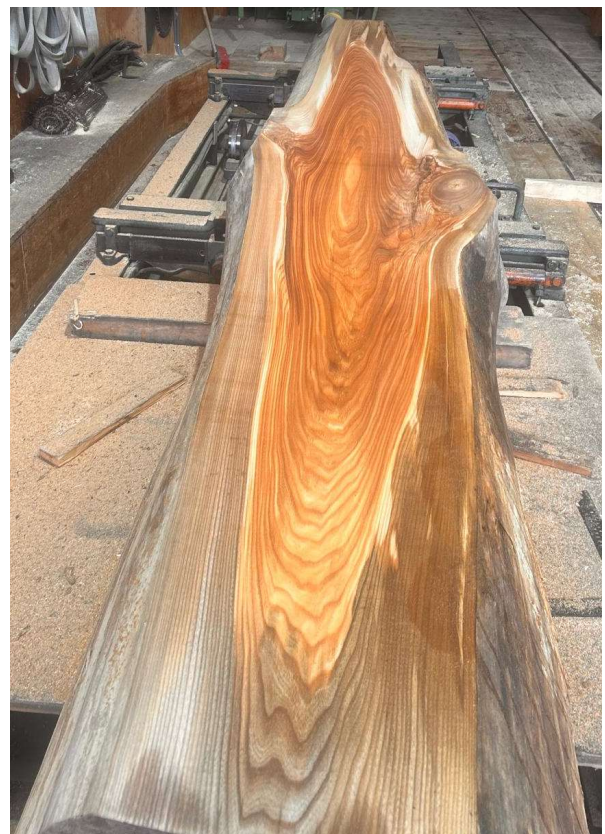

Ulme natur

Nummer	2026_2_5
Stammlänge	4m1
Breite Mittelbrett	60-65cm
Brettstärken	80mm
Preis ganzer Stamm	nach Absprache
Preis /m3	CHF. 2350.-

Bei Bestellung wird der Stamm auf
8-12% technisch getrocknet.

Ab Herbst 2026 verfügbar.