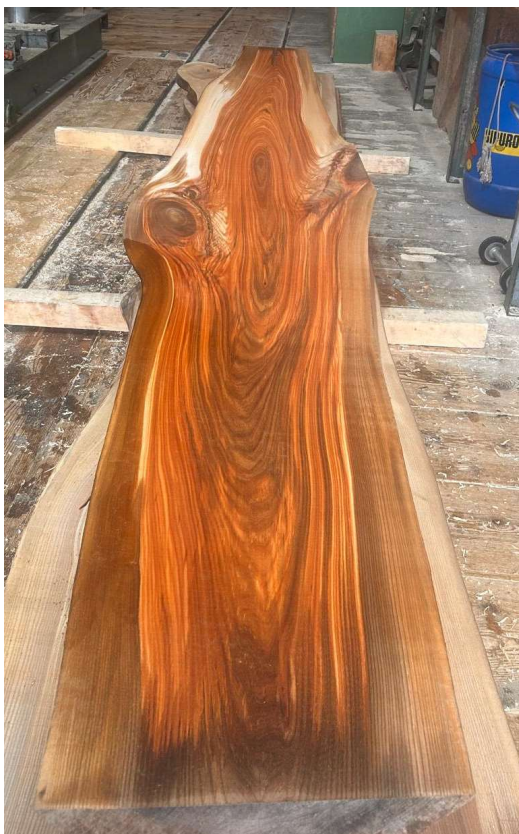

Ulme natur

Nummer	2026_2_5
Stammlänge	4m1
Breite Mittelbrett	60-65cm
Brettstärken	80mm
Preis ganzer Stamm	nach Absprache
Preis /m3	CHF. 2350.-

Bei Bestellung wird der Stamm auf
8-12% technisch getrocknet.

Ab Herbst 2026 verfügbar.