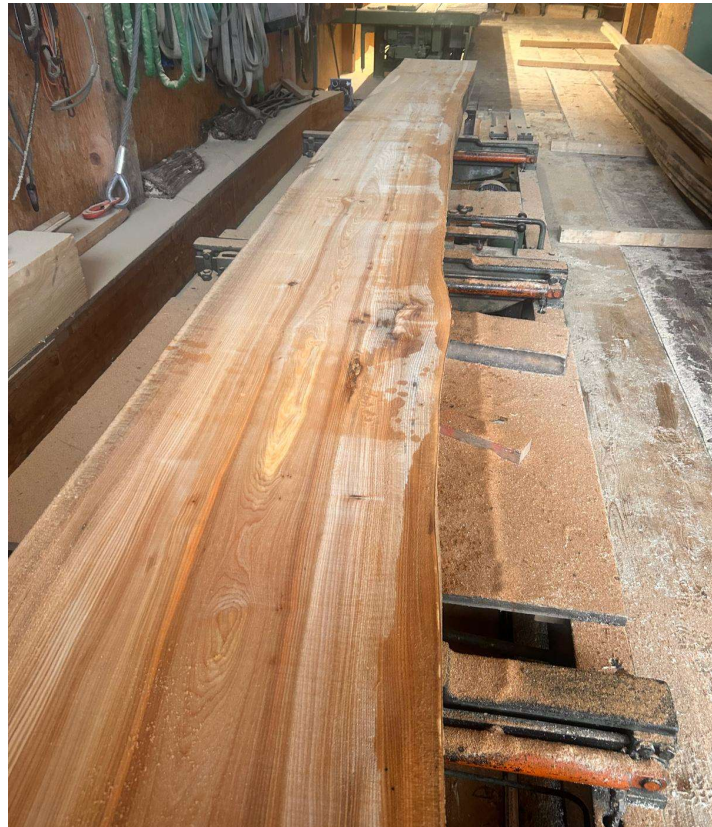

Ulme

Nummer	2026_2_Paket 7
Stammlänge	4m1
Breite Mittelbrett	div. 2 Stk. / 65mm
Brettstärken	Rest 40mm
Preis ganzer Stamm	nach Absprache
Preis /m3	CHF. 2450.-

Bei Bestellung wird der Stamm auf
8-12% technisch getrocknet.

Ab Herbst 2026 Verfügbar.