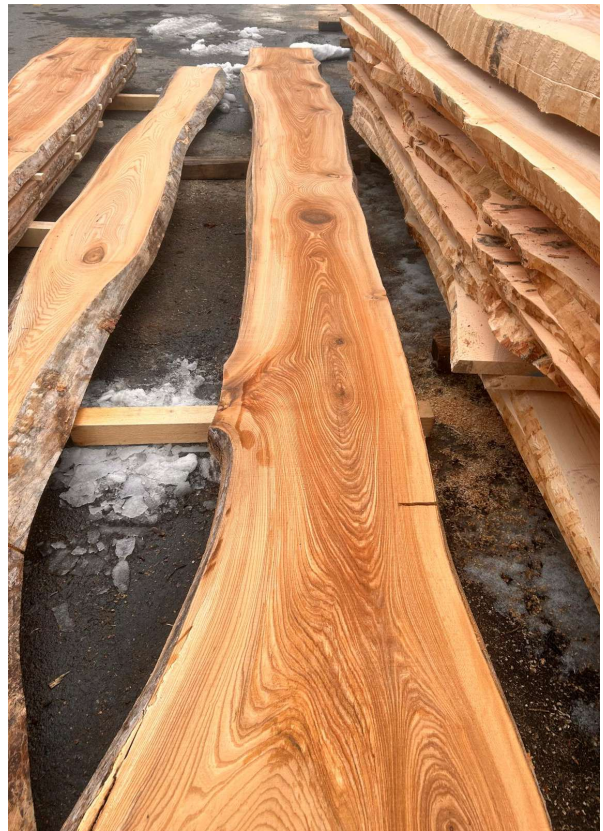

Ulme natur

Nummer	2026_2_7
Stammlänge	6m1
Breite Mittelbrett	55cm
Brettstärken	65mm
Preis ganzer Stamm	nach Absprache
Preis /m3	CHF. 2250.-

Bei Bestellung wird der Stamm auf
8-12% technisch getrocknet.

Ab Herbst 2026 Verfügbar.