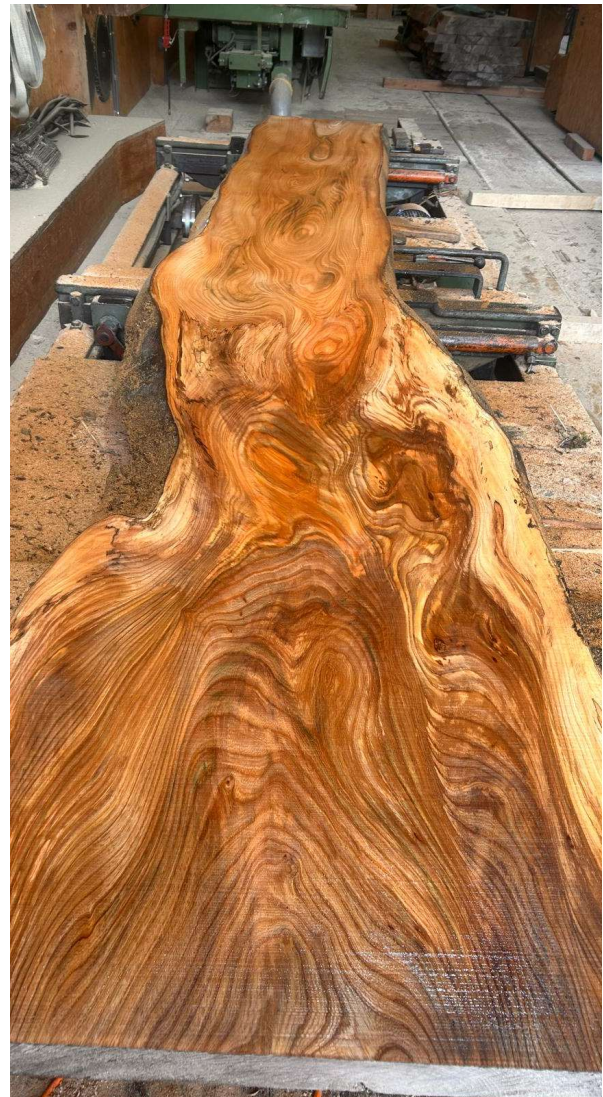

Ulme natur

Nummer	2025_9_4
Stammlänge	4m1
Breite Mittelbrett	65-80cm
Brettstärken	80mm
Preis ganzer Stamm	nach Absprache
Preis /m3	CHF. 2650.-

Bei Bestellung wird der Stamm auf
8-12% technisch getrocknet.

Ab Frühling 2026 Verfügbar.