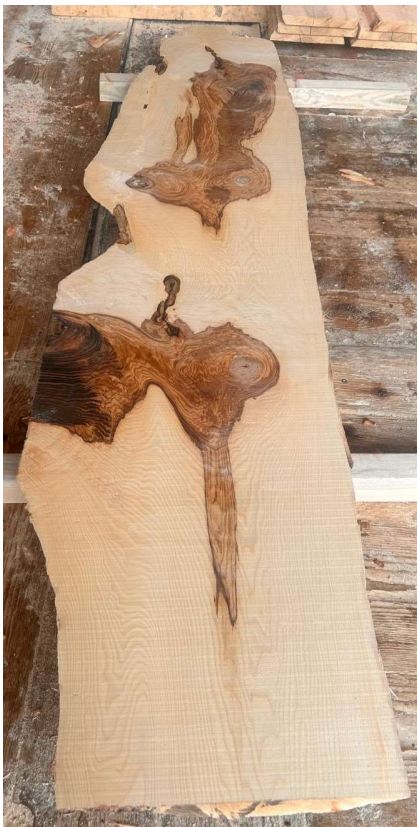

Esche spezial Kern

Nummer	2026_2_5
Stammlänge	2.8m1
Breite Mittelbrett	80cm
Brettstärken	80mm
Preis ganzer Stamm	nach Absprache
Preis /m3	CHF. 2150.-

Bei Bestellung wird der Stamm auf
8-12% technisch getrocknet.

Ab Herbst 2026 Verfügbar.