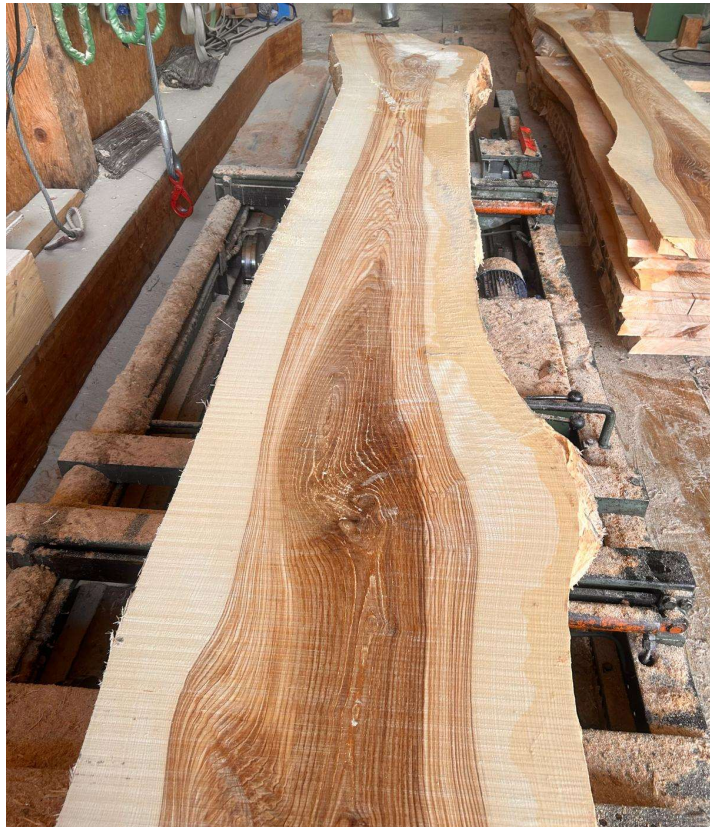

Esche

Nummer	2026_2_9
Stammlänge	3m1
Breite Mittelbrett	45cm
Brettstärken	60mm
Preis ganzer Stamm	nach Absprache
Preis /m3	CHF. 1750.-

Bei Bestellung wird der Stamm auf
8-12% technisch getrocknet.

Ab Herbst 2026 Verfügbar.