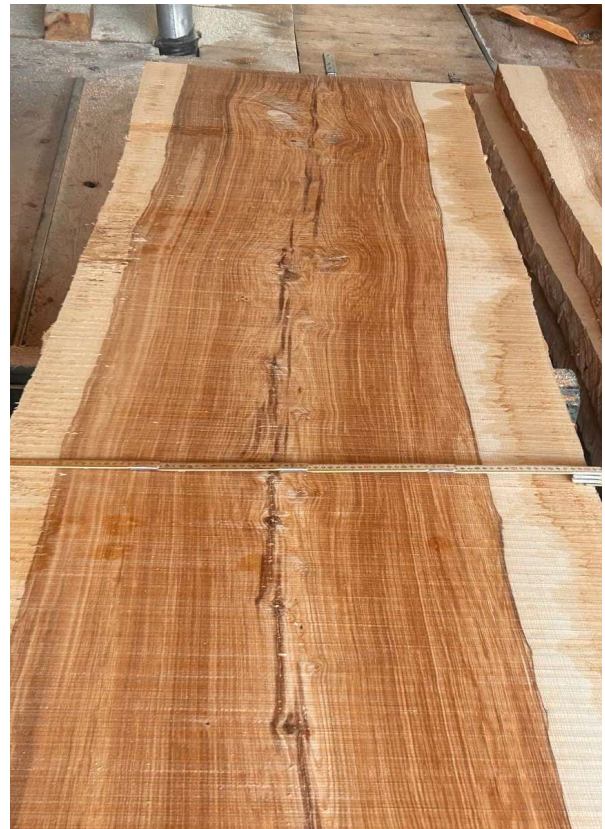

Esche spezial Kern

Nummer	2026_2_6
Stammlänge	3m1
Breite Mittelbrett	80cm
Brettstärken	80mm
Preis ganzer Stamm	nach Absprache
Preis /m3	CHF. 2150.-

Bei Bestellung wird der Stamm auf
8-12% technisch getrocknet.

Ab Herbst 2026 Verfügbar.