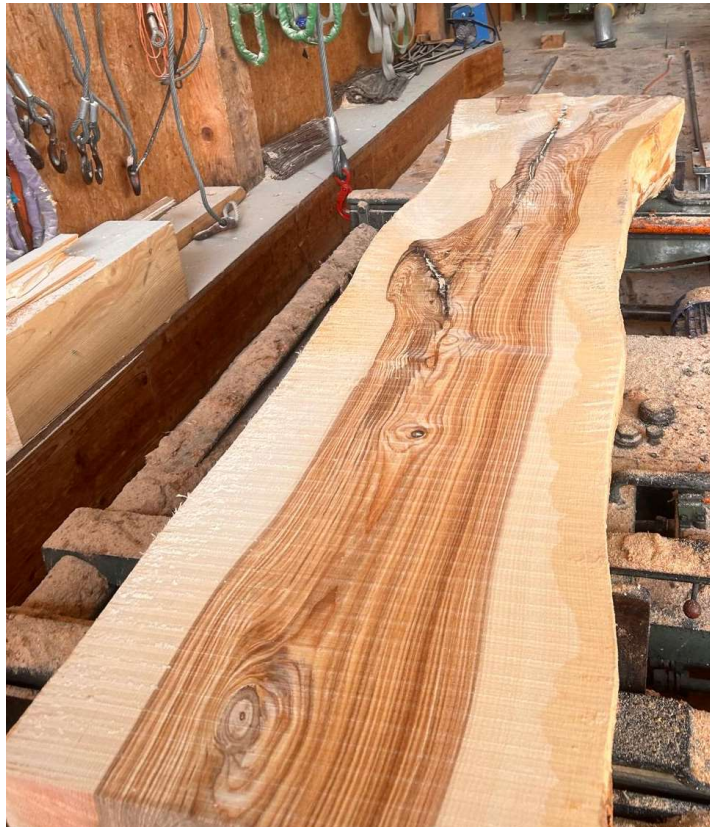

Esche

Nummer	2026_2_8
Stammlänge	2m1
Breite Mittelbrett	40cm
Brettstärken	65mm
Preis ganzer Stamm	nach Absprache
Preis /m3	CHF. 1750.-

Bei Bestellung wird der Stamm auf
8-12% technisch getrocknet.

Ab Herbst 2026 Verfügbar.