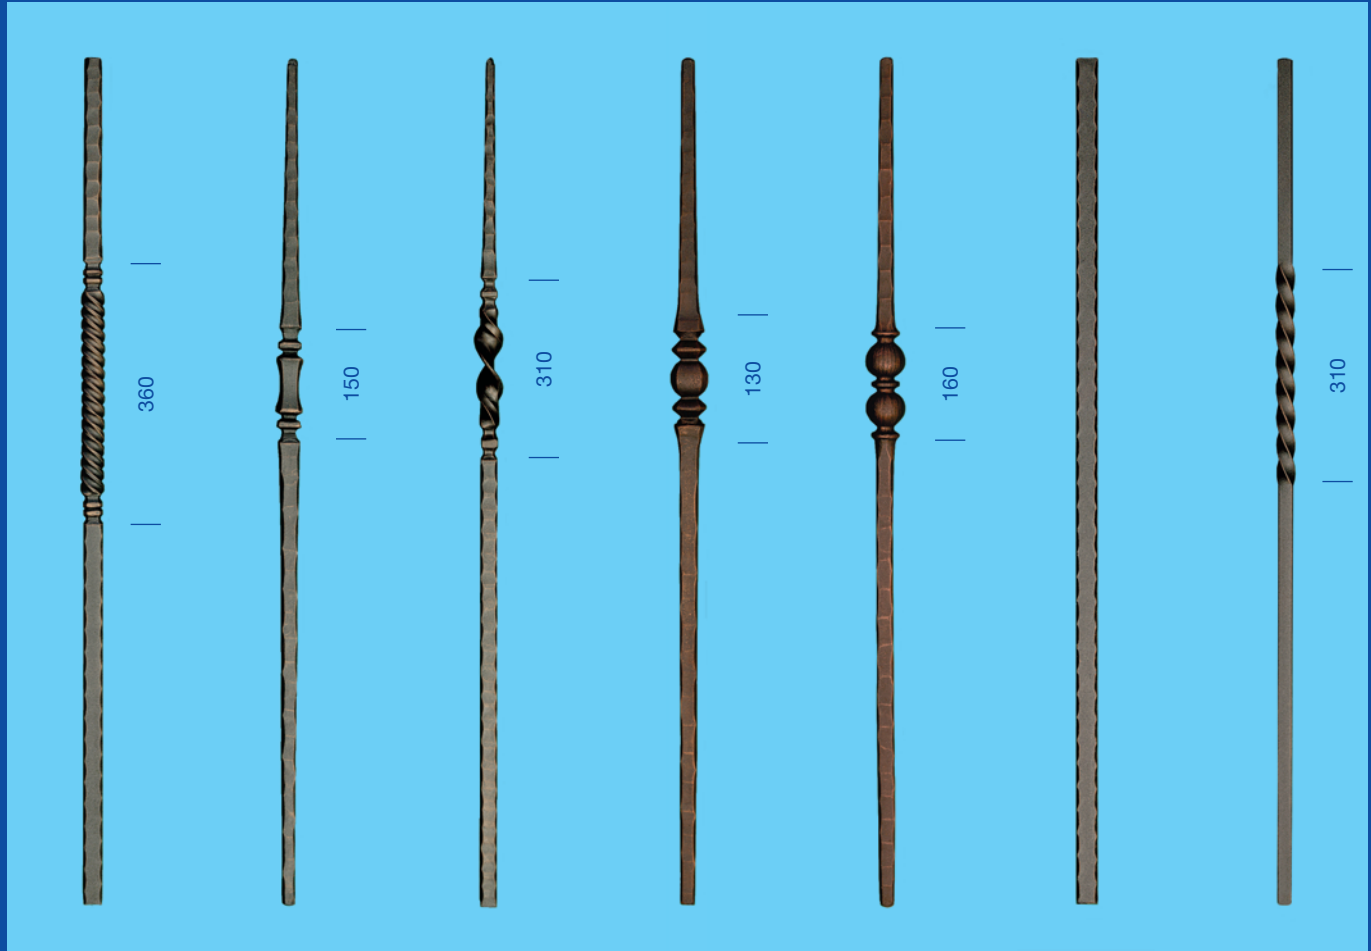

1 / ANFANGSSÄULEN

Anfangsstäbe 1200 mm lang

(Alle Maßangaben für Muster in mm)

SCHWALBE

25 × 25 mm
Art.-Nr. 15000
5,5 kg

20 × 20 mm
Art.-Nr. 15010
4,8 kg

25 × 25 mm
Art.-Nr. 15020
5,5 kg

20 × 20 mm
Art.-Nr. 15030
6,0 kg

20 × 20 mm
Art.-Nr. 15040
6,0 kg

20 × 20 mm
Art.-Nr. 15050
3,5 kg

20 × 20 mm
Art.-Nr. 15060
3,5 kg

25 × 25 mm
Art.-Nr. 15051
5,4 kg

25 × 25 mm
Art.-Nr. 15061
5,4 kg

BODENROSETTEN

Art.-Nr. 32230
Mat. 8 mm

Art.-Nr. 32231
Mat. 8 mm · Lochung 20 × 20 mm

SCHWALBE

1 / ANFANGSSÄULEN

Anfangsstäbe 1200 mm lang

(Alle Maßangaben für Muster in mm)

20 × 20 mm
Art.-Nr. 15070
3,7 kg

20 × 20 mm
Art.-Nr. 15080
3,7 kg

20 × 20 mm
Art.-Nr. 15090
3,7 kg

Ø 20 mm
Art.-Nr. 15150
5,2 kg

20 × 20 mm
Art.-Nr. 15160
5,0 kg

Ø 20 mm
Art.-Nr. 15170
6,0 kg

25 × 25 mm
Art.-Nr. 15071
5,7 kg

25 × 25 mm
Art.-Nr. 15081
5,7 kg

25 × 25 mm
Art.-Nr. 15091
5,7 kg

BODENROSETTEN

Art.-Nr. 32280
Mat. 5 mm · Lochung 25 × 25 mm