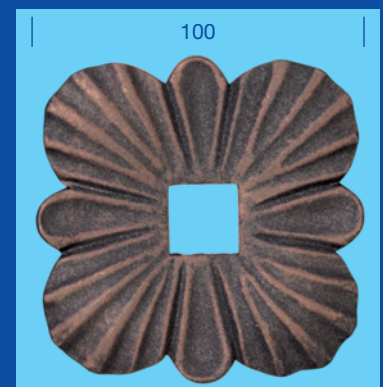

Art.-Nr. 32271
Mat. 5 mm · Lochung 20 × 20 mm

1 / ANFANGSSÄULEN

Anfangsstäbe 1200 mm lang

(Alle Maßangaben für Muster in mm)

SCHWALBE

25 × 25 mm
Art.-Nr. 15180
6,5 kg

25 × 25 mm
Art.-Nr. 15190
5,2 kg

20 × 20 mm
Art.-Nr. 15200
4,1 kg

20 × 20 mm
Art.-Nr. 15210
4,4 kg

20 × 20 mm
Art.-Nr. 15220
4,1 kg

20 × 20 mm
Art.-Nr. 15240
6,0 kg

25 × 25 mm
Art.-Nr. 15201
6,2 kg

25 × 25 mm
Art.-Nr. 15211
6,6 kg

25 × 25 mm
Art.-Nr. 15221
6,5 kg

BODENROSETTEN

Art.-Nr. 70970
Mat. 2,5 mm · Lochung 20 × 20 mm

Art.-Nr. 32082
Mat. 6 mm · Lochung 20 × 20 mm

SCHWALBE

1 / ANFANGSSÄULEN

Geländervariationen

(Alle Maßangaben für Muster in mm)

Musterbeispiel: Art.-Nr. 10760 · 10770 · 15170