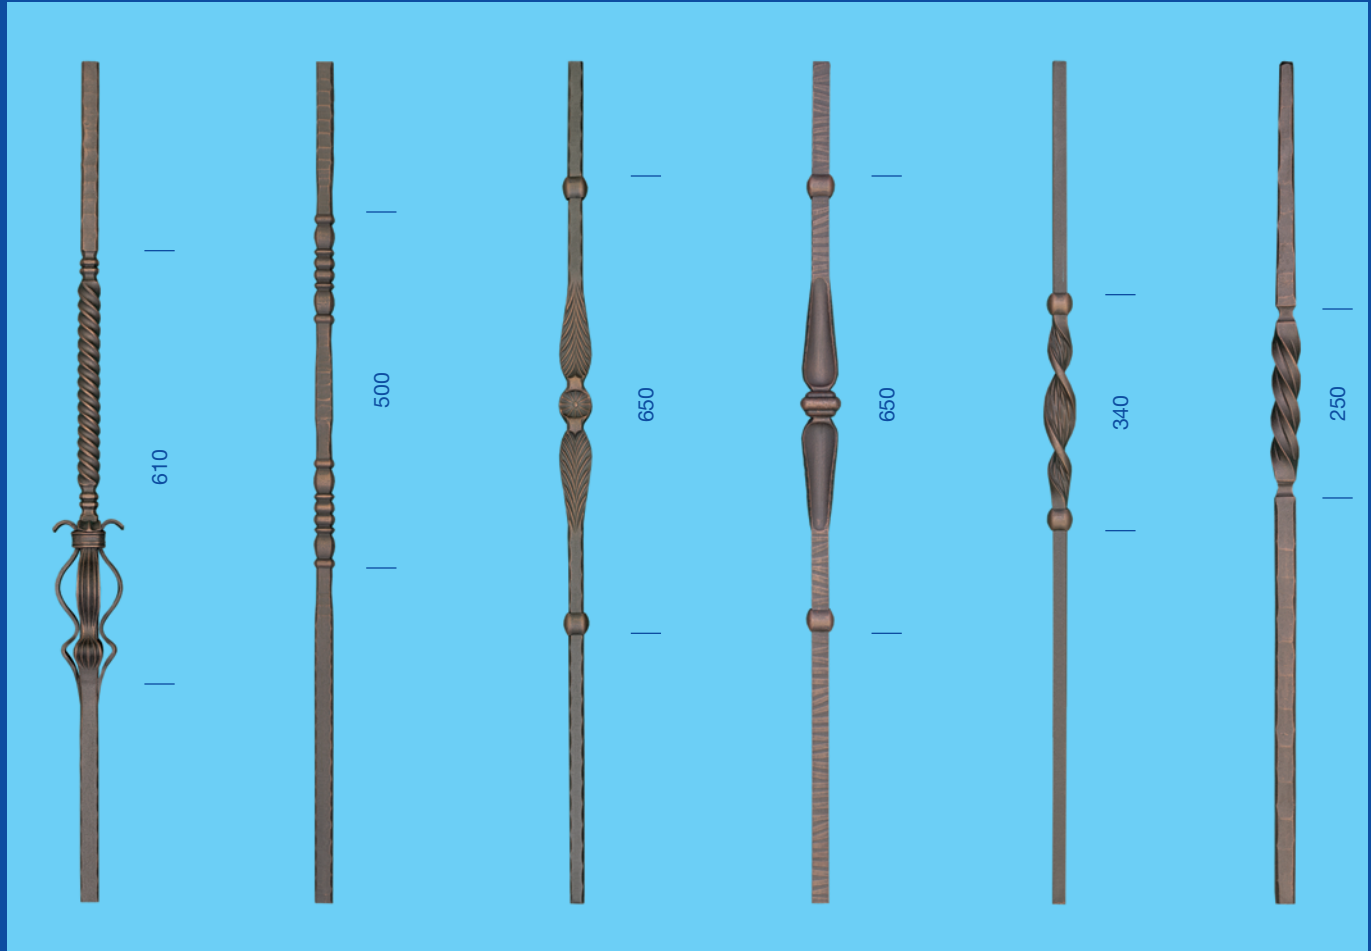

20 × 20 mm
Art.-Nr. 15160
5,0 kg

Ø 20 mm
Art.-Nr. 15170
6,0 kg

25 × 25 mm
Art.-Nr. 15071
5,7 kg

25 × 25 mm
Art.-Nr. 15081
5,7 kg

25 × 25 mm
Art.-Nr. 15091
5,7 kg

BODENROSETTEN

Art.-Nr. 32280
Mat. 5 mm · Lochung 25 × 25 mm

Art.-Nr. 32271
Mat. 5 mm · Lochung 20 × 20 mm

1 / ANFANGSSÄULEN

Anfangsstäbe 1200 mm lang

(Alle Maßangaben für Muster in mm)

SCHWALBE

25 × 25 mm
Art.-Nr. 15180
6,5 kg

25 × 25 mm
Art.-Nr. 15190
5,2 kg

20 × 20 mm
Art.-Nr. 15200
4,1 kg

20 × 20 mm
Art.-Nr. 15210
4,4 kg

20 × 20 mm
Art.-Nr. 15220
4,1 kg

20 × 20 mm
Art.-Nr. 15240
6,0 kg

25 × 25 mm
Art.-Nr. 15201
6,2 kg

25 × 25 mm
Art.-Nr. 15211
6,6 kg

25 × 25 mm
Art.-Nr. 15221
6,5 kg

BODENROSETTEN

Art.-Nr. 70970
Mat. 2,5 mm · Lochung 20 × 20 mm

Art.-Nr. 32082
Mat. 6 mm · Lochung 20 × 20 mm

SCHWALBE

1 / ANFANGSSÄULEN

Geländervariationen

(Alle Maßangaben für Muster in mm)

Musterbeispiel: Art.-Nr. 10760 · 10770 · 15170