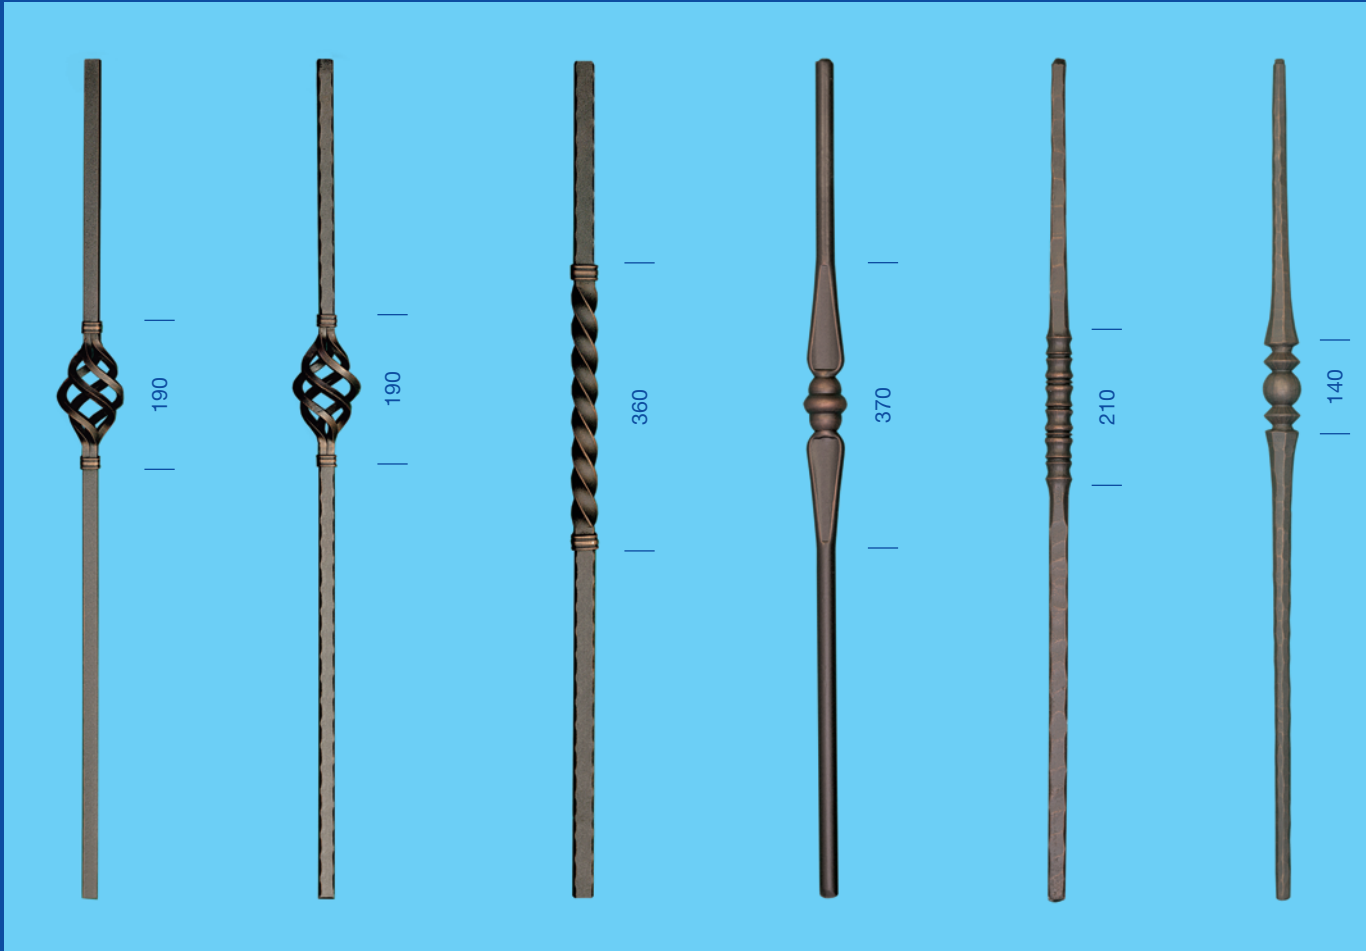

20 × 20 mm
Art.-Nr. 15040
6,0 kg

20 × 20 mm
Art.-Nr. 15050
3,5 kg

20 × 20 mm
Art.-Nr. 15060
3,5 kg

25 × 25 mm
Art.-Nr. 15051
5,4 kg

25 × 25 mm
Art.-Nr. 15061
5,4 kg

BODENROSETTEN

Art.-Nr. 32230
Mat. 8 mm

Art.-Nr. 32231
Mat. 8 mm · Lochung 20 × 20 mm

SCHWALBE

1 / ANFANGSSÄULEN

Anfangsstäbe 1200 mm lang

(Alle Maßangaben für Muster in mm)

20 × 20 mm
Art.-Nr. 15070
3,7 kg

20 × 20 mm
Art.-Nr. 15080
3,7 kg

20 × 20 mm
Art.-Nr. 15090
3,7 kg

Ø 20 mm
Art.-Nr. 15150
5,2 kg

20 × 20 mm
Art.-Nr. 15160
5,0 kg

Ø 20 mm
Art.-Nr. 15170
6,0 kg

25 × 25 mm
Art.-Nr. 15071
5,7 kg

25 × 25 mm
Art.-Nr. 15081
5,7 kg

25 × 25 mm
Art.-Nr. 15091
5,7 kg

BODENROSETTEN

Art.-Nr. 32280
Mat. 5 mm · Lochung 25 × 25 mm

Art.-Nr. 32271
Mat. 5 mm · Lochung 20 × 20 mm

1 / ANFANGSSÄULEN

Anfangsstäbe 1200 mm lang

(Alle Maßangaben für Muster in mm)

SCHWALBE

25 × 25 mm
Art.-Nr. 15180
6,5 kg

25 × 25 mm
Art.-Nr. 15190
5,2 kg

20 × 20 mm
Art.-Nr. 15200
4,1 kg