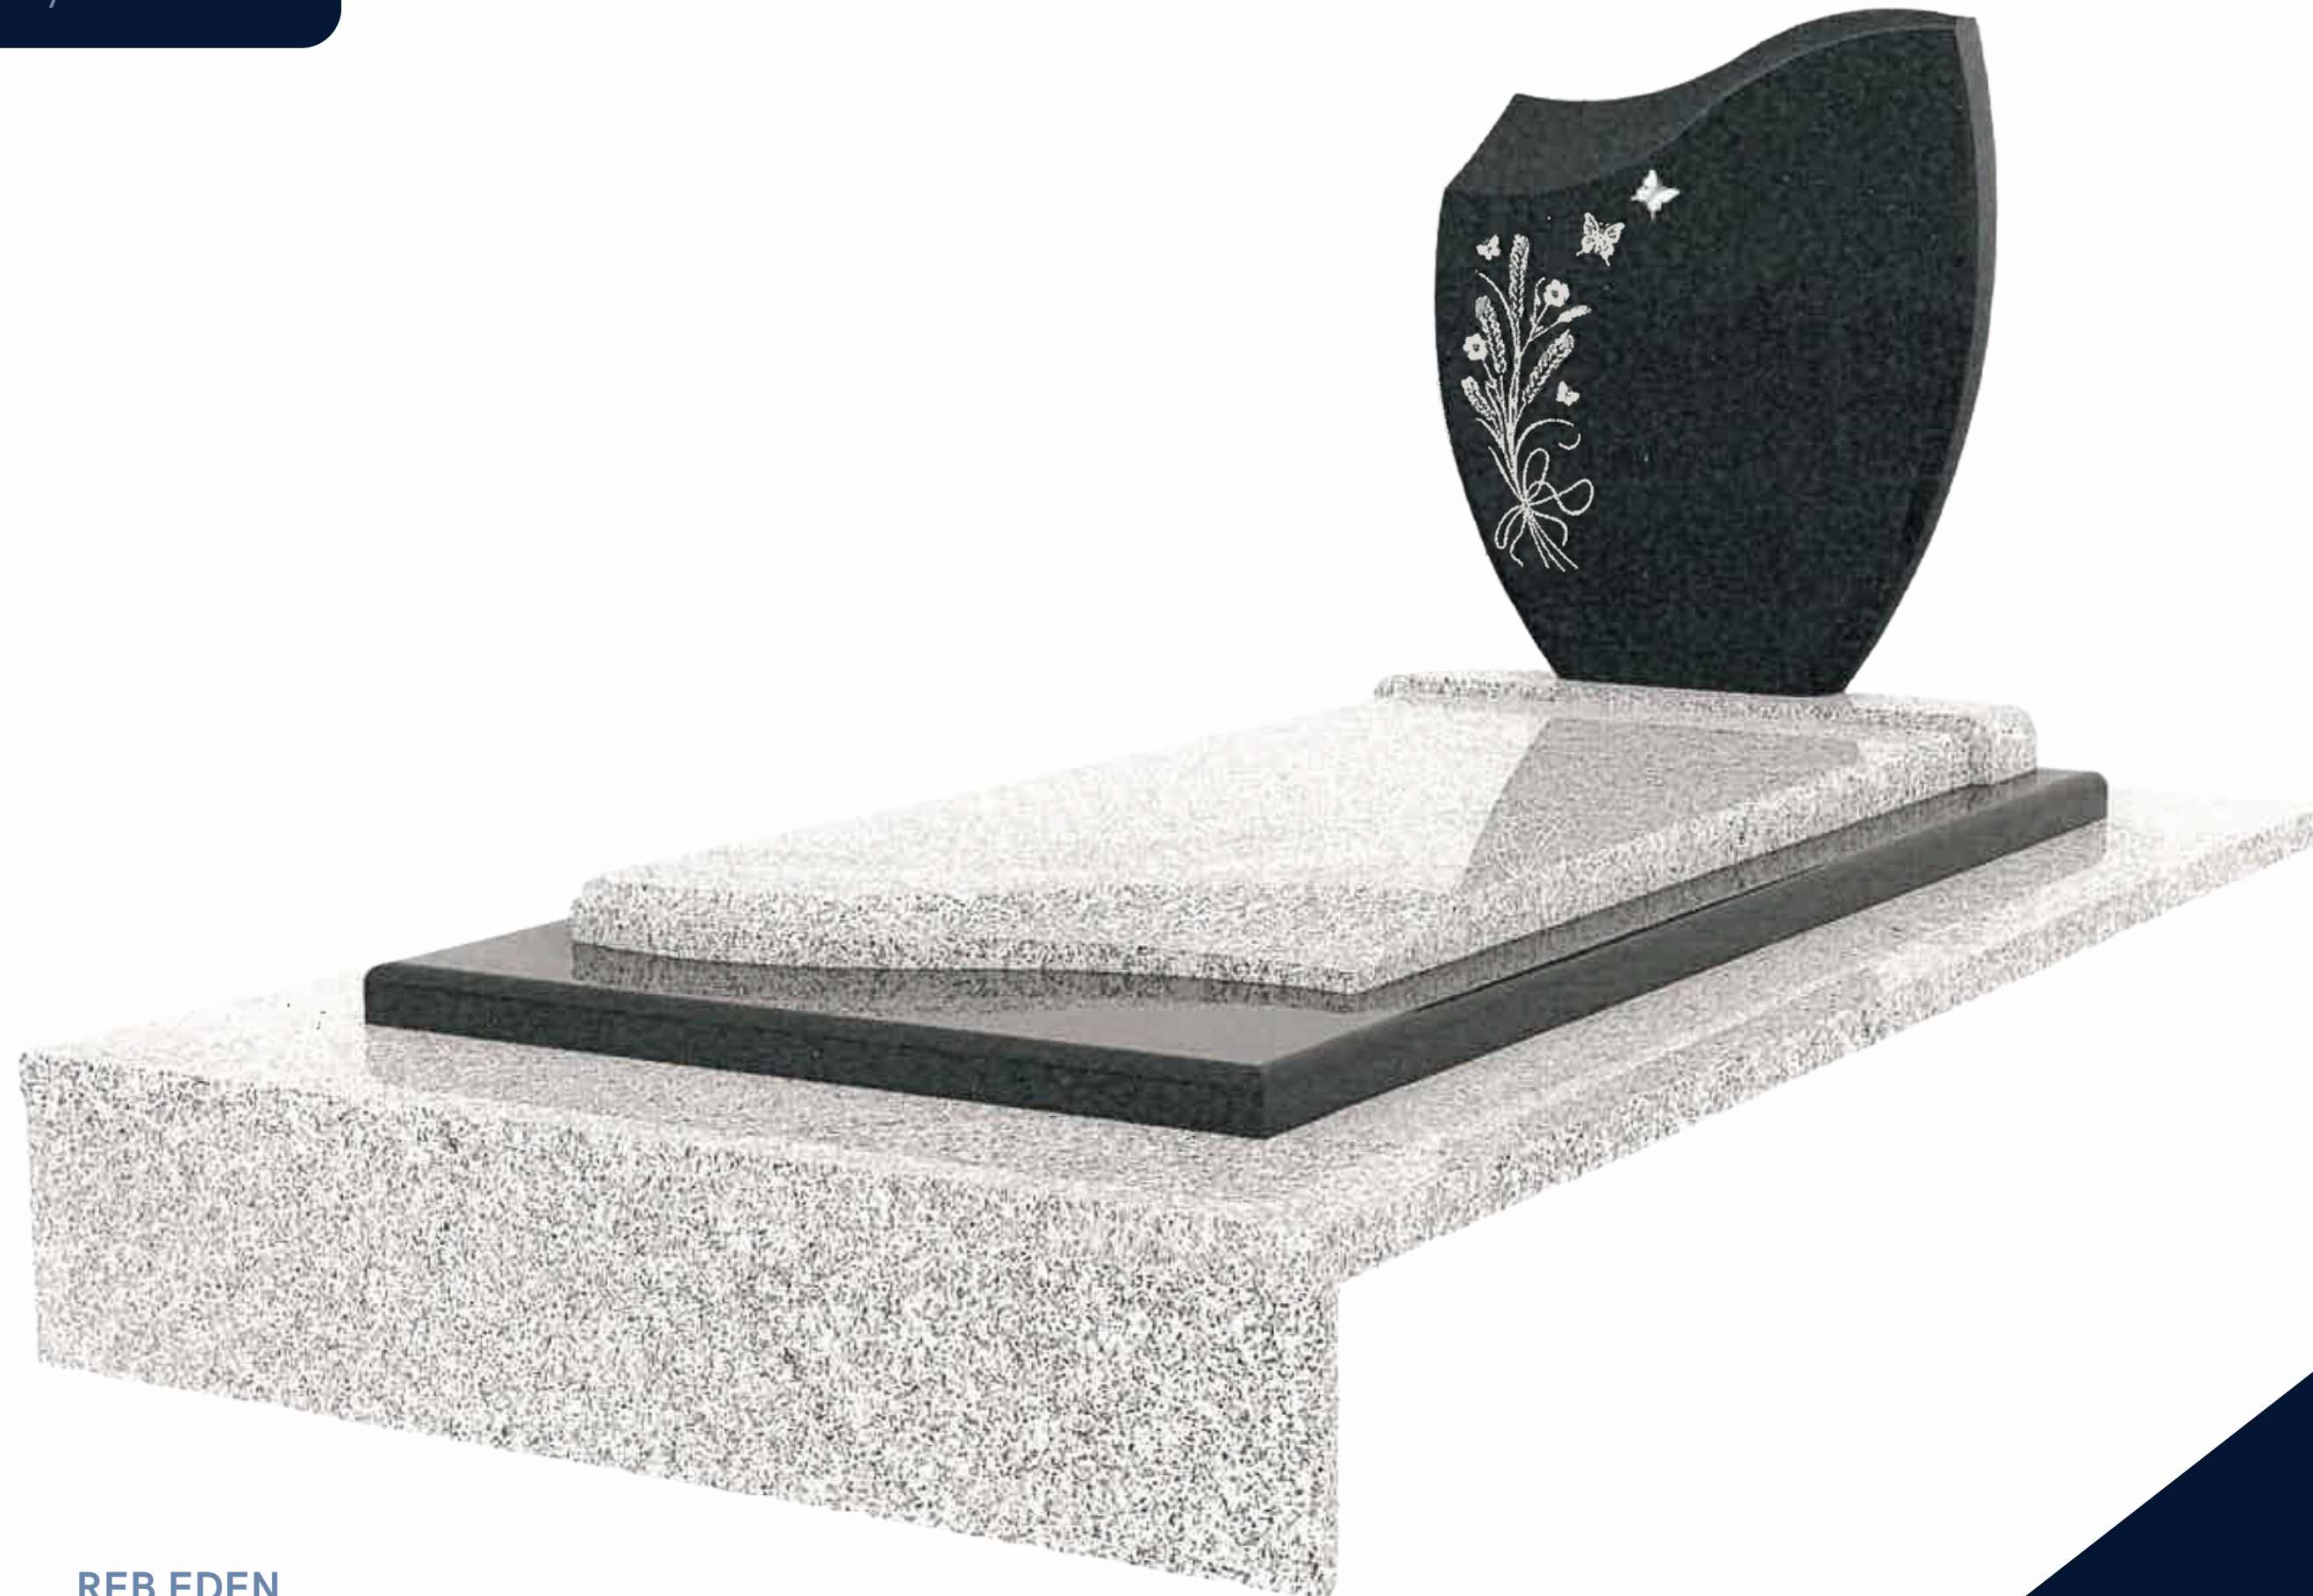

# EXPOSITION

Monument: REB EDEN

Granit : Wisout / Noir Fin

*Marbrerie* **CARRARA**  
<https://www.carrara-marbrerie.fr>

REB EDEN