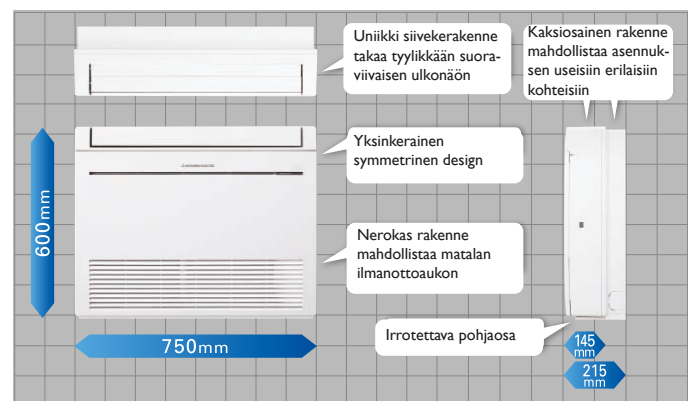

SCANOFFICE

puhdasta energiaa

**MITSUBISHI
ELECTRIC**
LÄMPÖPUMPUT

Lattiamallin ilmalämpöpumppu - Mitsubishi Electric MFZ-KW ja MFZ-KT

Energiätehokas ja tyylikäs lattiamallin sisäyksikkö sopii mitä vaativimpiin tiloihin. Uusi ympäristöystävällinen R32 kylmäaine ja Hyper Heating ulkoyksikkö takaavat tehokkaan toiminnan vielä kovillakin pakkasilla.

Huippuominaisuudet

- helposti puhdistettavat suodattimet
- viikkoajastin
- 10 asteen ylläpitolämpö
- takkatoiminto