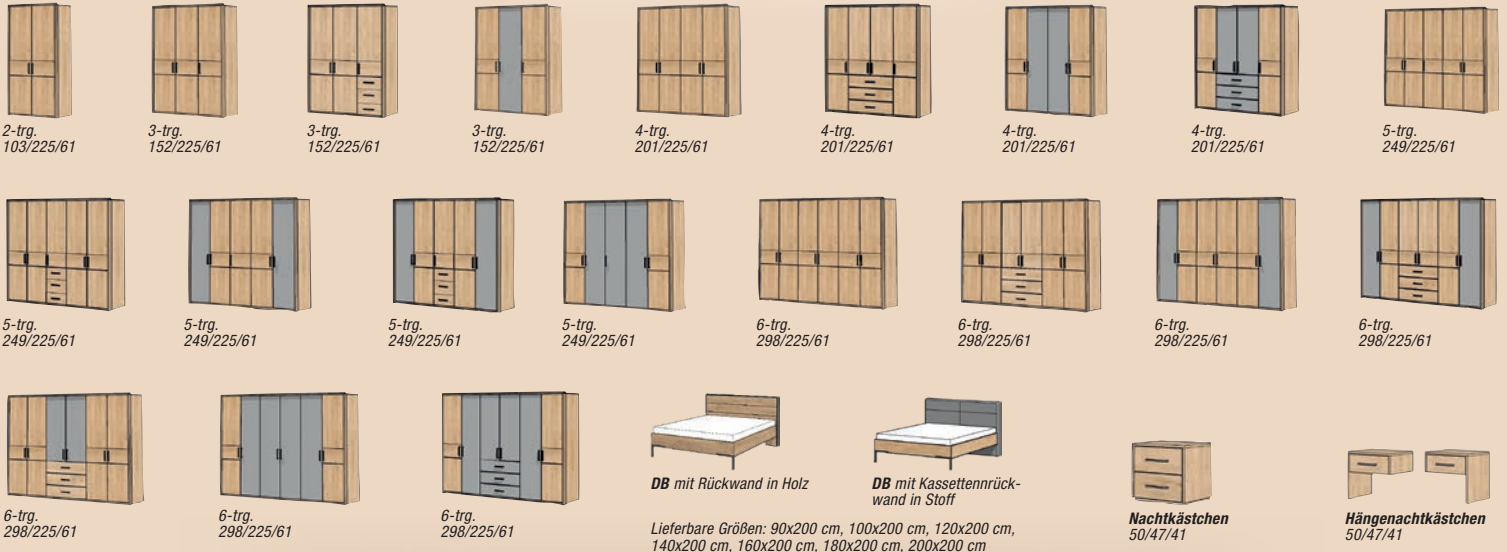

Typenplan für beide Modelle:

ÜBER 20 WEBSTOFFE & ÜBER 30 LODENSTOFFE FÜR BEIDE MODELLE

Florenz

Schlafzimmer bestehend aus:

- Doppelbett 160x200 cm,
- Kassettenrückwand in Holz mit Rahmen
- Schrank 5trg. Außentüren jeweils 2 Türen Optimatt schwarz
- Hängenschrank, 1 Schublade u. mit FuB
- Kommode mit 3 Schubladen

AKZENTFARBEN:

Echt Massiv
**WILD-
EICHE**
VOLLHOLZ
geölt

JETZT NUR
1.295,-

Kommode

JETZT NUR
1.695,-

Doppelbett 160x200 cm

JETZT NUR
3.975,-

Schrank 5trg.
B/H/T: 249/225/61 cm
Türe li u. re Optimatt schwarz

JETZT NUR
545,-

Hängenschrank

Herrenkommode
(Holz Ausführung)
mit 3 Schubladen u. 1 Tür
142/90/41

Herrenkommode
(Holz/Glas Ausführung)
mit 3 Schubladen u. 1 Tür
142/90/41

Kommode
(Holz Ausführung)
mit 3 Schubladen
100/90/41

Kommode
(Holz/Glas Ausführung)
mit 3 Schubladen
100/90/41