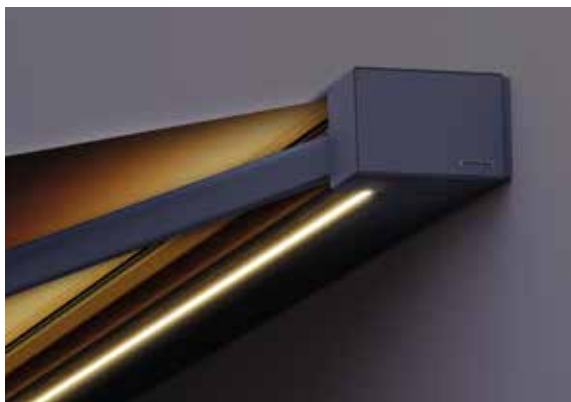

Terrea Terrassen-Markisen

Insektenschutz

Integrierte, dimmbare LED-Beleuchtung

Die integrierte LED-Beleuchtung in Ausfallprofil und/oder Kassette ist dank WMS Dimmer individuell regulierbar. Von hellem Licht bis hin zu einer stimmungsvollen Ambientebeleuchtung sind alle Lichtvarianten für gemütliche Sommerabende möglich.

G60	H60	550	580	K60	K50	K70
●	●	–	●	●	●	●