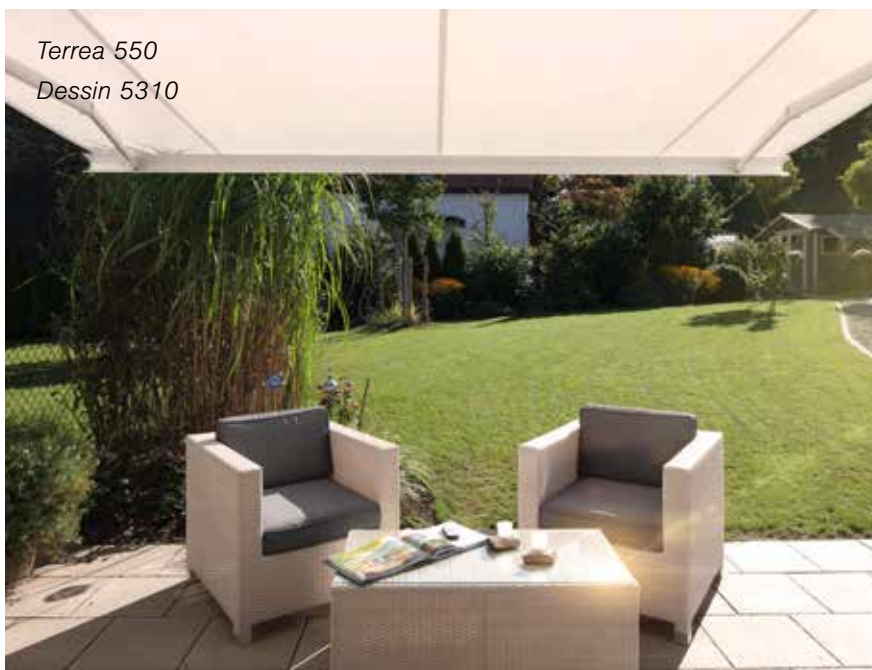

Terrea 550
Dessin 5310