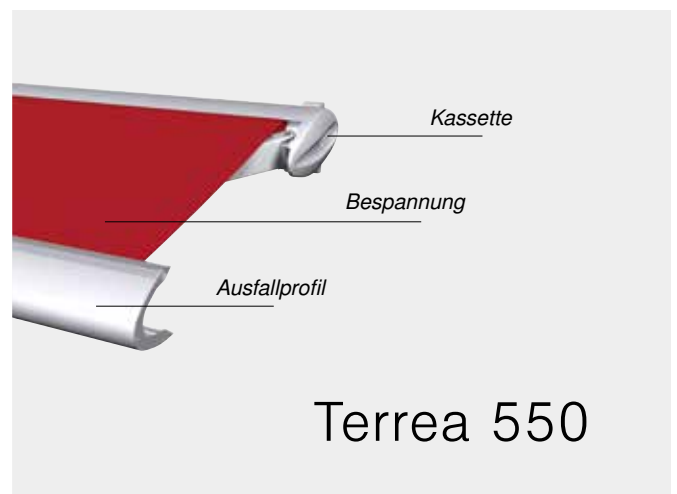

Max. Breite	6000 mm / 5000 mm
Max. Ausfall	3000 mm (bei 5500 mm Breite), 2500 mm (bei 6000 mm Breite) / 550: 2500 mm
Max. Neigungswinkel	40° (bei Motor), 25° / 550: 40°
Kassette	226 x 129 mm / 182 x 108 mm
Gelenkarm	Kraftübertragung durch Flexband
Antrieb	Motor, optional: WMS Funkmotor, Kurbel
Farbe	Pulverbeschichtet in RAL 9016, RAL 9006, W4916, optional gem. WAREMA Farbwelt
Bespannung	Acryl, optional Acryl All Weather, Starlight Blue, Soltis 92, Twilight Pearl
Montage	Wand- und Deckenmontage, Dachsparrenmontage