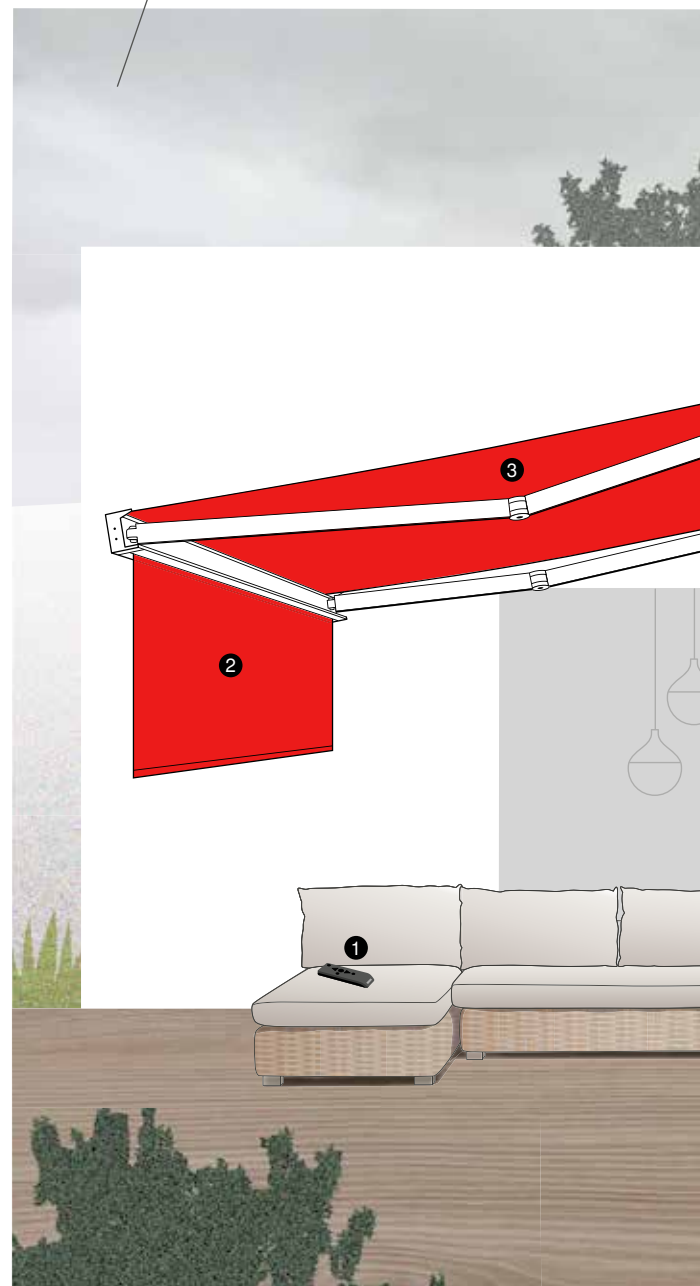

Terrea Technik und Ausstattung So individuell wie Ihre Terrasse

Kassetten-Markisen von WAREMA vereinen Funktionalität mit Ästhetik. Diese Sonnenschutzlösung punktet durch ihre kompakten Abmessungen, wobei das Markisentuch im eingefahrenen Zustand vollständig in der Kassette verschwindet – geschützt vor jedem Wetter. Dabei überzeugen Kassetten-Markisen nicht nur durch ihr prämiertes Design, sondern auch durch sorgfältig konzipierte Details.

Offene Gelenkarm-Markisen von WAREMA sind die vielseitigen Alleskönner. Mit einer umfangreichen Palette an Stoffmaterialien und Farbvarianten für Tuch und Gestell fügen sie sich nahtlos in das Ambiente Ihrer Terrasse ein. Ein Highlight ist das optionale Volant-Rollo, das vor tiefstehender Sonne optimalen Schutz gewährt und so Ihr Outdoor Living Vergnügen verlängert.

Planen Sie Ihre Markise im Web oder live am eigenen Haus mit dem WAREMA Konfigurator und der WAREMA Designer App:

www.warema.de/designer

Tauchen Sie ein in die Vielfalt der Farben und Stoffe und bestellen Sie kostenlose Muster im WAREMA Muster Shop:

www.warema.de/stoffmuster

Leichte Bedienung
(elektrisch oder manuell)

Passend für jeden
Architekturstil

Zuverlässige, langlebige
Qualität

Hochwertiges Designelement
für den Garten