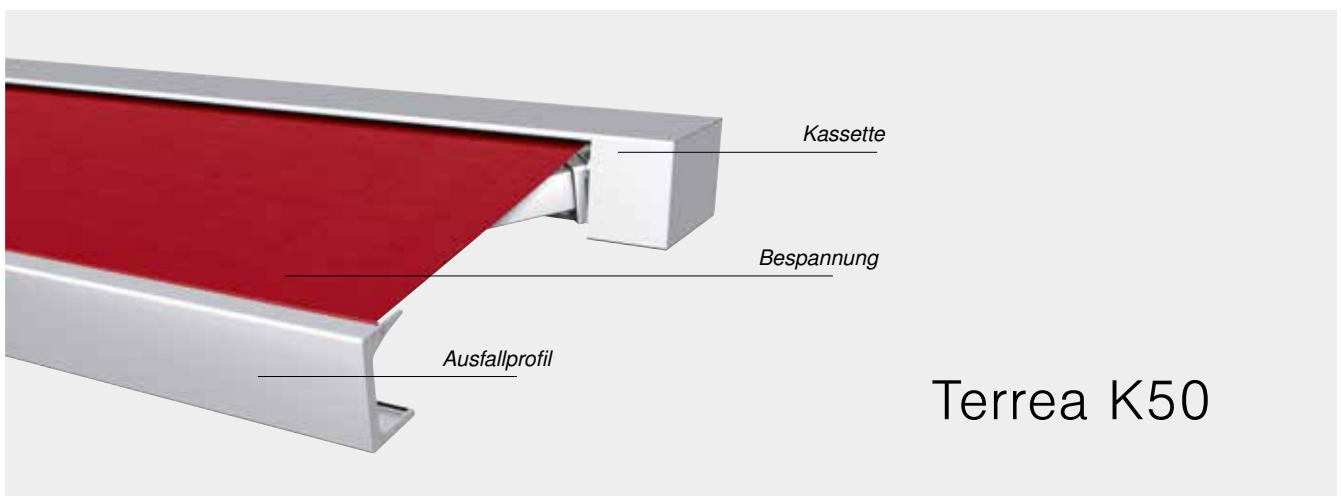

## Kassetten-Markisen Terrea K70, K50

Max. Breite	7000 mm
Max. Ausfall	4000 mm
Max. Neigungswinkel	35° (bei verstellbarer Konsole)
Kassette	240 x 190 mm
Gelenkarm	Kraftübertragung durch Kette oder Seil, optional Segment
Antrieb	Motor, optional: WMS Funkmotor
Farbe	Pulverbeschichtet gem. WAREMA Farbwelt
Bespannung	Acryl, optional Acryl All Weather, Starlight Blue, Soltis 92, Twilight Pearl
Montage	Wand- und Deckenmontage, Dachsparrenmontage