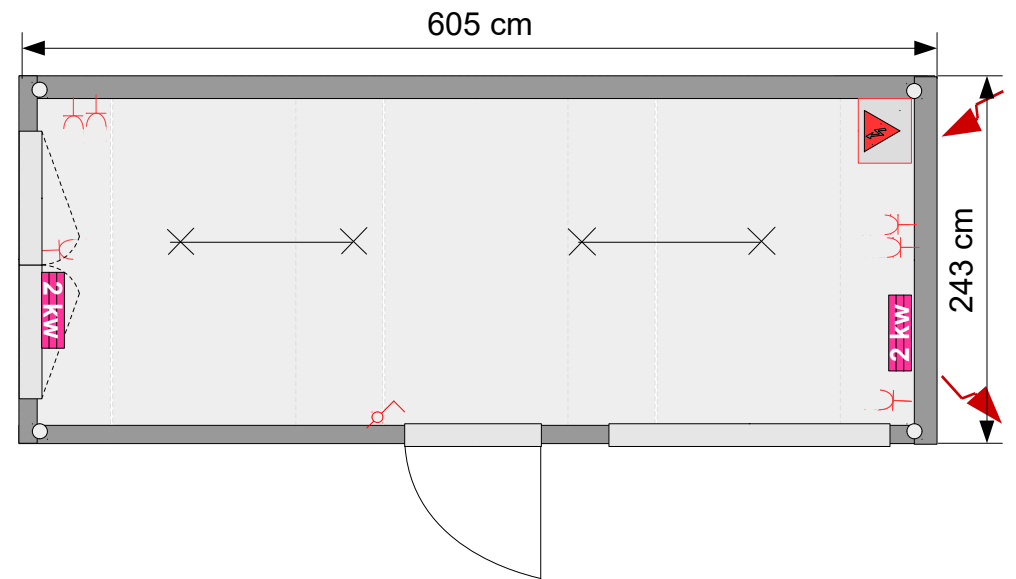

Ansicht Vorderseite 1:50

Ansicht Rückseite 1:50

Ansicht von Links 1:50

Ansicht von Rechts 1:50

Grundriss 1:50

**TREMCO**  
Spezialist für Baugeräte  
Container/Grabenverbau

Serien Nr.: 229573/24  
Länge: 6.05m  
Breite: 2.43m  
Aussenhöhe: 2.74m  
Farbe: 9002 grauweiss