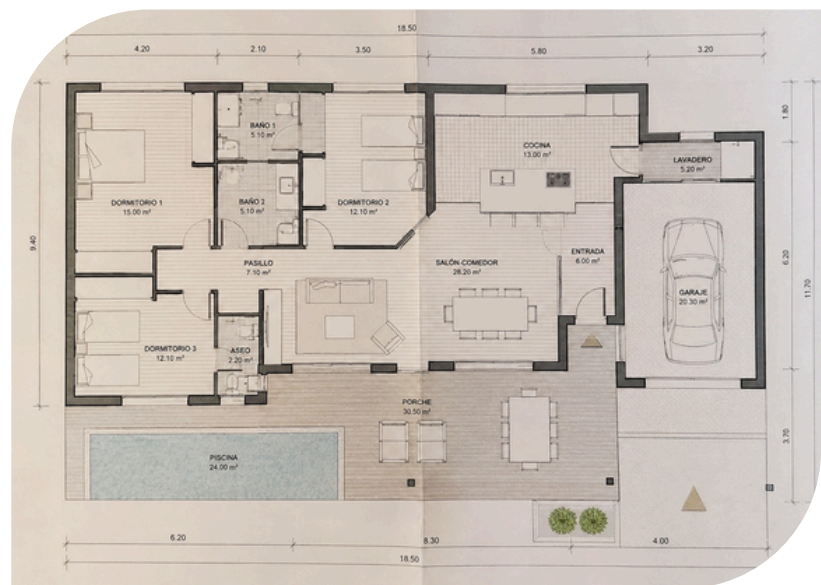

Personalización

En nuestra empresa entendemos que cada persona y cada familia tienen necesidades, gustos y estilos de vida únicos. Por eso ofrecemos un servicio de personalización integral de la vivienda, permitiendo que cada cliente participe activamente en el diseño de su futuro hogar. Desde la distribución de los espacios hasta la elección de materiales, acabados, colores, instalaciones y detalles estéticos, cada aspecto puede adaptarse a las preferencias y necesidades de quienes van a vivir en la vivienda. Nuestro objetivo es que cada proyecto refleje la personalidad de sus propietarios, creando espacios funcionales, confortables y totalmente a medida. Acompañamos a nuestros clientes durante todo el proceso, aportando asesoramiento técnico y profesional para convertir sus ideas en una realidad, garantizando siempre la máxima calidad, eficiencia y cumplimiento de los estándares constructivos. De esta manera, no entregamos simplemente una vivienda, sino un hogar único, diseñado y pensado para quienes lo disfrutarán cada día.