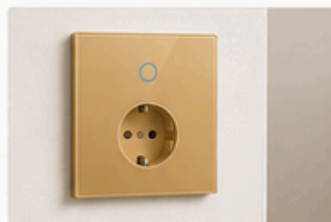

TÁCTIL DORADO

- Acabado dorado de lujo.
- Estética exclusiva y moderna.
- Ideal para espacios sofisticados.

COLORES DISPONIBLES

COLECCIÓN CON CARGA USB