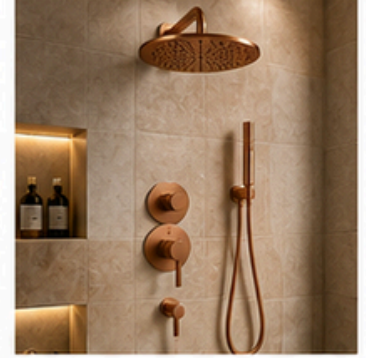

EMPOTRADO CON DESVIADOR

- Cambia fácilmente entre salidas
- Ducha de mano, rociador o jets
- Acabados premium y resistentes
- Diseño atemporal

ACABADOS DISPONIBLES

COLECCIÓN EXTERIORES