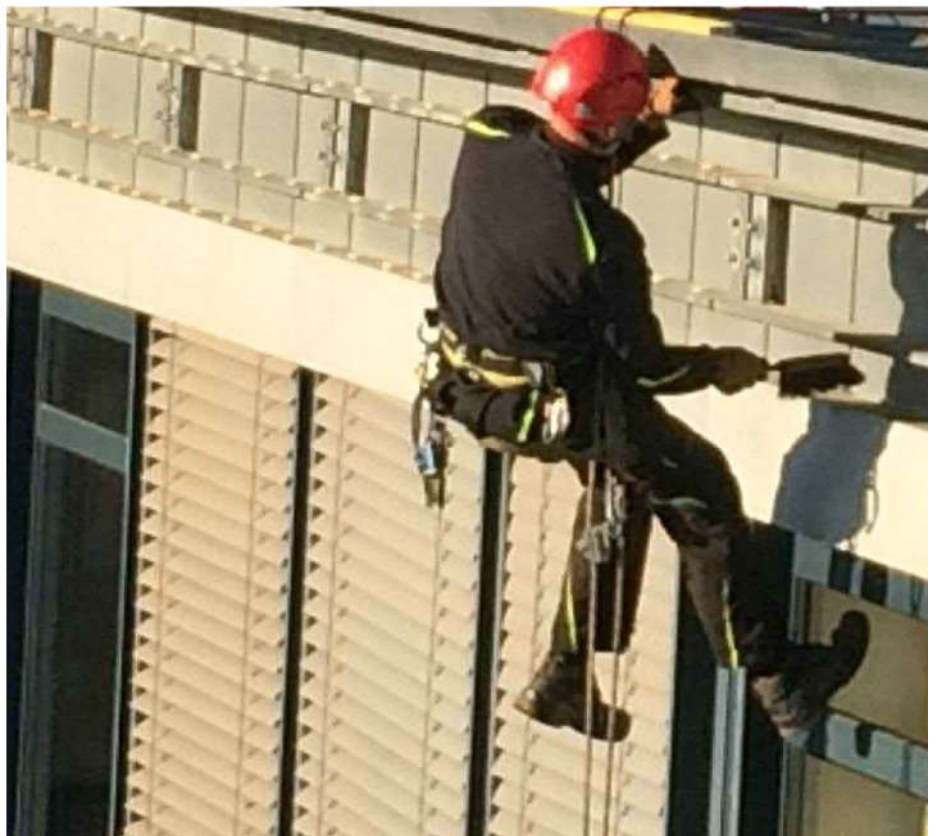

小島 Bird Free Gel: Montage an historischen Gebäuden

小島 Bird Free Gel: Montage an denkmalgeschützten Fassaden

小島 Bird Free Gel: Montage an Dachkanten und Attiken

小島 Bird Free Gel Taubenabwehr: Beispiel an strukturierten Fassaden

小島 Bird Free Gel: Montage an Fassadenteilen und Werbeschildern

小島 Bird Free Gel: Montage an Rohrleitungen, Dachrinnen, Kabelbrücken