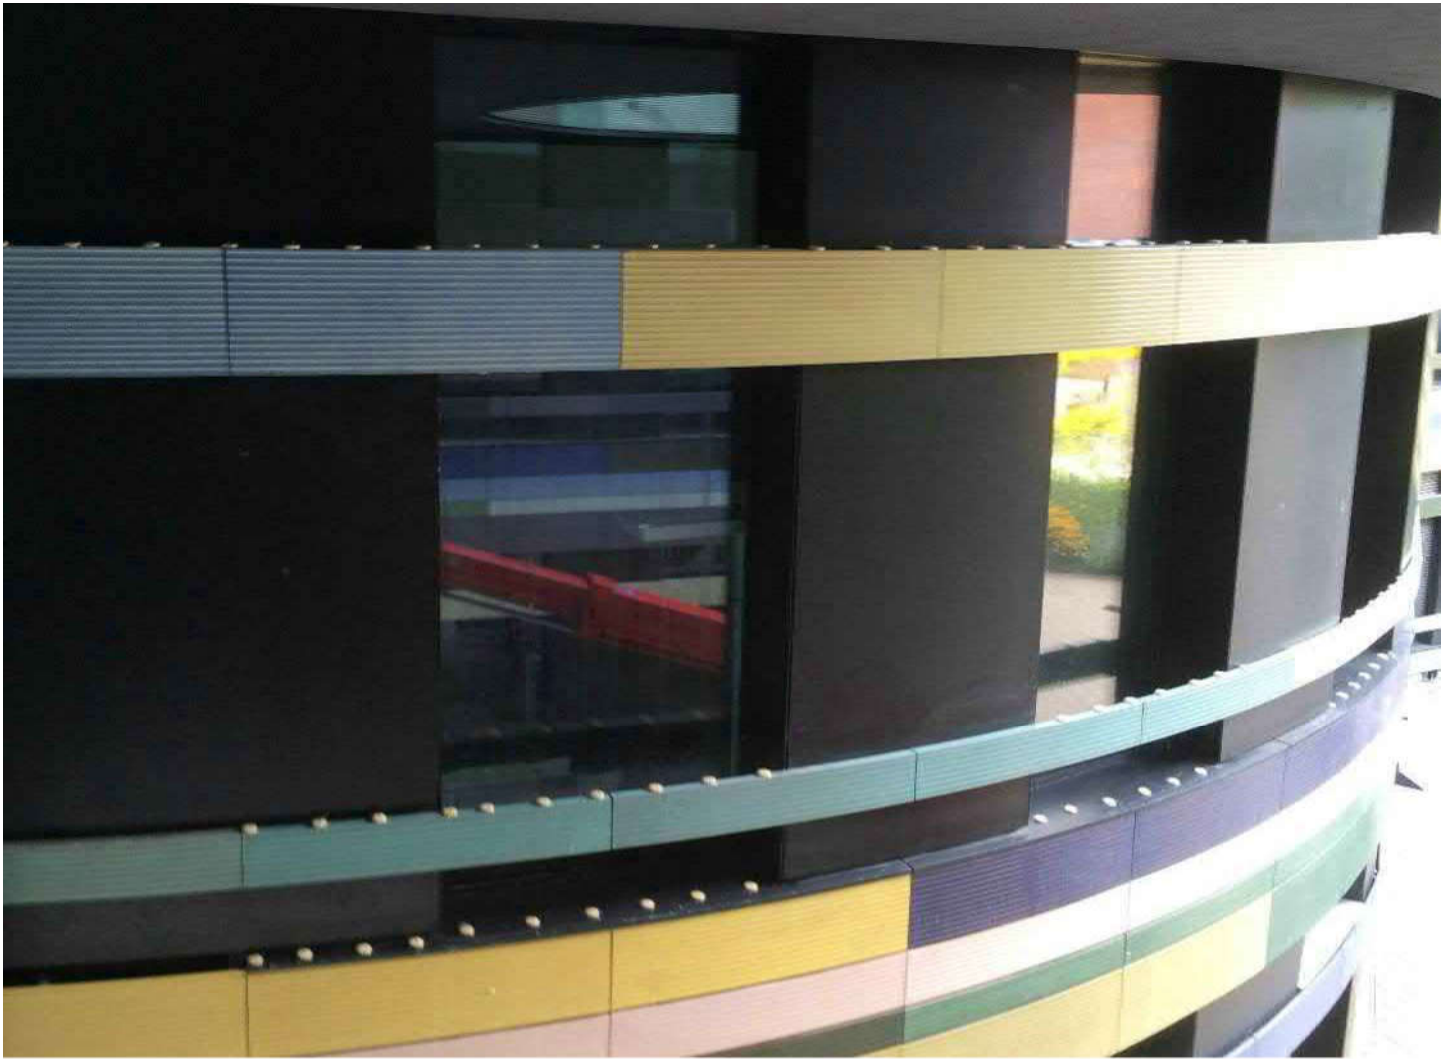

小島 Bird Free Gel: Montage an historischen Gebäuden

小島 Bird Free Gel: Montage an denkmalgeschützten Fassaden

小島 Bird Free Gel: Montage an Dachkanten und Attiken

小島 Bird Free Gel Taubenabwehr: Beispiel an strukturierten Fassaden

小島 Bird Free Gel: Montage an Fassadenteilen und Werbeschildern

小島 Bird Free Gel: Montage an Rohrleitungen, Dachrinnen, Kabelbrücken