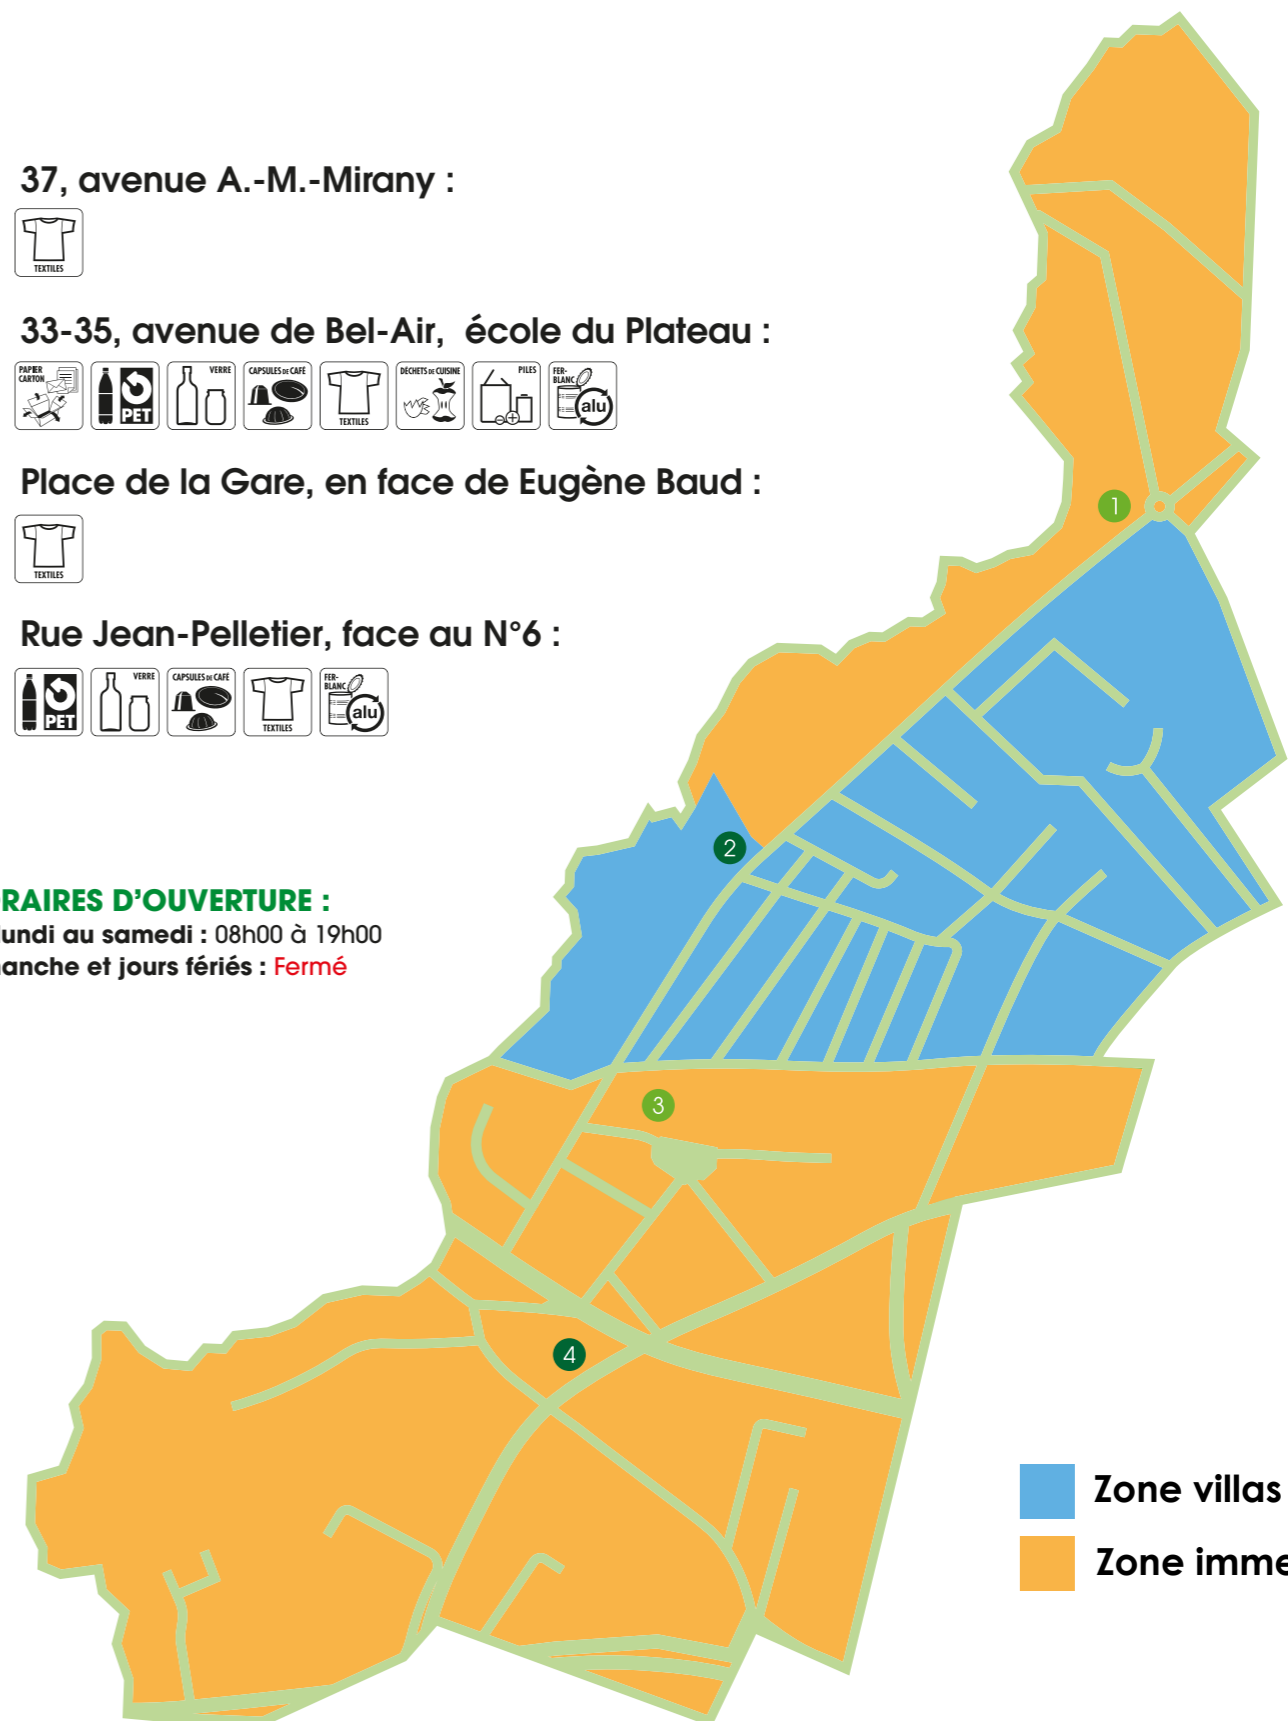

HORAIRES D'OUVERTURE :

Du lundi au samedi : 08h00 à 19h00
Dimanche et jours fériés : **Fermé**

Collecte des déchets assurée par :

BACIOCCHI TRANSPORTS SÀRL

Rue de Genève 48

1225 Chêne-Bourg

022 349 34 77

transports@baciocchi.ch

baciocchi-transport.ch