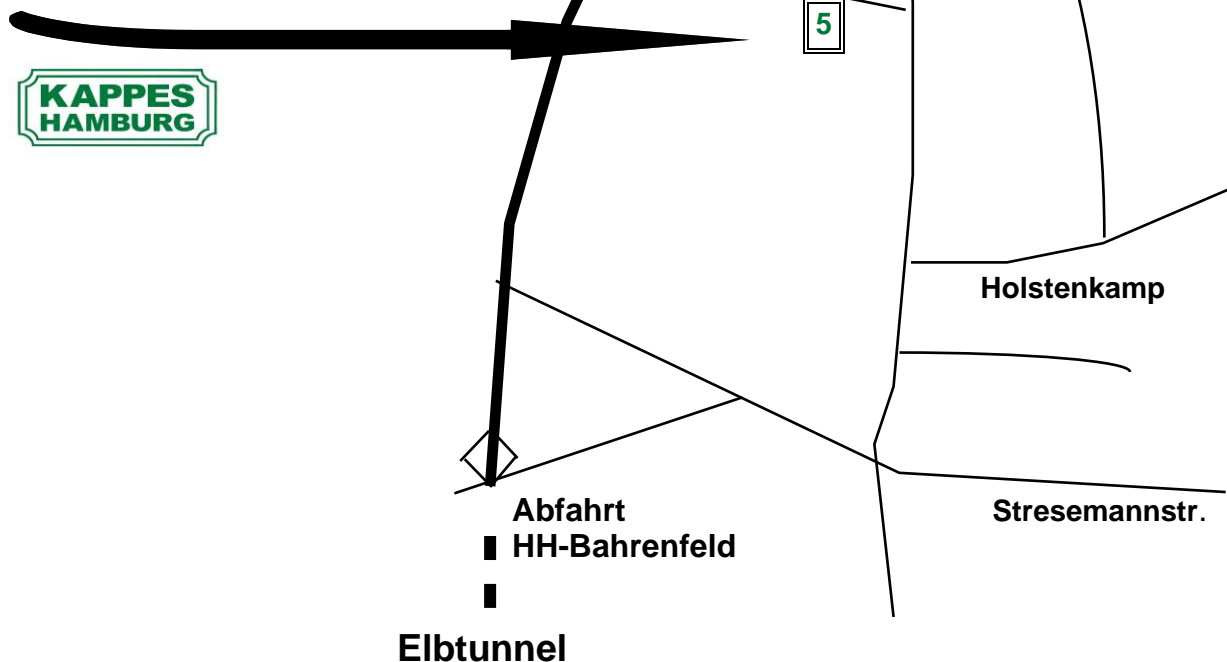

Schauen Sie auch in unsere weiteren Kataloge:

- Treppen- und Geländerbauelemente
- Leimholz und dekorative Elemente
- Biegeholz
- Tischplatten und Zubehör
- Zweihorn / Sikkens

Alle Kataloge unter:
www.kappes-hamburg.de

*Kommen Sie vorbei!
Da finden Sie uns:*

Wir freuen uns auf Ihren Besuch!

www.kappes-hamburg.de

Geringe Abweichungen in Profil und Abmessung sind vorbehalten.
Steuernummer 41 668 02704
Umsatzsteuer-Identifikationsnummer: DE 814576595
Eingetragen beim Amtsgericht Hamburg unter Handelsregister Nr.: HRA91579

WULF KAPPES TISCHLEREIBEDARF OHG WINSBERGRING 5 22525 HAMBURG
TEL: 040 / 853 34 30 FAX: 040 / 853 34 3 15
E-Mail: wulf@kappes-tischlereibedarf.de

Bankverbindungen: Hamburger Sparkasse
Postbank Hamburg

BIC hasp dehh xxx
BIC pbnk deff xxx

IBAN DE29 2005 0550 1045 2188 39
IBAN DE89 2001 0020 0081 9382 02