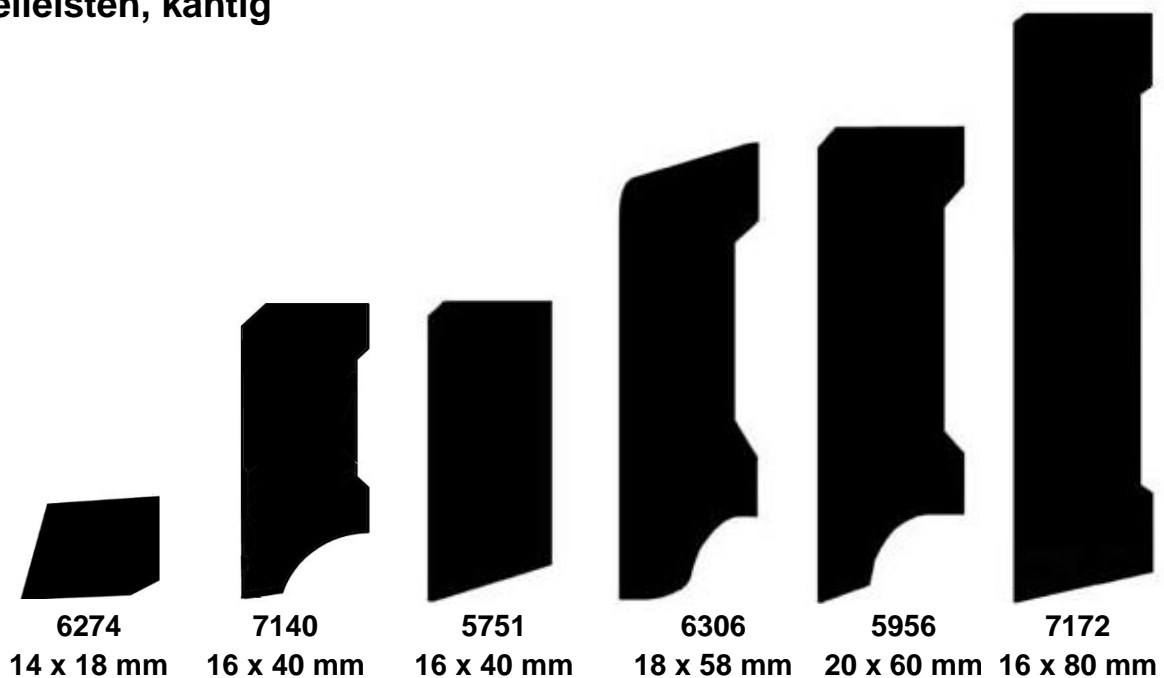

Sockelleisten, abgeschrägt - roh

Art.	Abmessungen	Kiefer	Buche	Eiche
1479	8 x 24 mm	x		x
1495	13 x 60 mm	x	x	x

> Vorderkante abgeschrägt
> unten hinterfügt

Sockelleisten, abgeschrägt - lackiert

Art.	Abmessungen	weiß lackiert	MDF weiß grundiert	Kiefer farbl.	Buche farbl.	Eiche farbl.
1479	8 x 24 mm	x		x		x
1495	13 x 60 mm	x		x	x	x
1280	12 x 80 mm		x			

Sockelleisten, kantig

Art.	Abmessungen	Kiefer roh	weiß lackiert	Buche farbl. lack.	Eiche roh	Eiche farbl. lack.
6274	14 x 18 mm	x	x		x	
7140	16 x 40 mm		x			
5751	16 x 40 mm	x		x	x	x
6306	18 x 58 mm		x			
5956	20 x 60 mm		x	x	x	x
7172	16 x 80 mm		x			

Skizzen im Maßstab 1:1