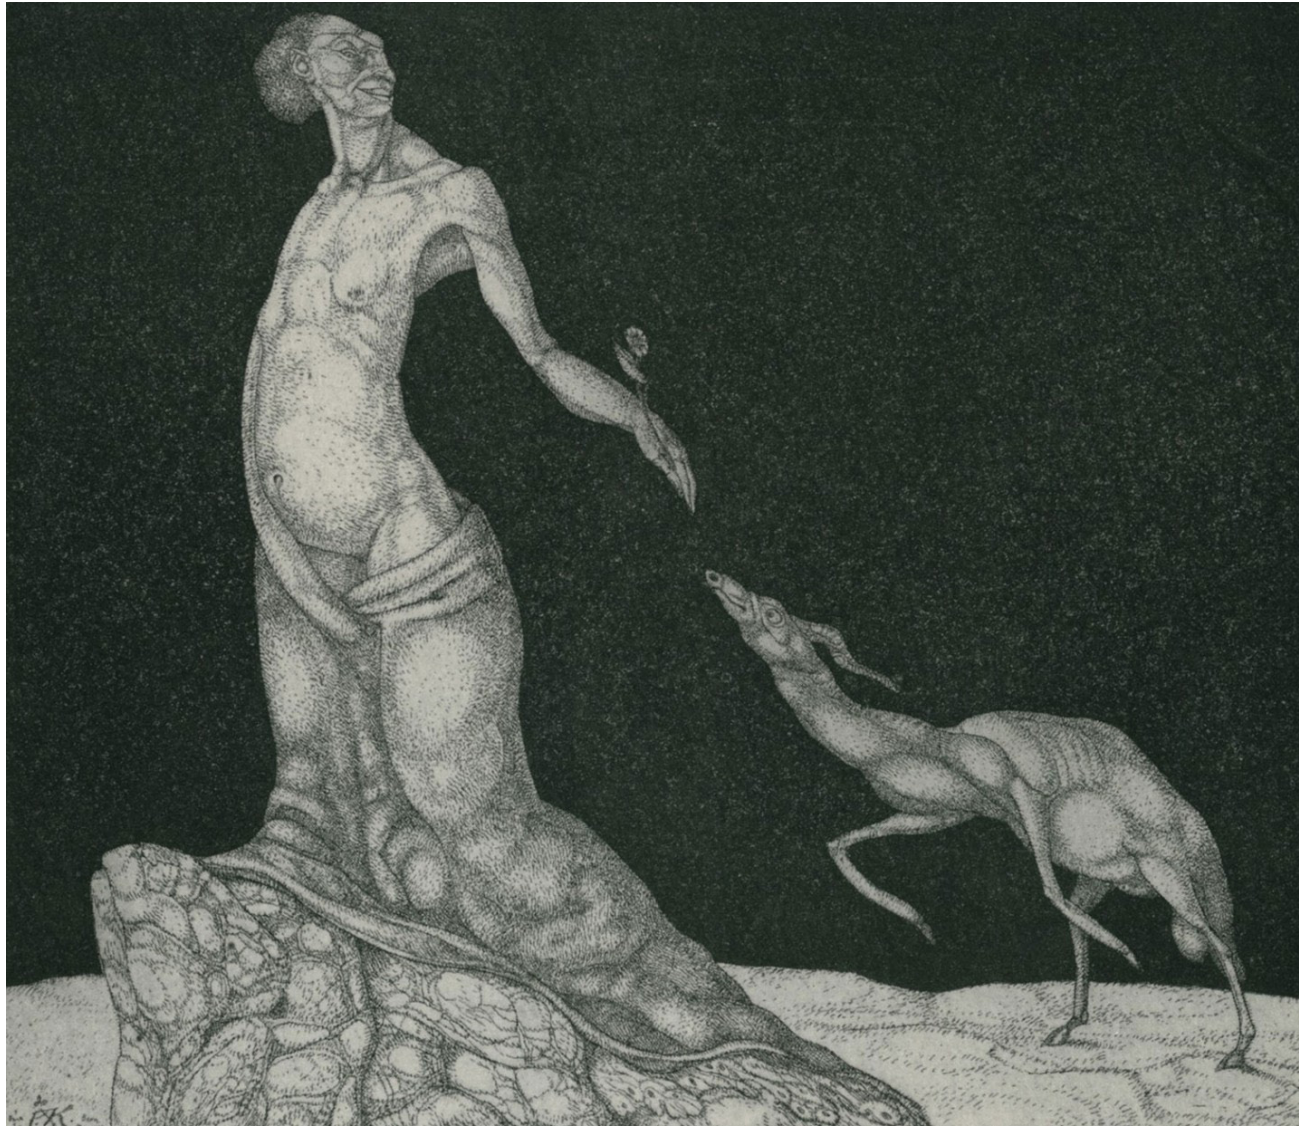

# PAUL KLEE

1879 – 1940

Exposition de gravures  
Galerie Schifferli | Genève  
19 janvier – 5 mars 2016

Paul Klee  
Sans titre, 1904  
gravure

GALERIE SCHIFFERLI  
32, Grand-Rue | CH-1204 Genève