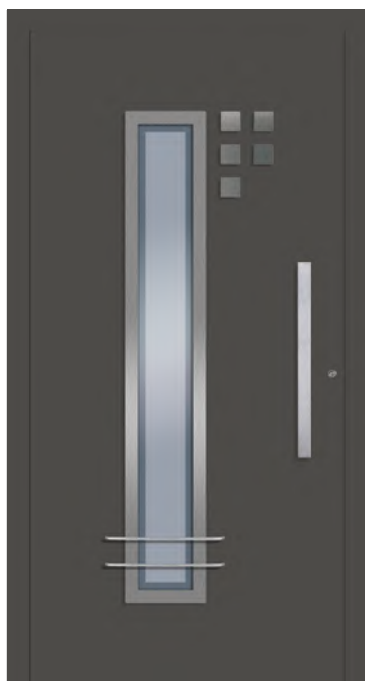

*Coup de ♥*

**M-031**

**K**

**DÉTAILS DU MODÈLE PRÉSENTÉ :**

- Ouvrant caché
- Vitrage Satinato blanc
- Bâton maréchal ZAE 6 (800 mm)  
fixé sur panneau
- Application inox extérieure
- Porte de dimensions 1100 x 2100 mm
- Bas de porte TS 7 (40 mm)