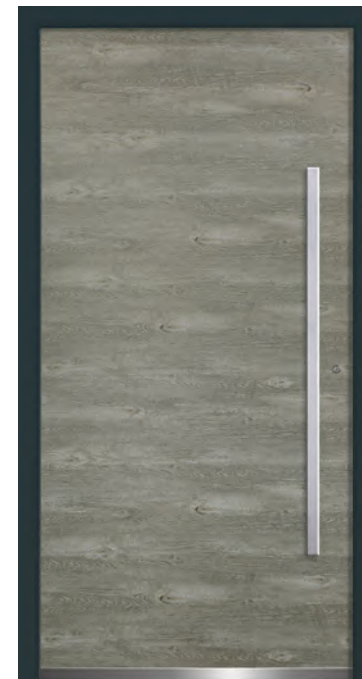

Coup de ♥

M-547

K

DÉTAILS DU MODÈLE PRÉSENTÉ :

- Ouvrant caché
- Décor Gris anthracite FS (structure fine)
- Poignée encastrée intégrée* (1600 mm) en coloris RAL 3004 FS (structure fine)
- Porte de dimensions 1100 x 2100 mm

* Poignée encastrée disponible dans les coloris suivants (lisse ou structure fine) : RAL 3004, RAL 5011, RAL 7001, RAL 7012, RAL 7016, RAL 8017, RAL 9005, RAL 9006, RAL 9007 et DB 703.

M-466

C

DÉTAILS DU MODÈLE PRÉSENTÉ :

- Ouvrant caché
- Décor DB 703
- Application inox extérieure
- Bâton maréchal ZAE 6 (1600 mm) fixé sur panneau
- Porte de dimensions 1100 x 2100 mm

M-400

A

DÉTAILS DU MODÈLE PRÉSENTÉ :

- Ouvrant caché
- Finition spéciale Bois de Chêne gris
- Bâton maréchal ZAE 128 (1200 mm) fixé sur panneau
- Porte de dimensions 1100 x 2100 mm
- Bas de porte TS 7 (40 mm)