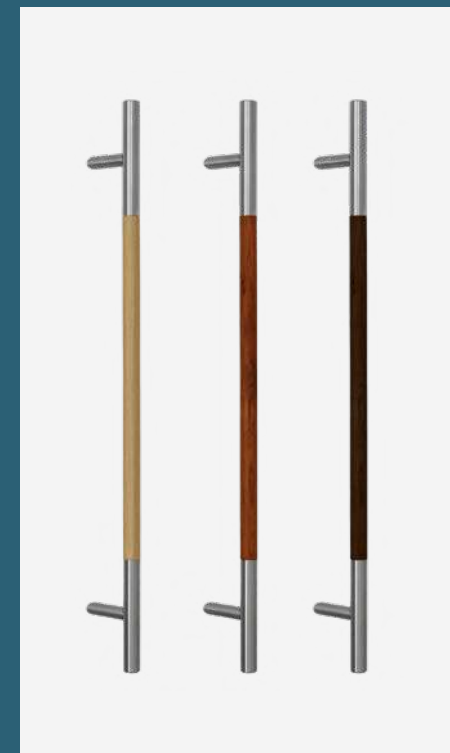

7310 - 7320 - 7330

DÉTAILS DU MODÈLE PRÉSENTÉ :

- Poignée ronde en acier inoxydable en combinaison avec du bois massif
- Disponible en Chêne, Cerisier ou Wengé
- Longueur 1200 mm, 1400 mm ou 1600 mm