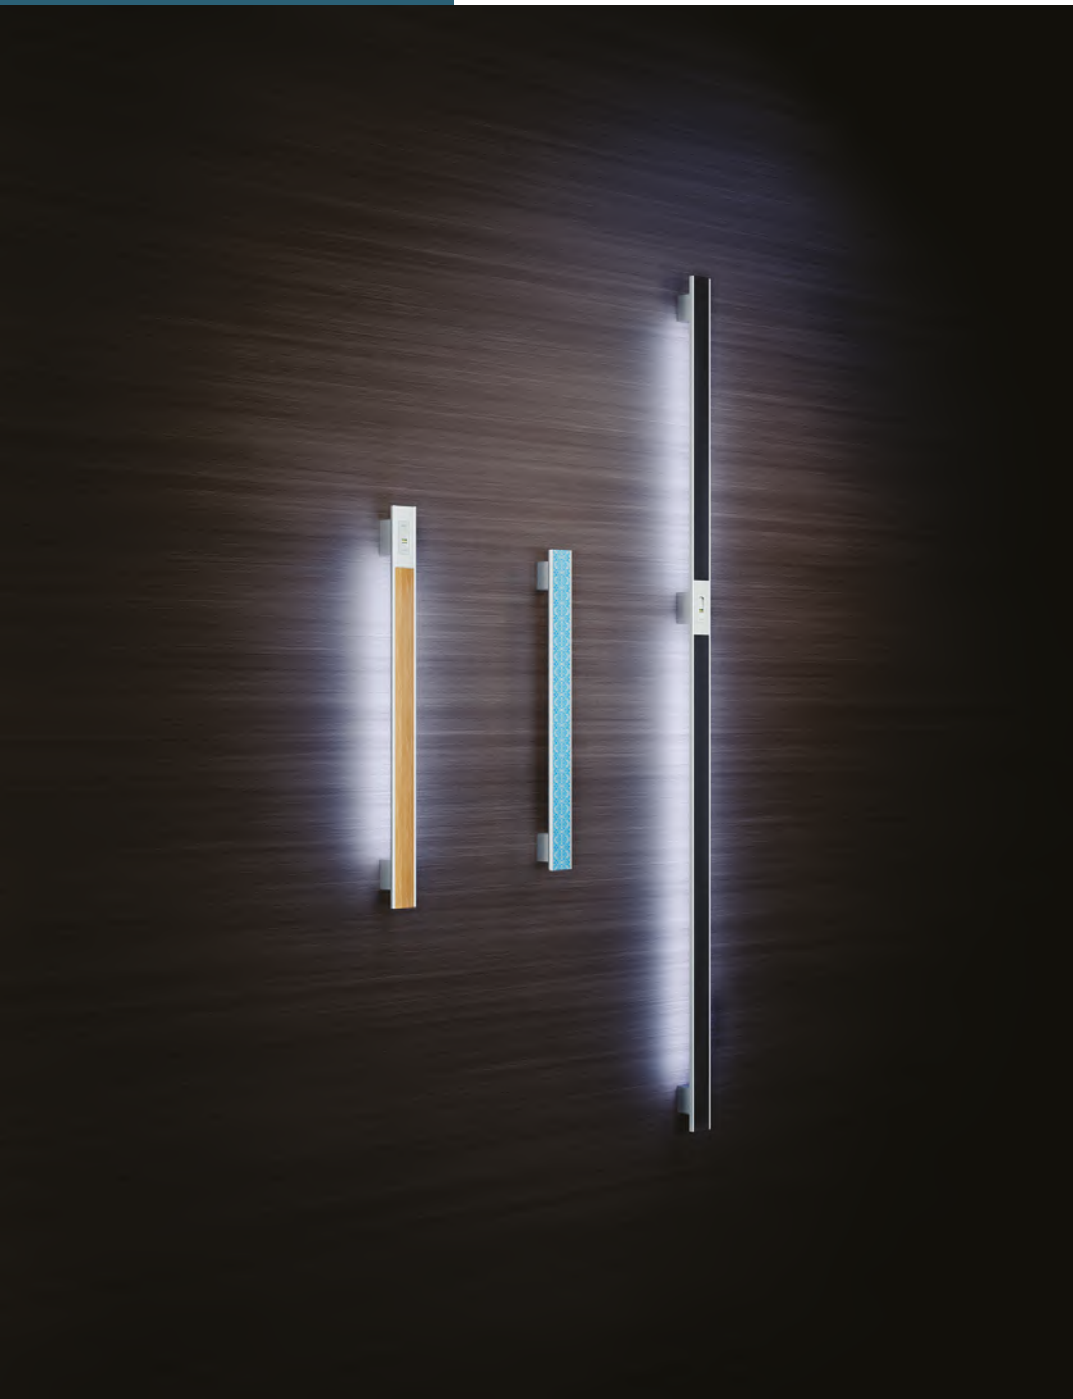

9130

DÉTAILS DU MODÈLE PRÉSENTÉ :

- Bâton maréchal en inox avec remplissage en bois de chêne
- Longueur 550 mm, 900 mm, 1150 mm ou 1550 mm