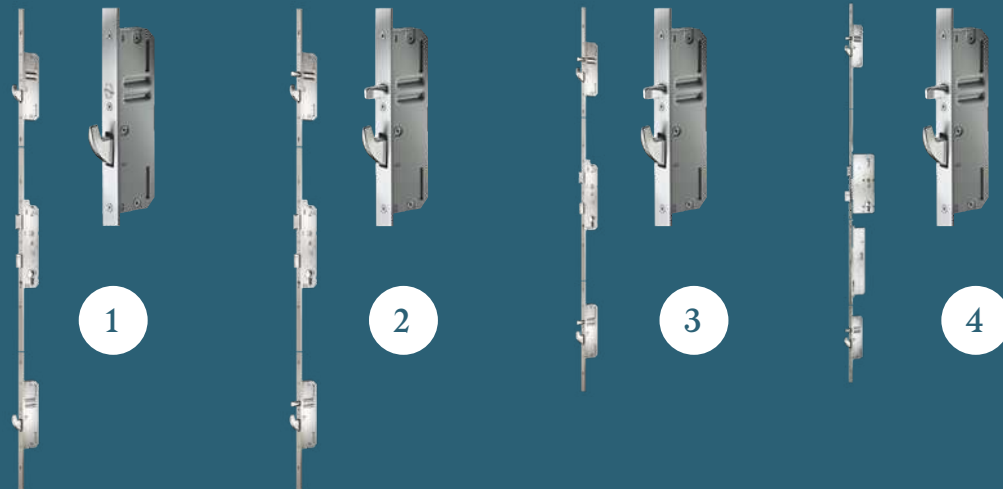

## 9013

DÉTAILS DU MODÈLE PRÉSENTÉ :

Poignée carrée xxxxxx

## 9014

DÉTAILS DU MODÈLE PRÉSENTÉ :

Poignée carrée xxxxxx

## Nos options de serrurerie & nos vitrages de sécurité

- ❶ Serrure 3 points standard avec 2 crochets
- ❷ Serrure 5 points avec goupilles de sécurité et crochets
- ❸ Serrure automatique 5 points avec goupilles de sécurité et crochets
- ❹ Serrure automatique 5 points avec déverrouillage électronique
- ❺ Ouvre porte électronique avec fonction fermeture jour-nuit
- ❻ Entrebailleur T-catch
- ❼ Vitrage de sécurité VSG 6 mm, P2A 8 mm, P4A 10 mm ou verre trempé ESG 6 mm