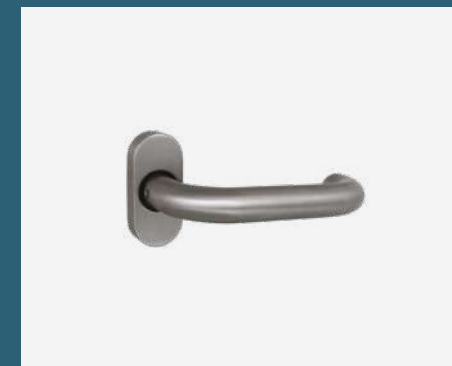

7011

DÉTAILS DU MODÈLE PRÉSENTÉ :

Poignée ronde xxxxxx