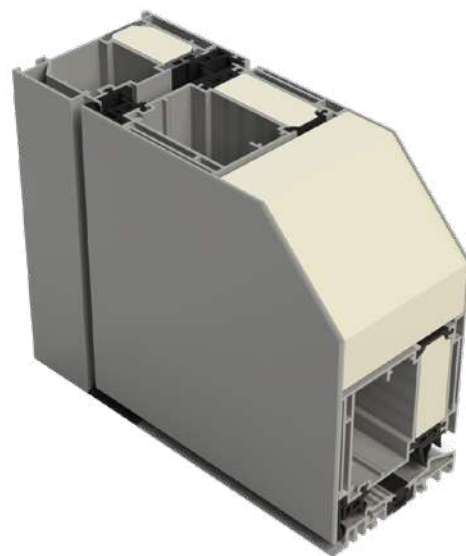

Vue d'ensemble des **Gammes Neo Line**

PREMIUM 90

Une Gamme en Triple vitrage

Isolation	• Dormants & ouvrants 75 mm • Valeur Ud 0,95 W/m²K
Vitrage	• Triple Vitrage 64 mm (Ug 0,5 W/m²K) • Swisspacer noir de série

PASSIVE 90

Une Gamme en **Quadruple** vitrage

Isolation	• Dormant 90 mm & ouvrant 90 mm • Valeur Ud 0,79 W/m²K
Vitrage	• Quadruple Vitrage 78 mm (Ug XX W/m²K) • Swisspacer noir de série

X STANDARD DU MARCHÉ

- Porte aluminium et panneau aluminium
- Double vitrage
- Vitrage transparent
- Couleur standard
- Poignée aluminium extérieure
- Poignée aluminium intérieure
- Paumelles standard
- Serrure standard
- Cylindre standard

✓ INCLUS CHEZ INTERFERM

- Panneau aluminium affleurant intérieur et extérieur (ouvrant caché)
- Triple vitrage anti-effraction intérieur + extérieur
- Vitrage au choix parmi 15 options
- 34 couleurs RAL standard (structure fine)
- Bâton maréchal 600mm ou poignée béquille inox
- Poignée béquille inox intérieure
- Paumelles à rouleaux Dr Hann
- Serrure de sécurité MR2/RC2, 3 pènes massifs
- Cylindre BKS 88/86 avec 5 clefs

Pour choisir parmi davantage d'options (design, isolation et sécurité), rendez-vous dans les pages suivantes !