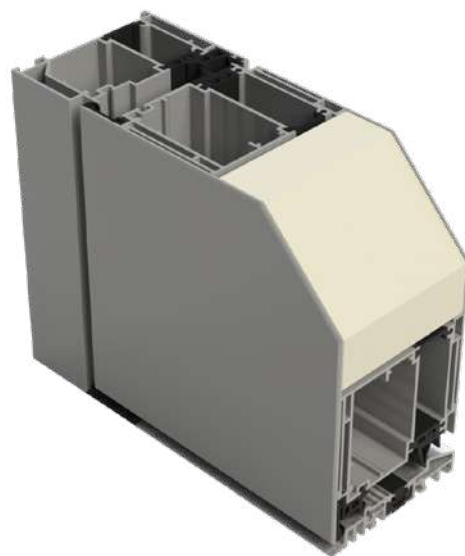

Vue d'ensemble des **Gammes Neo Line**

PREMIUM 90

Une Gamme en Triple vitrage

Isolation	• Dormants & ouvrants 75 mm • Valeur Ud 0,95 W/m²K
Vitrage	• Triple Vitrage 64 mm (Ug 0,5 W/m²K) • Swisspacer noir de série

PASSIVE 90

Une Gamme en **Quadruple** vitrage

Isolation	• Dormant 90 mm & ouvrant 90 mm • Valeur Ud 0,79 W/m²K
Vitrage	• Quadruple Vitrage 78 mm (Ug XX W/m²K) • Swisspacer noir de série

X STANDARD DU MARCHÉ

- Porte aluminium et panneau aluminium
- Double vitrage
- Vitrage transparent
- Couleur standard
- Poignée aluminium extérieure
- Poignée aluminium intérieure
- Paumelles standard
- Serrure standard
- Cylindre standard

✓ INCLUS CHEZ INTERFERM

- Panneau aluminium affleurant intérieur et extérieur (ouvrant caché)
- Triple vitrage anti-effraction intérieur + extérieur
- Vitrage au choix parmi 15 options
- 34 couleurs RAL standard (structure fine)
- Bâton maréchal 600mm ou poignée béquille inox
- Poignée béquille inox intérieure
- Paumelles à rouleaux Dr Hann
- Serrure de sécurité MR2/RC2, 3 pènes massifs
- Cylindre BKS 88/86 avec 5 clefs

Pour choisir parmi davantage d'options (design, isolation et sécurité), rendez-vous dans les pages suivantes !