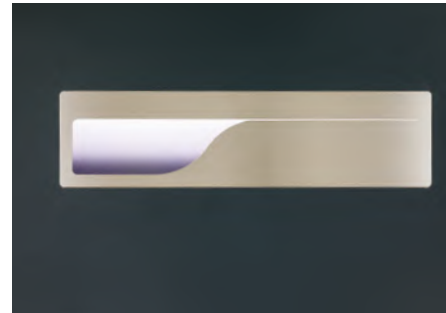

#### DÉTAILS DU MODÈLE PRÉSENTÉ :

- Poignée ronde en acier inoxydable en combinaison avec du bois massif
- Disponible en Chêne, Cerisier ou Wengé
- Longueur 1200 mm, 1400 mm ou 1600 mm

# Poignées encastrées

Une option épurée et design

Adeptes du minimalisme ? Optez pour un design exclusif avec nos poignées encastrées directement intégrées dans le panneau de la porte.

Poignée encastrée en inox - 9300