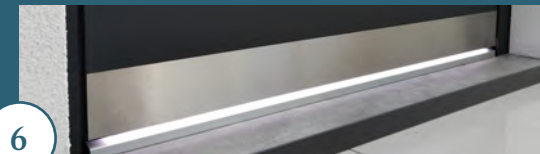

1

2

3

4

5

6

- ① Paumelles cachées
- ② Cylindre de protection en acier inoxydable
- ③ Motif sablé sur le vitrage (numéro de rue, nom de famille)
- ④ Numéro de maison en acier inoxydable sur le panneau
- ⑤ Plinthe de protection en acier inoxydable (hauteur 22 mm, 50 mm ou 80 mm)
- ⑥ Éclairage de seuil LED