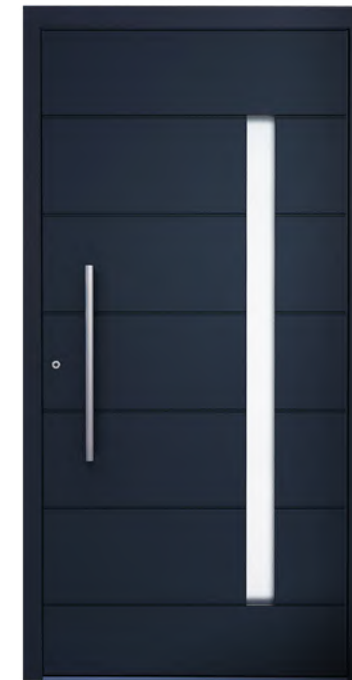

D 1312

DÉTAILS DU MODÈLE PRÉSENTÉ :

- Fraisage
- Vitrage sablé
- Couleur : RAL 7016
- Bâton maréchal standard (600 mm)
- Rosace standard
- Porte de dimensions 1000 x 2100 mm