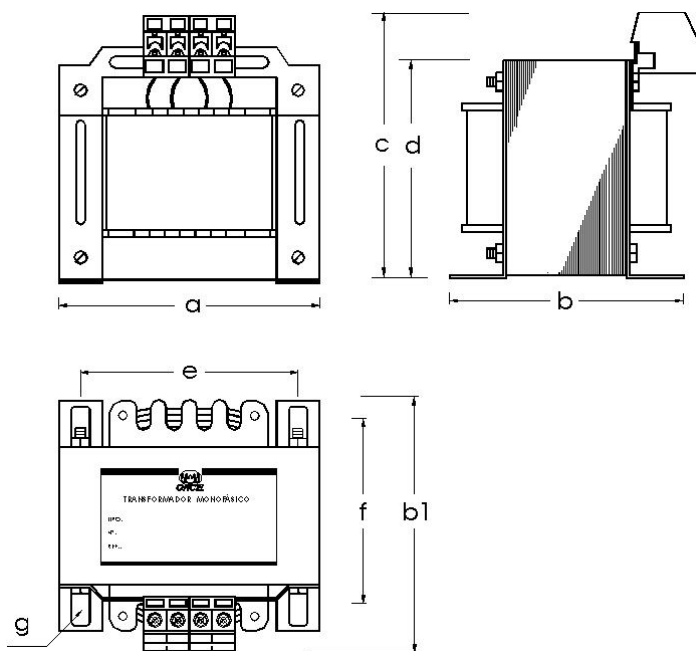

TRANSFORMADORES MONOFÁSICOS COMANDO CLASSE-I BL IP00

Primário: 230V ou 400V

Secundário: 24V

Gama de fabrico:

Potência nominal	Potência curta duração	Código		Dimensões								Peso
		Primário 230V	Primário 400V	a	b	b1	c	d	e	f	g	
32 VA	47 VA	BMNB15B1	BMTB15B1	66	55	70	72	58	55	40	4x10	0,70 Kg
40 VA	64 VA	BMNB16B1	BMTB16B1	66	55	70	72	58	55	50	4x10	0,90 Kg
50 VA	83 VA	BMNB17B1	BMTB17B1	66	67	82	72	58	55	49	4x10	1,00 Kg
63 VA	109 VA	BMNB18B1	BMTB18B1	78	62	75	83	68	65	46	4x10	1,20 Kg
80 VA	146 VA	BMNB19B1	BMTB19B1	78	70	84	83	68	65	58	4x10	1,50 Kg
100 VA	194 VA	BMNB20B1	BMTB20B1	84	79	90	87	73	70	60	5x15	1,80 Kg
125 VA	230 VA	BMNB21B1	BMTB21B1	84	80	90	85	73	70	65	5x15	2,10 Kg
160 VA	327 VA	BMNB22B1	BMTB22B1	96	85	90	95	82	80	65	5x15	2,50 Kg
200 VA	440 VA	BMNB23B1	BMTB23B1	96	90	97	95	82	80	72	5x15	3,10 Kg
250 VA	577 VA	BMNB24B1	BMTB24B1	108	107	104	105	92	90	75	5x15	4,00 Kg
315 VA	815 VA	BMNB25B1	BMTB25B1	108	108	113	105	92	90	85	5x15	4,90 Kg
400 VA	950 VA	BMNB26B1	BMTB26B1	120	100	107	115	105	100	80	6x10	5,50 Kg
500 VA	1.437 VA	BMNB27B1	BMTB27B1	120	115	125	115	105	100	95	6x10	7,10 Kg
630VA	1.982 VA	BMNB28B1	BMTB28B1	135	133	148	135	115	110	105	10x12	8,60 Kg
800 VA	1.823 VA	BMNB29B1	BMTB29B1	150	130	130	136	128	126	106	6x10	10,1 Kg
1.000 VA	2.277 VA	BMNB30B1	BMTB30B1	150	150	150	136	128	126	130	6x10	12,1 Kg
1.250 VA	3.524 VA	BMNB31B1	BMTB31B1	180	125	126	175	155	150	100	8x14	14,3 Kg
1.600 VA	3.660 VA	BMNB32B1	BMTB32B1	180	145	153	175	155	150	120	8x14	17,5 Kg
2.000 VA	5.946 VA	BMNB33B1	BMTB33B1	192	162	162	180	165	160	132	8x14	22,7 Kg
2.500 VA	8.285 VA	BMNB34B1	BMTB34B1	192	190	190	180	165	160	160	8x14	27,5 Kg