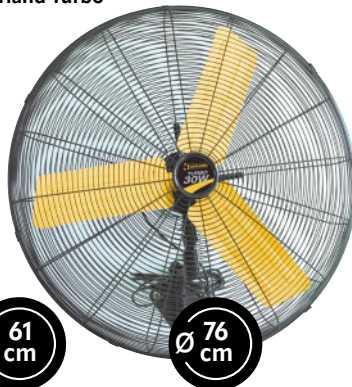

De pared

89,95€

Habitex VIP-180
180 W. 3 velocidades. Hélices de aluminio.
Cuerpo metálico. Cabezal oscilante
e inclinable. Caudal aire: 136 m³/min.
9016R707

Garland Turbo

229,90€

Turbo 24W-V23
Cabezal oscilante
Caudal 196 m³/min.
9016R256