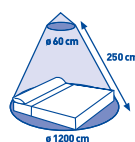

16,95€
70/132xh.50 cm
5510D20AB Blanco

23,95€
100/192xh.70 cm
5510D21AB Blanco

 Sin taladrar

 Instalación fácil

 Reversible

 Aluminio / fibra de vidrio

12,95€
Mosquitera cama doble Lista
Color blanco. Gancho colgar al techo.
5510D45B