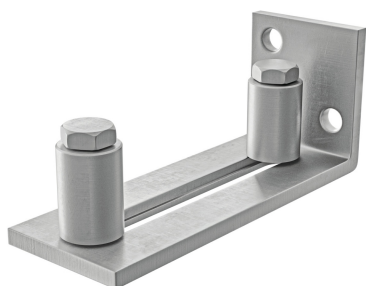

# RODAMIENTO MAMPARA MOD. PMC05

Mod. PMC05

Rodamientos de pinzas de zamak con ruedas de nylon de Ø25 mm. Para mamparas de espesor de 6 mm.

Código	Env.	Material	Acabado	Medidas	Atributo 1	Envase	Precio
25146		Zamak	Cromado	Ø25 mm		8	5,98 €

# RODAMIENTO MAMPARA MOD. PMC07

Mod. PMC07

Juego de rodamientos de pinzas de zamak (superior e inferior) con ruedas de nylon de Ø23 mm. Para mamparas de espesor de 6 mm.

Código	Env.	Material	Acabado	Medidas	Atributo 1	Envase	Precio
25148		Zamak	Cromado	Ø23 mm		4	10,85 €

# GUÍA INFERIOR CORREDERA MOD. SD022

Mod. SD022

Guía inferior para puertas correderas. Espesor máximo de puerta de 55 mm.

Código	Env.	Material	Acabado	Medidas	Atributo 1	Envase	Precio
25207		Acero inoxidable 18/8	Mate	105 x 40 x 40 mm		1	9,26 €

# MOSQUITERA EXTENSIBLE MOD. ME01

Mod. ME01

Mosquitera extensible compuesta del cuerpo de aluminio de color blanco y malla de fibra de vidrio de color gris. Malla de fibra de vidrio de 17x15 y 100 gr/m<sup>2</sup>. Encajable en el carril de la persiana. Extensible hasta 140 cm. Montaje sin tornillos.