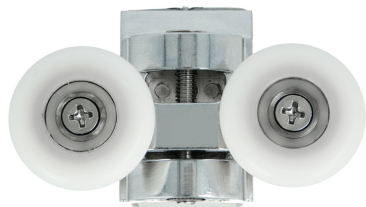

# RODAMIENTO MAMPARA MOD. PMC05

Mod. PMC05

Rodamientos de pinzas de zamak con ruedas de nylon de Ø25 mm. Para mamparas de espesor de 6 mm.

Código	Env.	Material	Acabado	Medidas	Atributo 1	Envase	Precio
25146		Zamak	Cromado	Ø25 mm		8	5,98 €

# RODAMIENTO MAMPARA MOD. PMC07

Mod. PMC07

Juego de rodamientos de pinzas de zamak (superior e inferior) con ruedas de nylon de Ø23 mm. Para mamparas de espesor de 6 mm.

Código	Env.	Material	Acabado	Medidas	Atributo 1	Envase	Precio
25148		Zamak	Cromado	Ø23 mm		4	10,85 €