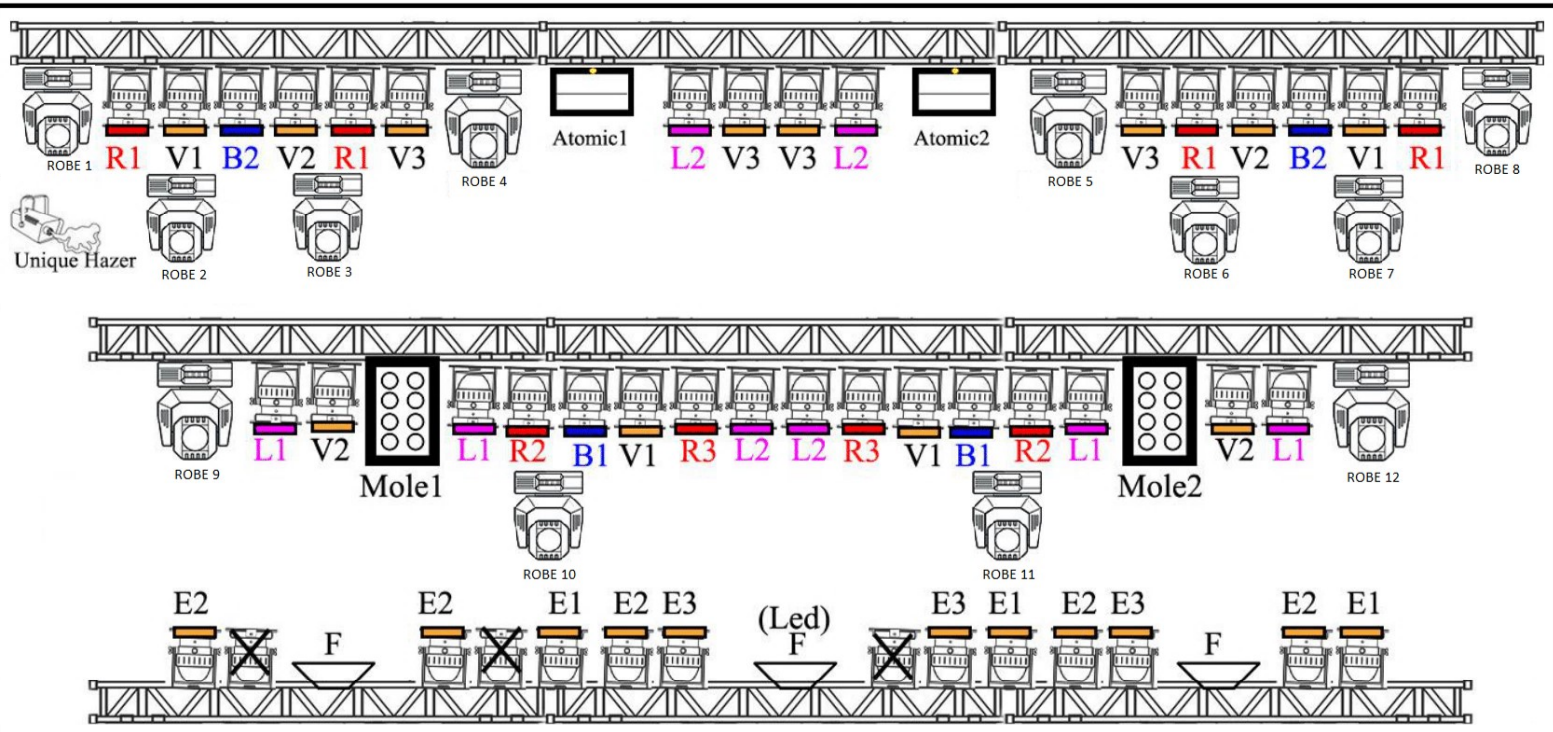

Head N.	Määrä	DMX
L1	4	1-001
L2	4	1-007
R1	4	1-004
R2	2	1-009
R3	2	1-012
B1	2	1-008
B2	2	1-011
V1	4	1-002
V2	4	1-003
V3	4	1-010
E1	3	1-022
E2	5	1-023
E3	3	1-024
F	3	1-021

FogfuryJett

FRONT

FogfuryJett

Esiintymislava on 6m syvä ja 7m leveä.

Katto 4,5m korkea ja Trussit 3m korkeudella

Lava on 1m korkealla

Käytössä 4kpl risereita 1x2m (korkeus 20cm/40cm)