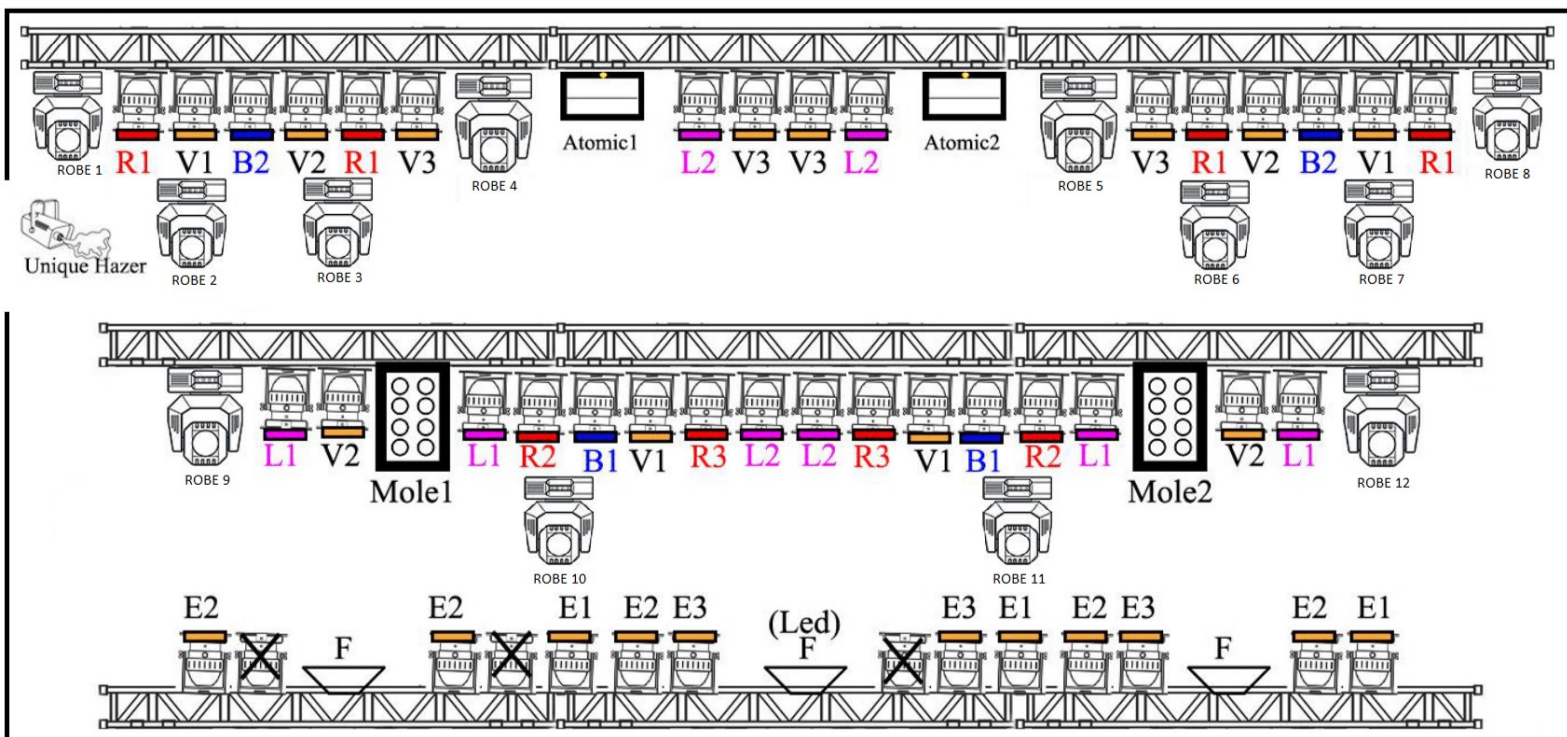

Tuiskula DMX – Osoitteet 12.11.2018 (päivitetty 11.6.2021)

Takalinja

8x Robe Color Spot 250 AT

1-250 1-270 1-290 1-310 1-330 1-350 1-370 1-390

2x Martin Atomic 3000 4ch mode

1-014 1-200

Keskilinja

4x Robe Color Spot 250 AT

1-410 1-430 1-450 1-470

Himmennin Kanavat

Etulinja (Par 64) 1-022---027

Etulinja (Flood) 1-021

Keskilinja (Mole2x4) 1-005---006

Taka/keskilinjan (Par 64) 1-001- -004 ja 1-007 -012

→Taka/keskilinjan Par 64 tarkemmin

Vaaleat (ei kalvoa)

1-002 1-003 1-010 (taka)

Laventelit

1-001 (sivu) 1-007 (Keski)

Punaiset

1-004 (taka) 1-009 (keski) 1-012 (sivu)

Siniset

1-008 (Keski) 1-011 (sivu)

FogfuryJett

FRONT

FogfuryJett

Esiintymislava on 6m syvä ja 7m leveä.

Katto 4,5m korkea ja Trussit 3m korkeudella

Lava on 1m korkealla