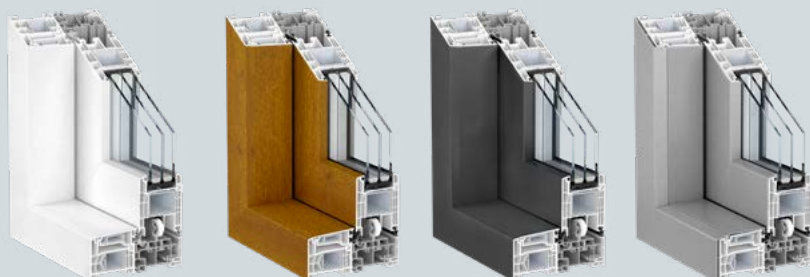

Compatible avec le triple vitrage et les vitrages fonctionnels modernes jusqu'à 48 mm d'épaisseur. Performances acoustiques élevées jusqu'à 40 dB.

4

GRANDES DIMENSIONS

Possibilité d'ouverture allant jusqu'à 4,50 m en largeur.

Au-delà du PVC blanc, notre système propose une large gamme de revêtements décoratifs bois, unis ou métalliques, applicables en extérieur (intérieur blanc) ou en double face. L'esthétique aluminium est également possible grâce à notre solution de capotage aluminium extérieur AluClip, pour une personnalisation maximale.