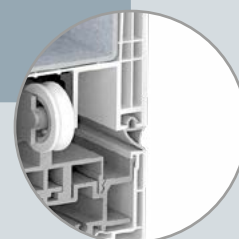

1

ISOLATION THERMIQUE

Conçu sur la base de notre gamme Kömmerling 76 mm ADVANCED, le système affiche une valeur Uf allant jusqu'à 1,4 W/(m²K) en standard.

2

ÉTANCHEITÉ

Système d'étanchéité périphérique.

3

VITRAGE