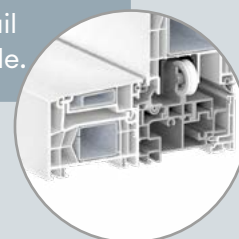

SÉCURITÉ / ERGONOMIE

Fonction ventilation ventail verrouillé, seuil encastrable.