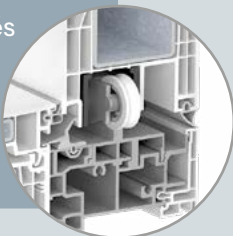

ROBUSTESSE

La combinaison des profilés et de la quincaillerie ECOSLIDE garantit une grande robustesse de l'ensemble.