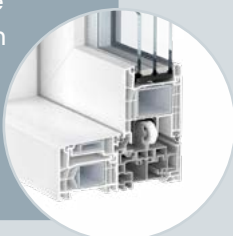

Le système coulissant 76 mm PremiSlide, vous ouvre de nouvelles perspectives pour intégrer des fenêtres et baies coulissantes ultra-performantes à vos projets !

Ce système coulissant d'une profondeur de 76 mm convient parfaitement aux maisons individuelles, appartements et bâtiments publics comme les écoles ou les immeubles de bureaux. Avec une valeur Uf allant jusqu'à 1,4 W/(m²K) en standard, la solution Kömmerling 76 mm PremiSlide atteint la meilleure performance thermique dans sa catégorie de produits. Ses valeurs AEV font également preuve d'excellence : A*4, E*9 A, V*A3.

1

ISOLATION THERMIQUE

Conçu sur la base de notre gamme Kömmerling 76 mm ADVANCED, le système affiche une valeur Uf allant jusqu'à 1,4 W/(m²K) en standard.