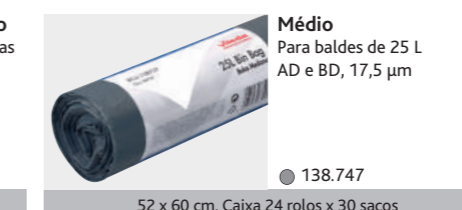

52 x 60 cm. Caixa 24 rolos x 30 sacos