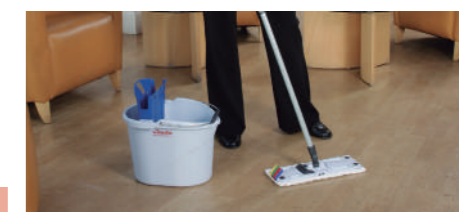

UltraSpeed Mini

QR Code

Solução compacta para a limpeza de áreas pequenas.
Elimina a sujidade de forma eficaz em metade do tempo.

Kit UltraSpeed Mini
Contém tudo para limpeza plana com microfibras em áreas muito pequenas: balde com espremedor, cabo telescópico, suporte e mopa

131.593 Kit

10 L. Caixa 2 kits

Acessórios UltraSpeed Mini

129.619 Suporte 34 cm.
129.618 Cabo telescópico 80/140 cm.

Caixa 10 u.

Mopa UltraSpeed Mini
Para uma limpeza rápida com resultados surpreendentes

129.620 Mopa MicroMop
129.621 Mopa Safe

34 cm. Caixa 10 u.