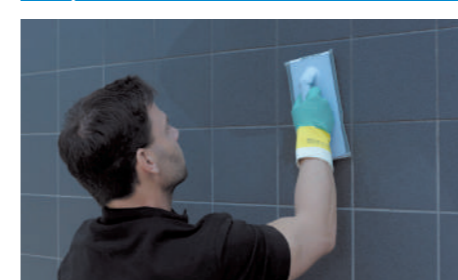

Express Interiores

Limpeza rápida, segura e eficiente de superfícies difíceis como paredes de vidro, espelhos, aço inoxidável, ardósias, mesas...

- 157.692 Kit (2 mopas, Cabo e Pad Master)
- 111.384 Cabo telescópico alumínio 50 cm
- 151.983 Pad Express Interior 30 cm
- 120.542 Suporte Pad Boy (Manual)
- 120.544 Suporte Pad Master (para Cabo)
- 150.772 Pad HandPad Safety 30 cm
- 114.898 Pad Abrasivo Preto 26 x 12 cm

Caixa C 10 u. PEI 20 u. PB 10 u. PM 10 u. PHS 10 u. PAP 25 u.