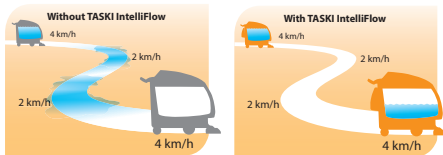

- Aumento da produtividade através da dimini-nuição do tempo dispendido no abastecimento
- Pavimentos imediatamente secos e disponíveis com redução dos riscos de acidentes causados pela água que fica nas curvas
- Poupança de água e químicos devido à menor necessidade de solução de limpeza
- Maior eficiência e redução de custos de trabalho

As máquinas TASKI com IntelliFlow utilizam uma tecnologia de aplicação da solução de limpeza de acordo com a velocidade, de modo a fornecer sempre a quantidade adequada por metro quadrado, diminuindo o número de abastecimentos dos tanques e água desperdiçada.

IntelliDose™:
Até 45.000 m²
com uma bolsa