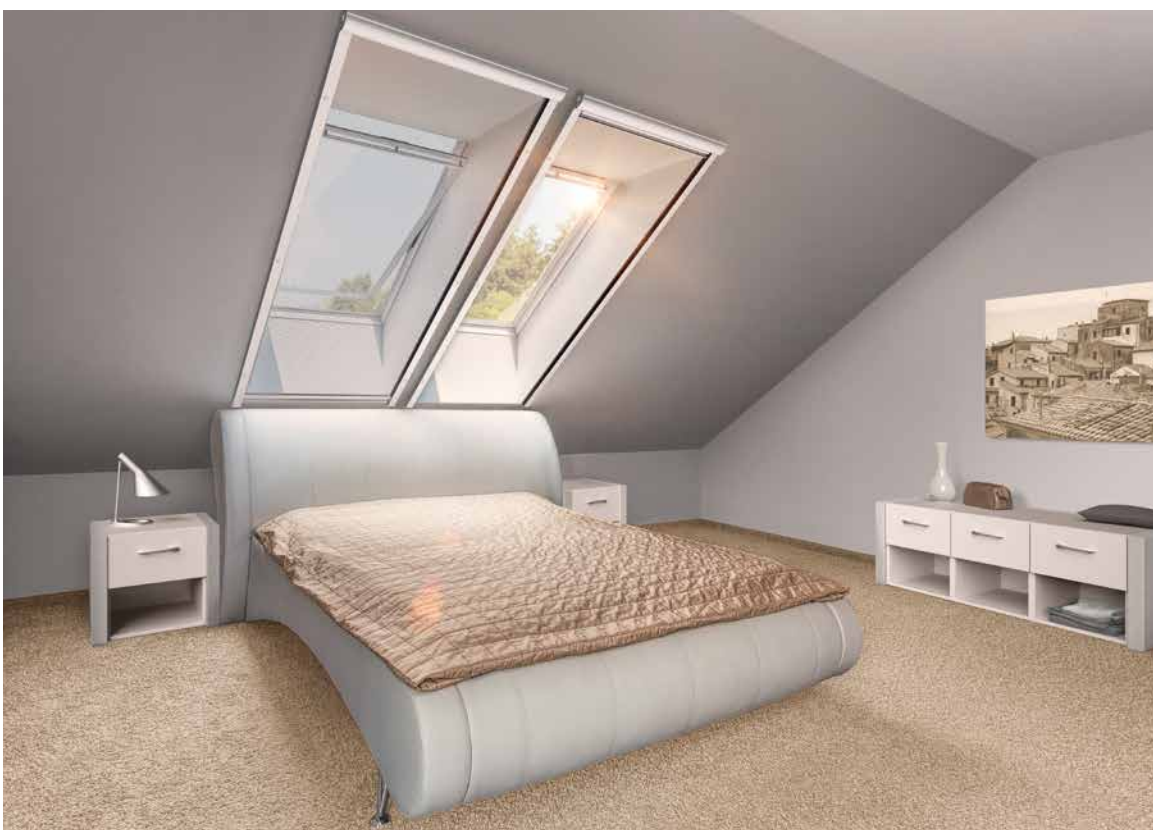

Nur sichtbar,
wenn Sie es
brauchen
**Insektenschutz-
Rollo**