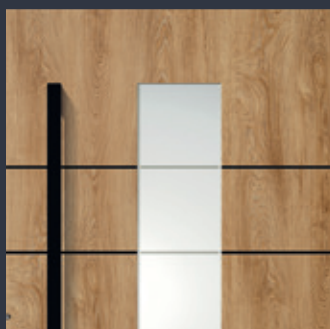

Variante 1: Fläche mattiert mit einem 15 mm klaren umlaufenden Rand (Füllungen Oak 3 und Oak 8)

Variante 2: Fläche mattiert mit vier 15 mm klaren waagerechten Streifen (Füllung Oak 10)

Innendrücker aus Edelstahl

Satinato

Mastercarré

Mattiertes Glas, Variante 1

Mattiertes Glas, Variante 2

Stangengriff mit ekey dLine Fingerprint

20 JAHRE  
GARANTIE

GEPRÜFTE  
SICHERHEIT

KFW FÖR-  
DERFÄHIG