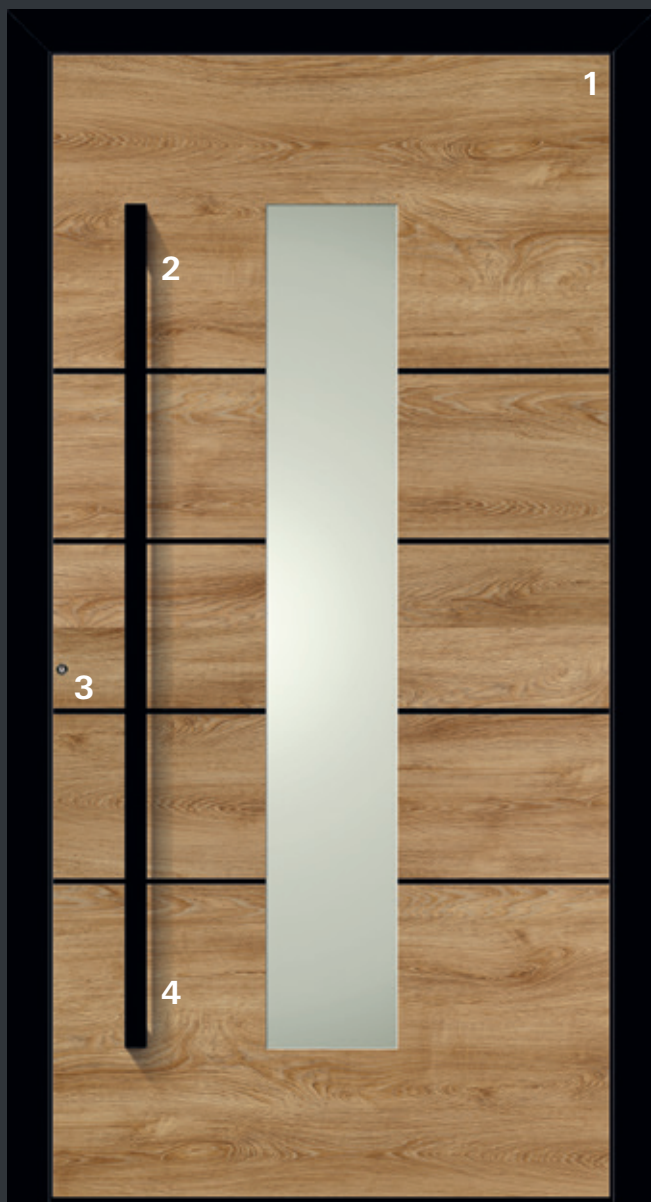

# VON NATUR AUS SCHÖN.

Das Sondermodell PRIME<sup>OAK</sup> steht für eine naturnahe Optik mit spürbar echt wirkendem Holzdekor.

- Türmodelle mit schwarzen Design-Elementen, die den Eingang und die Architektur elegant betonen.
- 2 wohnliche Farbtöne mit natürlicher Struktur: das warme Oak malt und das helle Oak concrete.
- Wahlweise kann bei den Füllungen Oak 4 und Oak 10 die Maserung in einem senkrechten oder waagerechten Strukturverlauf gewählt werden. Beide Füllungen sind mit Intarsien ausgestattet.

Oak 10 | Oak malt, waagerechter Strukturverlauf

- 1 Holzoptik ohne Schattenfuge, schmutz-unempfindlich und reinigungsfreundlich
- 2 Hochwertiger Stangengriff in Schwarz mit einer Länge von 1.480 mm
- 3 Kunststoff-sicherheitsrosette in Schwarz
- 4 Griff auf Füllung montiert

Das Haustürsondermodell PRIME<sup>OAK</sup> beinhaltet zwei verschiedene Varianten mit unterschiedlichen Bautiefen: Die PRIME<sup>OAK</sup> 75 mit außen flügelüberdeckender Füllung und 75 mm Bautiefe oder die PRIME<sup>OAK</sup> 90 mit beidseitig flügelüberdeckender Füllung und 90 mm Bautiefe.

Die Innenseite ist bei allen Varianten weiß.