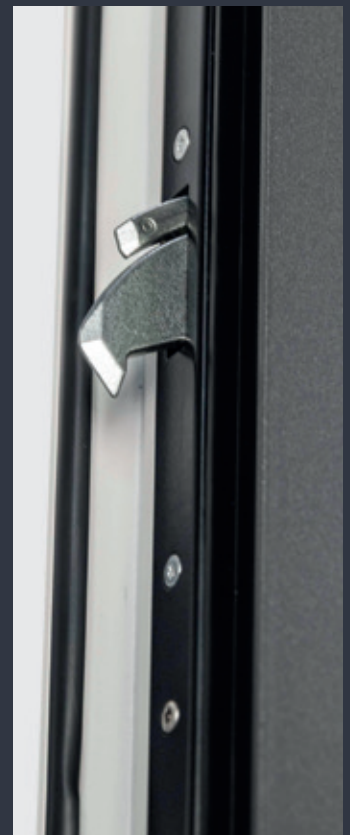

Schwenkhakens Schloss