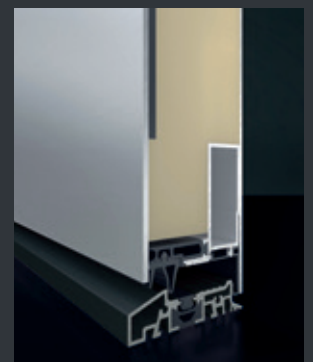

Systembautiefe 90 mm