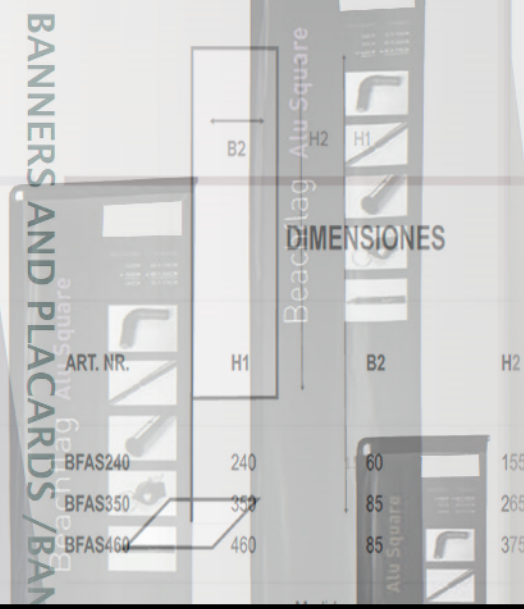

PEDESTALS AND MASTS/PEANH/

PEDESTALS AND MASTS/PEANH/

PEDESTALS AND MASTS/PEANH/

DIMENSIONES		DIMENSIONES		DIMENSIONES	
H1	B2	H1	B2	H1	B2
395	450	395	450	395	450
345	290	345	290	345	290
205	89	205	89	205	89
255	89	255	89	255	89
310	89	310	89	310	89
360	89	360	89	360	89
165	240	165	240	165	240
200	240	200	240	200	240
240	240	240	240	240	240
290	240	290	240	290	240

SOPORTE EN CRUZ
REF: 017

SOPORTE BASE RELLENABLE DE AGUA
REF: 019

ACCESORIO FLOTADOR

SOPORTE EN CRUZ
REF: 017

SOPORTE BASE RELLENABLE DE AGUA
REF: 019

ACCESORIO FLOTADOR

SOPORTE EN CRUZ
REF: 017

SOPORTE BASE RELLENABLE DE AGUA
REF: 019

ACCESORIO FLOTADOR

Banner de formato recto en es... Banner de formato recto en es... Banner de formato recto en es...

DETALLE BRAZO DE POTENCIA

DETALLE BRAZO DE POTENCIA

DETALLE BRAZO DE POTENCIA

ARTES / FANHE UND PLAKATE