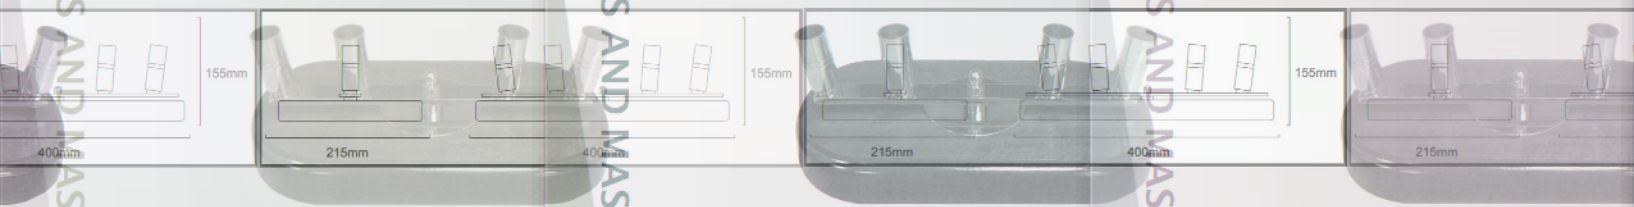

PC-B14
BASE DE MADERA PARA 4 MASTILES

PC-B14
BASE DE MADERA PARA 4 MASTILES

PC-B14
BASE DE MADERA PARA 4 MASTILES