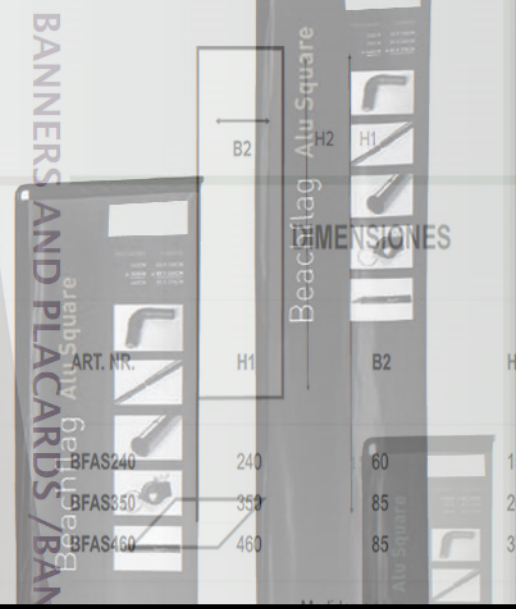

PEDESTALS AND MASTS/PEANH/

PEDESTALS AND MASTS/PEANH/

PEDESTALS AND MASTS/PEANH/

DIMENSIONES		DIMENSIONES		DIMENSIONES	
H1	B2	H1	B2	H1	B2
395	450	395	450	395	450
345	290	345	290	345	290
205	89	205	89	205	89
255	89	255	89	255	89
310	89	310	89	310	89
360	89	360	89	360	89
165	240	165	240	165	240
200	240	200	240	200	240
240	240	240	240	240	240
290	240	290	240	290	240

SOPORTE EN CRUZ
REF: 017

SOPORTE BASE RELLENABLE DE AGUA
REF: 019

ACCESORIO FLOTADOR

SOPORTE EN CRUZ
REF: 017

SOPORTE BASE RELLENABLE DE AGUA
REF: 019

ACCESORIO FLOTADOR

SOPORTE EN CRUZ
REF: 017

SOPORTE BASE RELLENABLE DE AGUA
REF: 019

ACCESORIO FLOTADOR

Banner de formato recto en es... Banner de formato recto en es... Banner de formato recto en es...

DETALLE BRAZO DE POTENCIA

DETALLE BRAZO DE POTENCIA

DETALLE BRAZO DE POTENCIA

ARTES / FANHE UND PLAKATE