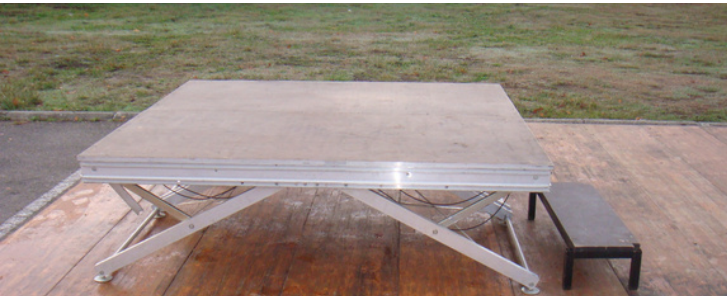

Nos équipements

Nous vous proposons des chauffages, sanitaires, pistes de danse, estrades, potelets de guidage, chevalets, portants avec cintres, et tout autre équipement utile à vos réceptions.