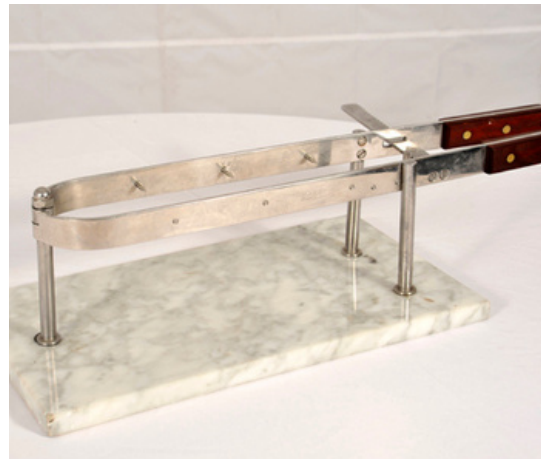

Notre vaisselle

accessoires de table

**Platerie porcelaine :
soupière, plats ½ creux,
ovale et creux**

**Pot à lait, sucrier,
théière, tasse à thé ou
déjeuner**

**Platerie inox : soupière,
torpilleur, plat à gratin,
légumier**

**Plateau fruit de mer,
support, pince à
crustacé, décapsuleur**

**Couteau à steak,
cuillère à moka,
fourchette à huître**

**Soupière tête de lion,
amuse-bouche
porcelaine blanche**

Nos matériels de gastronomie

Bacs gastronormes

Chafing-dish

Etuves ventilées

Percolateur

Bain-marie double

Serre-jambon

Trancheur à jambon

Porte-assiettes