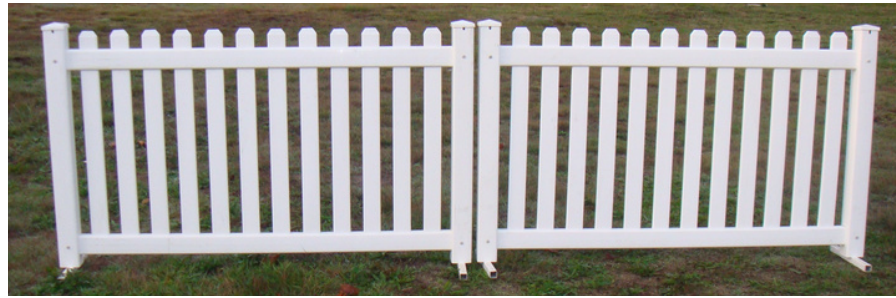

Nos équipements

Nous vous proposons des chauffages, sanitaires, pistes de danse, estrades, potelets de guidage, chevalets, portants avec cintres, et tout autre équipement utile à vos réceptions.