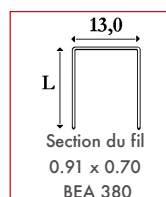

AGRAFES BEA 380 GALVANISÉES

CODE	UV	COND	PRIX 1	PRIX 4	PRIX 8
3050	AGRAFES BEA 380 GALVA 4MM	BTE 10Mi			
3049	AGRAFES BEA 380 GALVA 6MM	BTE 24Mi			
3048	AGRAFES BEA 380 GALVA 8MM	BTE 21Mi			
3051	AGRAFES BEA 380 GALVA 10MM	BTE 18Mi			
3191	AGRAFES BEA 380 GALVA 12MM	BTE 15Mi			
3052	AGRAFES BEA 380 GALVA 14MM	BTE 15Mi			
14725	AGRAFES BEA 380 GALVA 16MM	BTE 12Mi			

POINTES BETON BEA

CODE	UV
6565	T15 - NKS POINTES BETON 15MM BTE
6566	T18 - NKS POINTES BETON 18MM BTE
8290	T65 - NKS POINTES BETON 25MM BTE

AGRAFES SUPER FINETTE BEA - PS 700

CODE	UV	COND
6540	Pte SUPERFIN BEA 10MM S710 NK	BTE 12Mi
4355	Pte SUPERFIN BEA 12MM S712 NK	BTE 12Mi
7087	Pte SUPERFIN BEA 14MM S714 NK	BTE 12Mi
9942	Pte SUPERFIN BEA 17MM S717 NK	BTE 12Mi

AGRAFES OMER 8019 GALVANISÉES

CODE	UV	COND	PRIX 1	PRIX 4	PRIX 8
16251	AGRAFES OMER 80 GALVA 4MM	BTE 10Mi			
29278	AGRAFES OMER 80 GALVA 6MM	BTE 10Mi			
15932	AGRAFES OMER 380 GALVA 8MM	BTE 21.6Mi			
15933	AGRAFES OMER 380 GALVA 10MM	BTE 18Mi			
15934	AGRAFES OMER 380 GALVA 12MM	BTE 14.4Mi			
7735	AGRAFES OMER 380 GALVA 14MM	BTE 12.6Mi			
31766	AGRAFES OMER 380 GALVA 16MM	BTE 5Mi			

AGRAFES OMER 71 GALVANISÉES

CODE	UV	COND	PRIX 1	PRIX 4	PRIX 8
16249	AGRAFES 71 - G3 GALVA 4 MM	BTE 20Mi			
16250	AGRAFES 71 - G3 GALVA 6 MM	BTE 10Mi			
7733	AGRAFES 71 - G3 GALVA 8 MM	BTE 10Mi			
17386	AGRAFES 71 - G3 GALVA 10 MM	BTE 10Mi			
17711	AGRAFES 71 - G3 GALVA 12 MM	BTE 10Mi			
17387	AGRAFES 71 - G3 GALVA 14 MM	BTE 10Mi			
17712	AGRAFES 71 - G3 GALVA 16 MM	BTE 6Mi			

AGRAFES 80 - 814 - INOX QUALITÉ MARINE

CODE	UV	COND
3840	AGRAFES 80/1.4401 INOX 4 MM	BTE 5Mi
4122	AGRAFES 80/1.4401 INOX 6 MM	BTE 5Mi
3658	AGRAFES 80/1.4401 INOX 8 MM	BTE 5Mi
27544	AGRAFES 80/1.4401 INOX 10 MM	BTE 5Mi