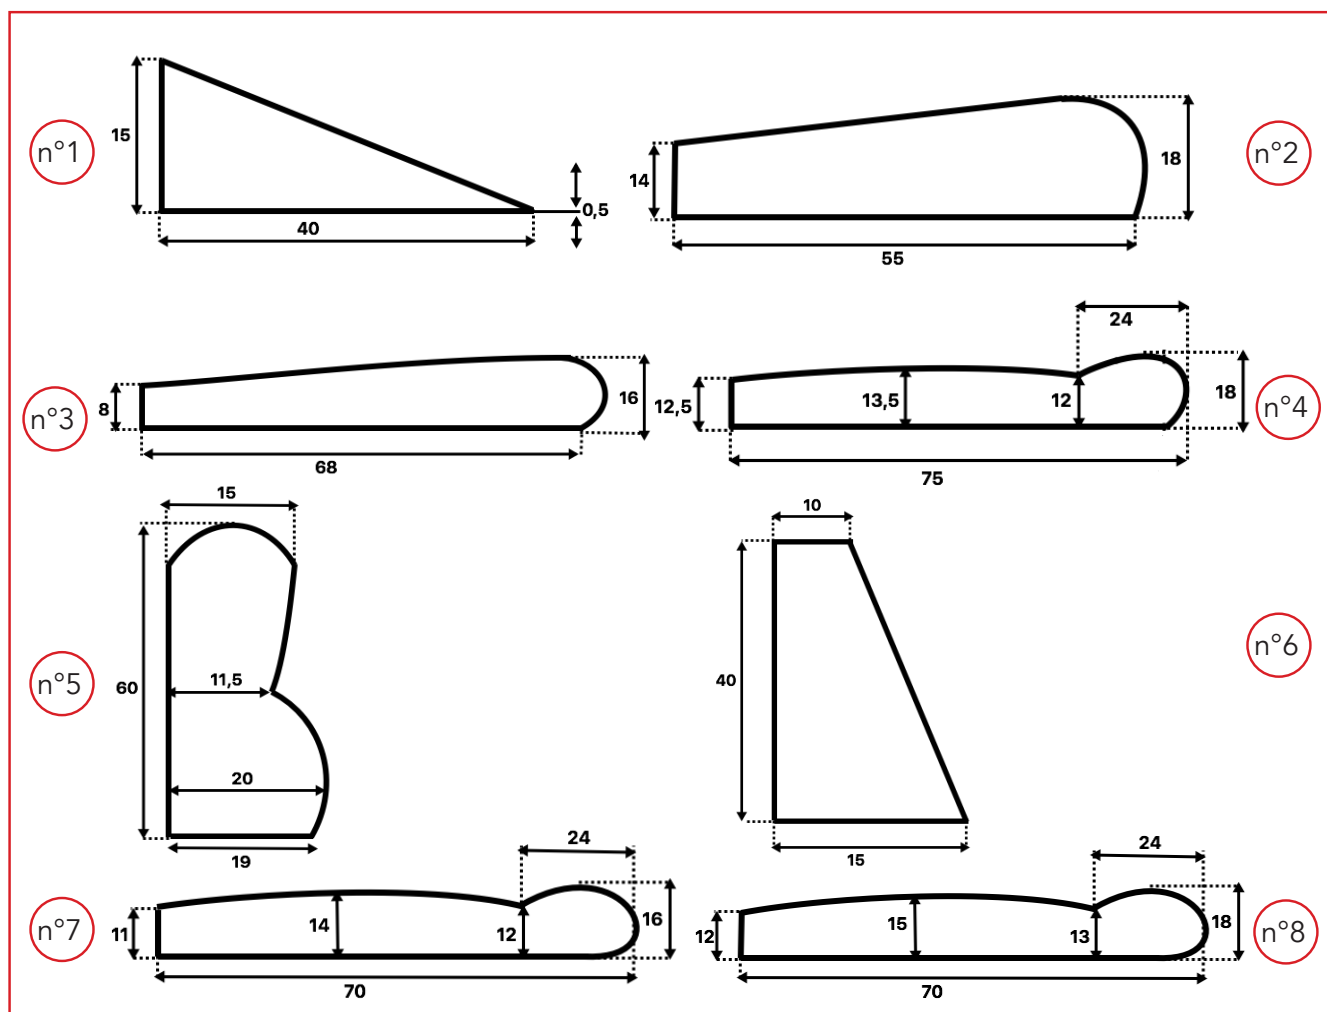

Mousse à galbe ergonomique

Sur demande

**Toutes ces formes sont des exemples
et les dimensions sont modifiables**

Code	Réf	Type de mousse	Prix au mètre Longueur 2 M	Prix au mètre
21210	N° 1	Assise PROFLEX HR36 ou PROFLEX 39 KG		
21212	N° 2	Assise PROFLEX HR36 ou PROFLEX 39 KG		
21213	N° 3	Assise PROFLEX HR36 ou PROFLEX 39 KG		
21214	N° 4	Assise PROFLEX HR36 ou PROFLEX 39 KG		
21219	N° 7	Assise PROFLEX HR36 ou PROFLEX 39 KG		
21221	N° 8	Assise PROFLEX HR36 ou PROFLEX 39 KG		
Code	Réf	Type de mousse	Prix au mètre Longueur 2 M	Prix au mètre
21216	N° 5	Dossier PROFLEX 26 KG ou PROFLEX 30 KG		
21218	N° 6	Dossier PROFLEX 26 KG ou PROFLEX 30 KG