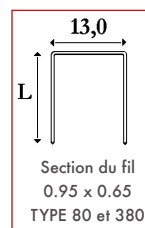

AGRAFES NEZ DE PORC

CODE	UV
8668	AGRAFE NEZ DE PORC 20MM KG