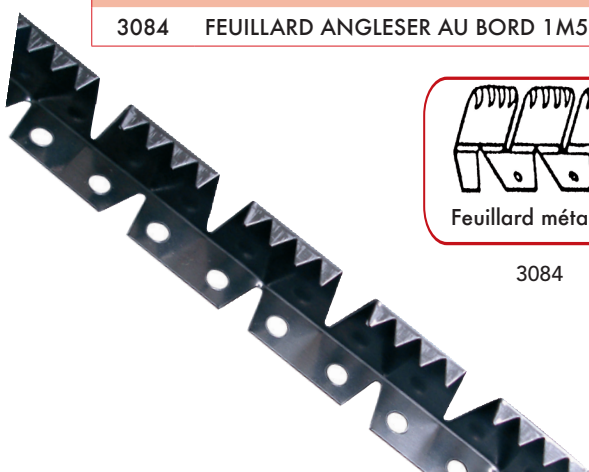

Utilisation du feuillard métallique

Profils de finition

Profils

PROFILÉ SOUPLE DE FINITION FIXATION PAR AGRAFAGE OU COLLAGE

CODE		UV	COND	PRIX 1M	PRIX 100M	PRIX 200M	PRIX 350M	PRIX 400M
23837	CACHE AGRAFE PVC BEIGE RLX DE 350 ML / LE ML	ML	350M					
8558	JONC SIMPLE PLEIN EN PLASTIQUE ROND NOIR OU BLANC 3MM	ML	400M					
28948	JONC SIMPLE PLEIN EN PLASTIQUE ROND BLANC 4MM	ML	200M					

CODE		UV	COND	PRIX 1M
3084	FEUILLARD ANGLAISER AU BORD 1M50	LG	266LG	

Feuillard métal ST1

3084

23837