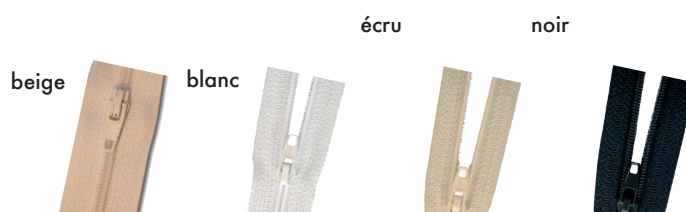

Fermetures à glissières

FERMETURES À GLISSIÈRE NYLON - 2 CURSEURS AU ML

CODE		UV	COND	PRIX DÉTAIL AU M	PRIX 25M
17084	FER GLIS Nyl. 4mm BLANC curseurs tous les 50cm	M	25M		
3336	FER GLIS Nyl. 4mm NOIR curseurs tous les 50cm	M	25M		
2988	FER GLIS Nyl. 4mm ÉCRU curseurs tous les 50cm	M	25M		
5330	FER GLIS Nyl. 4mm BEIGE curseurs tous les 50cm	M	25M		
24814	FER GLIS Nyl. 4mm MARRON curseurs tous les 50cm	M	25M		
2989	FER GLIS Nyl. 5mm BLANC curseurs tous les 50cm	M	25M		
4375	FER GLIS Nyl. 5mm NOIR curseurs tous les 50cm	M	25M		
3334	FER GLIS Nyl. 5mm ÉCRU curseurs tous les 50cm	M	25M		
2991	FER GLIS Nyl. 5mm BEIGE curseurs tous les 50cm	M	25M		
4460	FER GLIS Nyl. 5mm MARRON curseurs tous les 50cm	M	25M		
18347	FER GLIS Nyl. 5mm GRIS curseurs tous les 50cm	M	25M		
18736	FER GLIS Nyl. 5mm GRIS FER curseurs tous les 50cm	M	25M		
16142*	FER GLIS Nyl. 5mm ROUGE curseurs tous les 50cm	M	25M		
23846*	FER GLIS Nyl. 5mm BORDEAUX curseurs tous les 50cm	M	25M		
17036	FER GLIS Nyl. 5mm BLEU MARINE curseurs tous les 50cm	M	25M		
33134	FER GLIS Nyl. 5mm VERT SAPIN curseurs tous les 50cm	M	25M		
4461	FER GLIS Nyl. 6mm BLANC curseurs tous les 50cm	M	25M		
18735	FER GLIS Nyl. 6mm NOIR curseurs tous les 50cm	M	25M		
2990	FER GLIS Nyl. 6mm ÉCRU curseurs tous les 50cm	M	25M		
3758	FER GLIS Nyl. 6mm BEIGE curseurs tous les 50cm	M	25M<!-- </td--> <td></td> <td></td>		
19388	FER GLIS Nyl. 6mm MARRON curseurs tous les 50cm	M	25M		

(*)Sur commande - Uniquement en 5mm - Possible autres coloris sur commande

CURSEURS SUPPLÉMENTAIRES DISPONIBLES

CODE	UV	COND	PRIX DÉTAIL	PRIX 100
CURSEURS* 4MM PAQ 100	PC	PAQ 100		
CURSEURS* 5MM PAQ 100	PC	PAQ 100