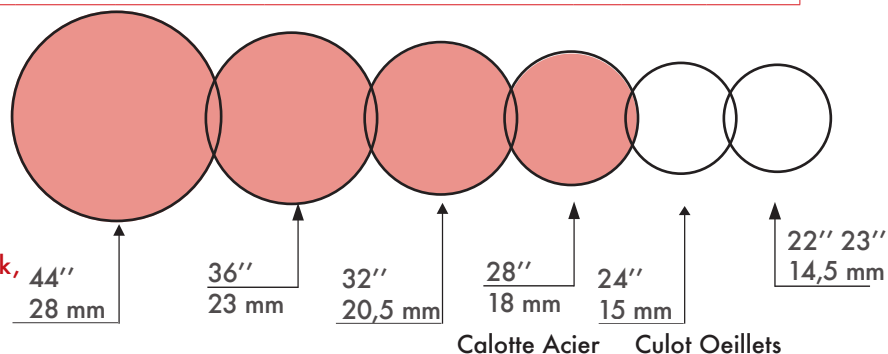

Boutons à recouvrir

BOUTONS ASTOR

CODE		UV	PRIX 1000	PRIX UNITAIRE	CODE		UV	PRIX 1000	PRIX UNITAIRE
4418	CALOTTE ACIER 22/24"	Mi			4417	CULOT À ANNEAUX 22/24"	Mi		
4232	CALOTTE ACIER 28"	Mi			4233	CULOT À ANNEAUX 28"	Mi		
6661	CALOTTE ACIER 32"	Mi			6660	CULOT À ANNEAUX 32"	Mi		
6663	CALOTTE ACIER 36"	Mi			6664	CULOT À ANNEAUX 36"	Mi		
6665	CALOTTE ACIER 44"	Mi			6666	CULOT À ANNEAUX 44"	Mi		

En rouge, les tailles suivies en stock, autres dimensions sur commande