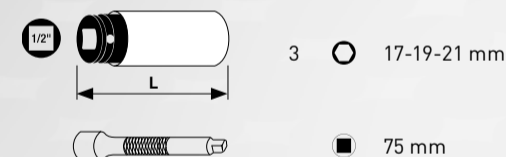

79.-
CHF AKTIONSPREIS
PRIX PROMO

Art. 2225

Kombi-Kabelschuhzange

- 1.5 - 6 mm²
- Length 240 mm