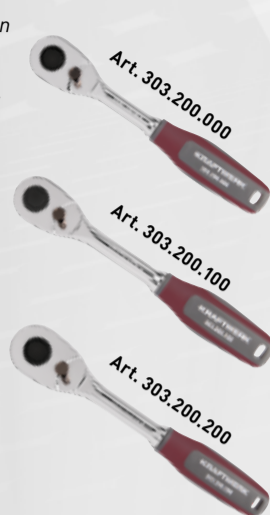

- Alle Teile sind griffbereit und übersichtlich in einer Metallkassette untergebracht.
- Antrieb: 1/2" (12,7 mm)
- Innensechskant-Bit-Steckschlüssel in kurzer Ausführung (55 mm): 5 - 6 - 7 - 8 - 9 - 10 - 12 mm
- XZN-Bit-Steckschlüssel in kurzer Ausführung (55 mm): M5 - M6 - M8 - M10 - M12

Jeu de douilles à six pans creux et de douilles à embout XZN à dents multiples 1/2", 22 pcs.

- Toutes les pièces sont à portée de main et bien rangées dans une cassette métallique.
- Entraînement: 1/2" (12,7 mm)
- Douilles à embout à six pans creux en version courte (55 mm): 5 - 6 - 7 - 8 - 9 - 10 - 12 mm
- Douilles à embout XZN en version courte (55 mm): M5 - M6 - M8 - M10 - M12

52.-
CHF AKTIONSPREIS
PRIX PROMO

PRO LINE Umschaltknarre

- Mit Umschalthebel für Rechts-/ Linkslauf
- Schneller Auswurf-Mechanismus
- 72 Zähne mit 5° Rückschwungwinkel
- Ergonomischer und rutschfester 2-Komponenten-Griff
- Für Schrauben, Verbindungsteile usw. mit Vierkant nach DIN 3120 - C 6.3, ISO 1174
- Nach DIN 3122 / ISO 3315

Cliquet réversible PRO LINE

- Avec levier d'inversion pour rotation à droite/gauche
- Mécanisme d'éjection rapide
- 72 dents avec angle de reprise de 5°
- Poignée ergonomique et antidérapante à 2 composants
- Pour vis, pièces d'assemblage, etc. avec carré selon DIN 3120 - C 6.3, ISO 1174
- Selon DIN 3122 / ISO 3315