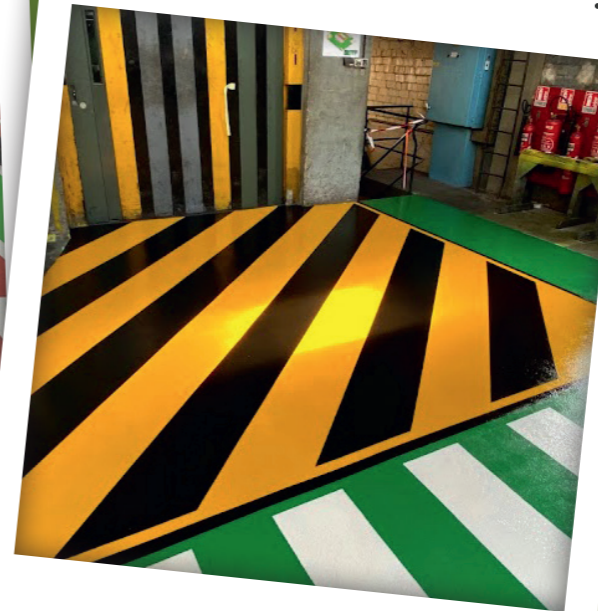

Ils sont conformes aux directives REACH, ATEX et CSTB.

PU Ciment

*Floor Semi-Lisse
Teinté Anti-acide*

*Floor Semi-Lisse
Teinté Éco*

Floor Grain Naturel

Floor Grain Naturel

*Floor
Semi-Lisse Teinté*

Floor Haute Signal

Floor Semi-Lisse Teinté

Voir notre documentation dans le catalogue Industrie.

NOS SPÉCIALITÉS TECHNIQUES

TYPES D'INTERVENTIONS

- Bac de rétention
- Joints de dilatation
- Chape rapide 4H faible ou forte épaisseur
- Joints de retrait
- Réalisation de plinthes à gorge
- Cuvelage
- Nids de poule
- Renfort treillis de verre
- Encapsulage colle amiantée
- Plancher technique
- Réparation des bétons et des sols
- Étanchéité liquide
- Pose de bordure P1
- Sol amortissant
- Forme de pente époxy
- Chape technique de 2 mm à 20 cm
- Pose de siphon et caniveau
- Travaux de peinture industrielle
- Imperméabilisation
- Rattrapage ragréage P4S fibré

TRAVAUX SUR TOUS SUPPORTS

- Dallage béton
- Chape béton, anhydrite
- Plancher chauffant
- Carrelage, Tomette, Pavé
- Plancher bois

SOUS GARANTIE DÉCÉNNALE

Étanchéité liquide circulable ou pas

Floor Semi-Lisse teinté