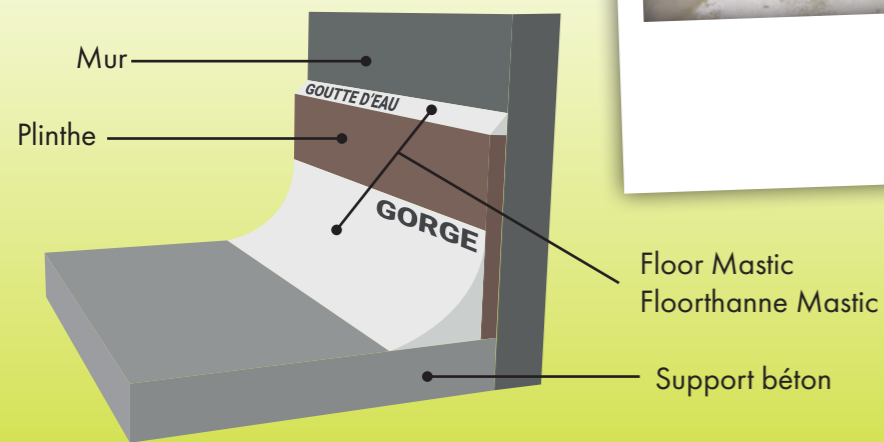

Floor Semi-Lisse Teinté

Voir notre documentation dans le catalogue Industrie.

NOS SPÉCIALITÉS TECHNIQUES

TYPES D'INTERVENTIONS

- Bac de rétention
- Joints de dilatation
- Chape rapide 4H faible ou forte épaisseur
- Joints de retrait
- Réalisation de plinthes à gorge
- Cuvelage
- Nids de poule
- Renfort treillis de verre
- Encapsulage colle amiantée
- Plancher technique
- Réparation des bétons et des sols
- Étanchéité liquide
- Pose de bordure P1
- Sol amortissant
- Forme de pente époxy
- Chape technique de 2 mm à 20 cm
- Pose de siphon et caniveau
- Travaux de peinture industrielle
- Imperméabilisation
- Rattrapage ragréage P4S fibré

TRAVAUX SUR TOUS SUPPORTS

- Dallage béton
- Chape béton, anhydrite
- Plancher chauffant
- Carrelage, Tomette, Pavé
- Plancher bois

SOUS GARANTIE DÉCÉNNALE

Étanchéité liquide circulable ou pas

Floor Semi-Lisse teinté