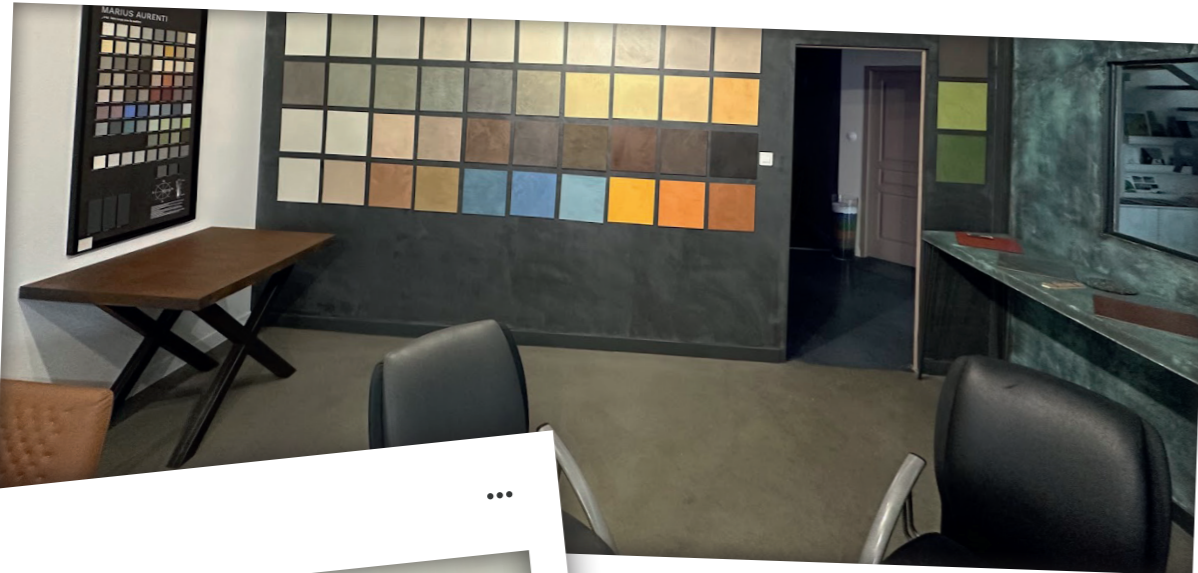

Floor Autolissant

Béton Ciré aspect rouillé ...

Béton Ciré Lisse ...

Floor auto-lissant

Autolissant polyuréthane

Badigeon à la chaux et béton ciré

Showroom AB Color

Mobilier béton brouze oxydé