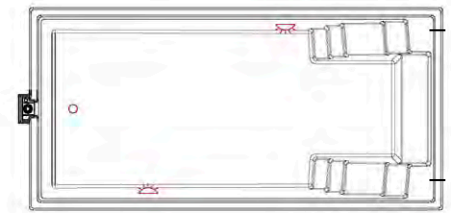

FILTERANLAGE BESTEHEND AUS:

- › Hochleistungs-Sandfilteranlage aus hochwertigem, glasfaserverstärktem Polyester inkl. Spezialfiltersand mit marktbewährter Filtertechnologie
- › 1x geräuscharme Schwimmbadpumpe mit minimalem Energieverbrauch

BEHEIZUNGSANLAGE:

- › Hochleistungs-Inverter-Wärmepumpe zur Beheizung des Pools
- › kostengünstige Erwärmung ohne Witterungsabhängigkeit

COMPASS OBERFLUR ROLLADENABDECKUNG ZUSÄTZLICH ERHÄLTlich:

EcoTop Plus – die klassische und exklusive Oberflurvariante für maximalen Komfort.

Preis: 7.510,00 € inkl. MwSt. zzgl. Montage

- › inkl. Wickelwelle
- › inkl. Stützen pulverbeschichtet in weiß oder anthrazitgrau
- › inkl. Motor mit Trafo und Steuerung
- › inkl. Polycarbonat – Solar-Lamellen / Optional auch möglich: Polycarbonat – Solar-Lamellen Anti-Algen-QuadroBlack - Mehrpreis: 430,00 € inkl. MwSt.

WEITERE AUSSTATTUNGSMÖGLICHKEITEN:

Aufrüstung der Umwälzpumpe zur Energiespar-Pumpe möglich.
Mehrpreis für Compass Pump Pro DE VS: 1.227,00 € inkl. MwSt.
Mehrpreis für Compass Pump Pro VS: 1.016,00 € inkl. MwSt.
Mehrpreis für Tristar VS: 1.134,00 € inkl. MwSt.

Techn. Änderungen bzgl. der Tiefe und Ausführung des Pools möglich - abhängig von der Verfügbarkeit.